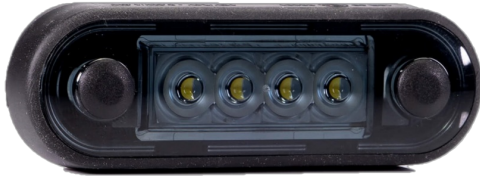

LUCI DI POSIZIONE

273-DV-RO-
DARK

Luce di posizione LED | 4 LEDs | 12-24V | rosso |
scuro/affumicato

EAN: 5414184008793

Specifiche

| | | | |
|--------------------|-----------------------------|--------------------------|------------------------|
| Certificazione | ECE R7 | Imballaggio | Imballaggio POS |
| Colore | Rosso | Impermeabile | Sì |
| Colore della lente | Fumè | Lato di montaggio | Posteriore |
| Connessione | Estremità dei cavi aperte | Lunghezza del cavo (m) | 0,15 m |
| Da ordinare presso | 1 | Montaggio | Montaggio superficiale |
| Dimensioni | 84 x 28 x 12,8 mm | Numero di LED | 4 |
| EMC | EMC R10 | Peso (kg) | 0,042 Kg |
| Fonte luminosa | LED | Temperatura di esercizio | -40°C / +55°C |
| Funzioni | Luce di contorno posteriore | Tensione operativa | 12V - 24V |