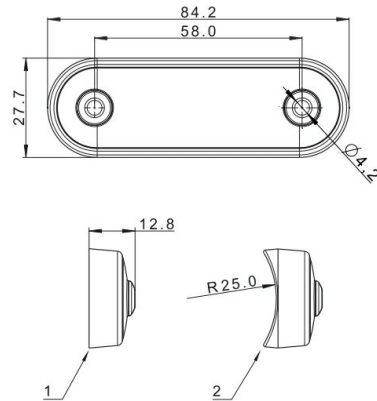

LUCI DI POSIZIONE

273-DV-RO-
DARK

Luce di posizione LED | 4 LEDs | 12-24V | rosso |
scuro/affumicato

EAN: 5414184008793

Specifiche

| | | | |
|--------------------|-----------------------------|--------------------------|------------------------|
| Certificazione | ECE R7 | Imballaggio | Imballaggio POS |
| Colore | Rosso | Impermeabile | Sì |
| Colore della lente | Fumè | Lato di montaggio | Posteriore |
| Connessione | Estremità dei cavi aperte | Lunghezza del cavo (m) | 0,15 m |
| Da ordinare presso | 1 | Montaggio | Montaggio superficiale |
| Dimensioni | 84 x 28 x 12,8 mm | Numero di LED | 4 |
| EMC | EMC R10 | Peso (kg) | 0,042 Kg |
| Fonte luminosa | LED | Temperatura di esercizio | -40°C / +55°C |
| Funzioni | Luce di contorno posteriore | Tensione operativa | 12V - 24V |