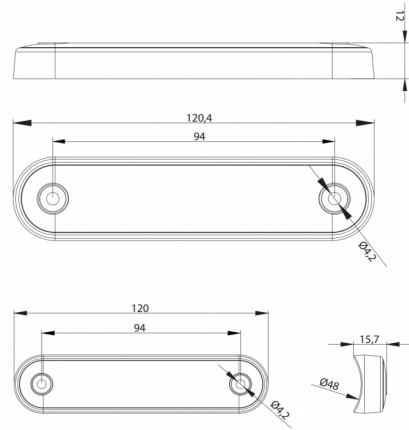

LUCI DI POSIZIONE

273-DV-CR-
DARK-L

Luce di posizione LED | 8 LEDs | 12-24V | bianco |
scuro/affumicato

EAN: 5414184008823

Specifiche

Certificazione	ECE R7	Imballaggio	Imballaggio POS
Colore	Bianco	Impermeabile	Sì
Colore della lente	Fumè	Lato di montaggio	Davanti
Connessione	Estremità dei cavi aperte	Lunghezza del cavo (m)	0,15 m
Da ordinare presso	1	Montaggio	Montaggio superficiale
Dimensioni	120 x 28 x 12,8 mm	Numero di LED	8
EMC	EMC R10	Peso (kg)	0,064 Kg
Fonte luminosa	LED	Temperatura di esercizio	-40°C / +55°C
Funzioni	Luce di contorno anteriore	Tensione operativa	12V - 24V