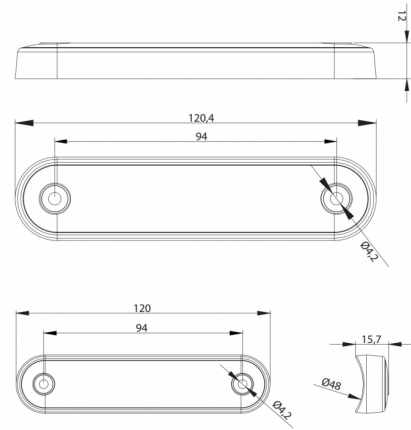

LUCI DI POSIZIONE

273-DV-CR-
DARK-L

Luce di posizione LED | 8 LEDs | 12-24V | bianco |
scuro/affumicato

EAN: 5414184008823

Specifiche

Certificazione	ECE R7	Imballaggio	Imballaggio POS
Colore	Bianco	Impermeabile	Sì
Colore della lente	Fumè	Lato di montaggio	Davanti
Connessione	Estremità dei cavi aperte	Lunghezza del cavo (m)	0,15 m
Da ordinare presso	1	Montaggio	Montaggio superficiale
Dimensioni	120 x 28 x 12,8 mm	Numero di LED	8
EMC	EMC R10	Peso (kg)	0,064 Kg
Fonte luminosa	LED	Temperatura di esercizio	-40°C / +55°C
Funzioni	Luce di contorno anteriore	Tensione operativa	12V - 24V