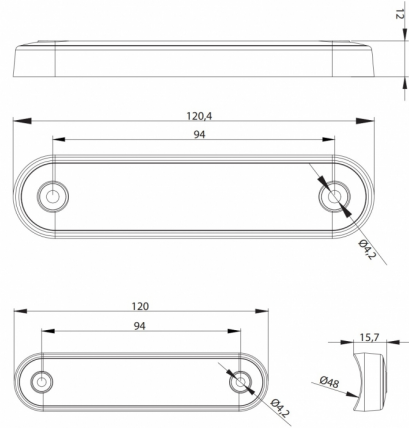

LUCI DI POSIZIONE

273-DV-CR-
DARK-L

Luce di posizione LED | 8 LEDs | 12-24V | bianco |
scuro/affumicato

EAN: 5414184008823

Specifications

Certificazione	ECE R7	Imballaggio	Imballaggio POS
Colore	Bianco	Impermeabile	Sì
Colore della lente	Fumè	Lato di montaggio	Davanti
Connessione	Estremità dei cavi aperte	Lunghezza del cavo (m)	0,15 m
Da ordinare presso	1	Montaggio	Montaggio superficiale
Dimensioni	120 x 28 x 12,8 mm	Numero di LED	8
EMC	EMC R10	Peso (kg)	0,064 Kg
Fonte luminosa	LED	Temperatura di esercizio	-40°C / +55°C
Funzioni	Luce di contorno anteriore	Tensione operativa	12V - 24V