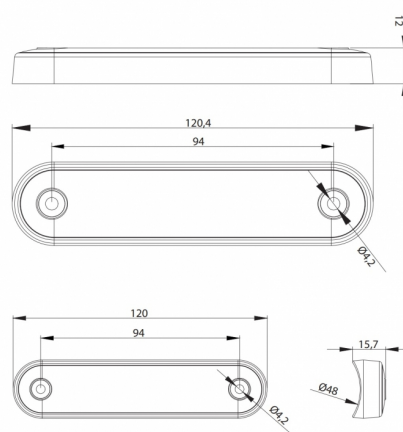

LUCI DI POSIZIONE

273-DV-CR-
DARK-L

Luce di posizione LED | 8 LEDs | 12-24V | bianco |
scuro/affumicato

EAN: 5414184008823

Specifiche

Certificazione	ECE R7	Imballaggio	Imballaggio POS
Colore	Bianco	Impermeabile	Sì
Colore della lente	Fumè	Lato di montaggio	Davanti
Connessione	Estremità dei cavi aperte	Lunghezza del cavo (m)	0,15 m
Da ordinare presso	1	Montaggio	Montaggio superficiale
Dimensioni	120 x 28 x 12,8 mm	Numero di LED	8
EMC	EMC R10	Peso (kg)	0,064 Kg
Fonte luminosa	LED	Temperatura di esercizio	-40°C / +55°C
Funzioni	Luce di contorno anteriore	Tensione operativa	12V - 24V