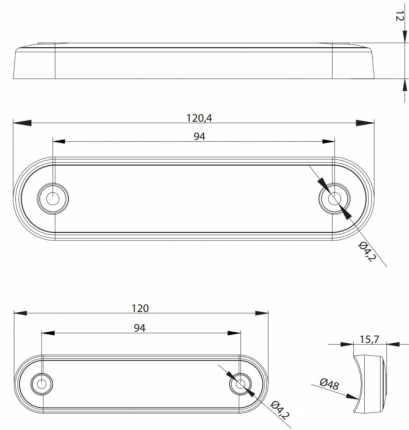

# LUCI DI POSIZIONE

273-DV-OR-  
DARK-L

Luce di posizione LED | 8 LEDs | 12-24V | ambra |  
scuro/affumicato

EAN: 5414184008816

## Specifiche

Certificazione	ECE R91	Imballaggio	Imballaggio POS
Colore	Ambra	Impermeabile	Sì
Colore della lente	Fumè	Lato di montaggio	Lato
Connessione	Estremità dei cavi aperte	Lunghezza del cavo (m)	0,15 m
Da ordinare presso	1	Montaggio	Montaggio superficiale
Dimensioni	120 x 28 x 12,8 mm	Numero di LED	8
EMC	EMC R10	Peso (kg)	0,064 Kg
Fonte luminosa	LED	Temperatura di esercizio	-40°C / +55°C
Funzioni	Luce laterale di posizione	Tensione operativa	12V - 24V