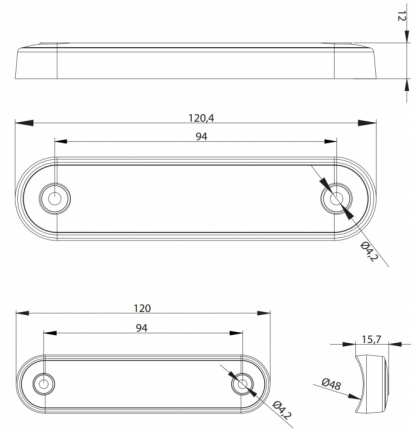

LUCI DI POSIZIONE

273-DV-OR-
DARK-L

Luce di posizione LED | 8 LEDs | 12-24V | ambra |
scuro/affumicato

EAN: 5414184008816

Specifiche

Certificazione	ECE R91	Imballaggio	Imballaggio POS
Colore	Ambra	Impermeabile	Sì
Colore della lente	Fumè	Lato di montaggio	Lato
Connessione	Estremità dei cavi aperte	Lunghezza del cavo (m)	0,15 m
Da ordinare presso	1	Montaggio	Montaggio superficiale
Dimensioni	120 x 28 x 12,8 mm	Numero di LED	8
EMC	EMC R10	Peso (kg)	0,064 Kg
Fonte luminosa	LED	Temperatura di esercizio	-40°C / +55°C
Funzioni	Luce laterale di posizione	Tensione operativa	12V - 24V