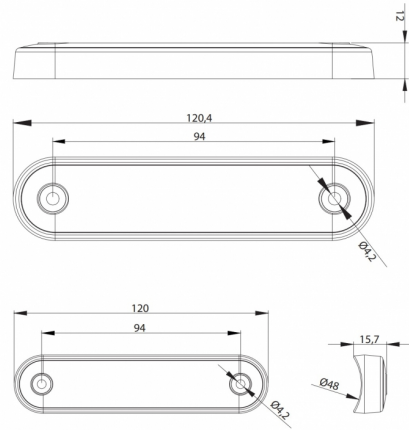

LUCI DI POSIZIONE

273-DV-OR-
DARK-L

Luce di posizione LED | 8 LEDs | 12-24V | ambra |
scuro/affumicato

EAN: 5414184008816

Specifiche

Certificazione	ECE R91	Imballaggio	Imballaggio POS
Colore	Ambra	Impermeabile	Sì
Colore della lente	Fumè	Lato di montaggio	Lato
Connessione	Estremità dei cavi aperte	Lunghezza del cavo (m)	0,15 m
Da ordinare presso	1	Montaggio	Montaggio superficiale
Dimensioni	120 x 28 x 12,8 mm	Numero di LED	8
EMC	EMC R10	Peso (kg)	0,064 Kg
Fonte luminosa	LED	Temperatura di esercizio	-40°C / +55°C
Funzioni	Luce laterale di posizione	Tensione operativa	12V - 24V