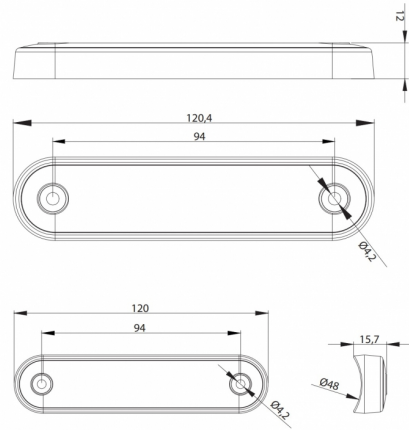

# LUCI DI POSIZIONE

273-DV-RO-  
DARK-L

Luce di posizione LED | 8 LEDs | 12-24V | rosso |  
scuro/affumicato

EAN: 5414184008830

## Specifiche

Certificazione	ECE R7	Imballaggio	Imballaggio POS
Colore	Rosso	Impermeabile	Sì
Colore della lente	Fumè	Lato di montaggio	Posteriore
Connessione	Estremità dei cavi aperte	Lunghezza del cavo (m)	0,15 m
Da ordinare presso	1	Montaggio	Montaggio superficiale
Dimensioni	120 x 28 x 12,8 mm	Numero di LED	8
EMC	EMC R10	Peso (kg)	0,064 Kg
Fonte luminosa	LED	Temperatura di esercizio	-40°C / +55°C
Funzioni	Luce di contorno posteriore	Tensione operativa	12V - 24V