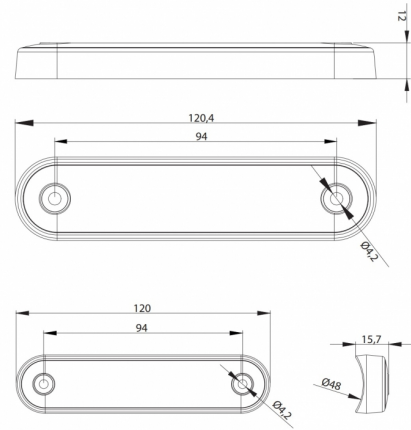

LUCI DI POSIZIONE

273-DV-RO-
DARK-L

Luce di posizione LED | 8 LEDs | 12-24V | rosso |
scuro/affumicato

EAN: 5414184008830

Specifiche

Certificazione	ECE R7	Imballaggio	Imballaggio POS
Colore	Rosso	Impermeabile	Sì
Colore della lente	Fumè	Lato di montaggio	Posteriore
Connessione	Estremità dei cavi aperte	Lunghezza del cavo (m)	0,15 m
Da ordinare presso	1	Montaggio	Montaggio superficiale
Dimensioni	120 x 28 x 12,8 mm	Numero di LED	8
EMC	EMC R10	Peso (kg)	0,064 Kg
Fonte luminosa	LED	Temperatura di esercizio	-40°C / +55°C
Funzioni	Luce di contorno posteriore	Tensione operativa	12V - 24V