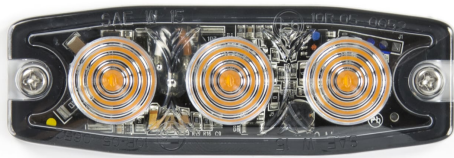

LAMPEGGIATORI A LED

LP3-RO

Lampeggiatore a LED | 3 LEDs | 12-24V | rosso

EAN: 5414184008960

Specifiche

Colore	Rosso	Lunghezza del cavo (m)	0,20 cm
Colore della lente	Trasparente	Montaggio	Adesivo e montaggio con viti
Connessione	Estremità dei cavi aperte	Numero di LED	3
Da ordinare presso	1	Numero di sequenze di lampeggio	12
Da sapere	Nessuna approvazione per l'uso su strade pubbliche in Belgio	Sincronizzabile	Sì
Dimensioni	88 mm x 30 mm x 6,6 mm	Temperatura di esercizio	-30°C / +65°C
ECE R65	No	Tensione operativa	12V - 24V
EMC R10	Sì		
Fonte luminosa	LED		
Forma	Rettangolare/lungo/allungato		