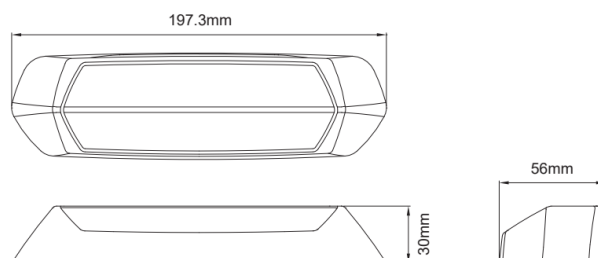

SCENEMAX-
BL/CR-RO

Luce da scena | Lampeggiatore a LED | 2 in 1 | 1700 Lumen | blu/bianco | cornice rossa

EAN: 5414184160798

Specifiche

Colore	Blu/bianco	Gamma di lumen	Alto (2000 - 4000 Lumen)
Colore	Bianco	Grado di protezione IP	IPX7
Colore dei LED	Blu e bianco	Imballaggio	Scatola bianca con etichetta
Colore del corpo	Rosso	Lumen	1700
Colore della lente	Trasparente	Lunghezza del cavo (m)	0,20 m
Connessione	Estremità dei cavi aperte	Montaggio	Montaggio superficiale
Da ordinare presso	1	Numero di LED	12
Da sapere	Unità 2-in-1 fornisce sia luce di avvertimento potente che luce di scena ad angolo ampio per applicazioni versatili	Numero di sequenze di lampeggio	29
Dimensioni	197 x 30 x 56 mm	Peso (kg)	0,330 Kg
ECE R65 Classe 2	Si	Temperatura di esercizio	-40°C / +65°C
EMC R10	Si	Tensione operativa	12V - 24V
Fonte luminosa	LED	Tipo	Rettangolare-angolato
Forma	Rettangolare/lungo/allungato	Watt	15 Watt
Fornito con	Viti di montaggio		