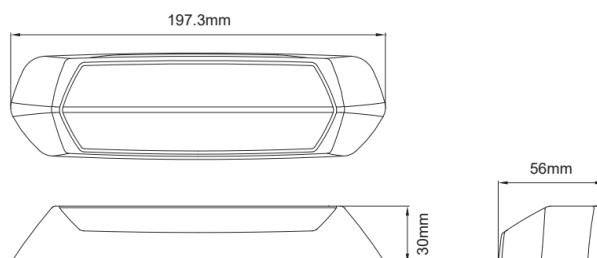

SCENEMAX-  
BL/CR-RO

Luce da scena | Lampeggiatore a LED | 2 in 1 | 1700 Lumen | blu/bianco | cornice rossa

EAN: 5414184160798

## Specifiche

Colore	Blu/bianco	Gamma di lumen	Alto (2000 - 4000 Lumen)
Colore	Bianco	Grado di protezione IP	IPX7
Colore dei LED	Blu e bianco	Imballaggio	Scatola bianca con etichetta
Colore del corpo	Rosso	Lumen	1700
Colore della lente	Trasparente	Lunghezza del cavo (m)	0,20 m
Connessione	Estremità dei cavi aperte	Montaggio	Montaggio superficiale
Da ordinare presso	1	Numero di LED	12
Da sapere	Unità 2-in-1 fornisce sia luce di avvertimento potente che luce di scena ad angolo ampio per applicazioni versatili	Numero di sequenze di lampeggio	29
Dimensioni	197 x 30 x 56 mm	Peso (kg)	0,330 Kg
ECE R65 Classe 2	Si	Temperatura di esercizio	-40°C / +65°C
EMC R10	Si	Tensione operativa	12V - 24V
Fonte luminosa	LED	Tipo	Rettangolare-angolato
Forma	Rettangolare/lungo/allungato	Watt	15 Watt
Fornito con	Viti di montaggio		