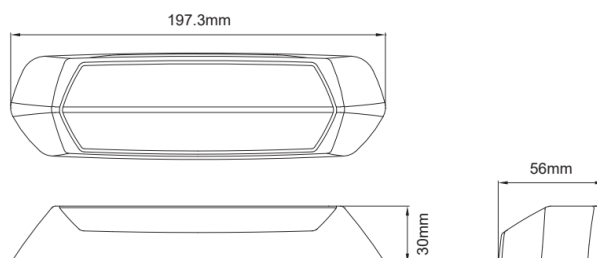

SCENEMAX-
BL/CR-RO

Luce da scena | Lampeggiatore a LED | 2 in 1 | 1700 Lumen | blu/bianco | cornice rossa

EAN: 5414184160798

Specifiche

Colore	Blu/bianco	Gamma di lumen	Alto (2000 - 4000 Lumen)
Colore	Bianco	Grado di protezione IP	IPX7
Colore dei LED	Blu e bianco	Imballaggio	Scatola bianca con etichetta
Colore del corpo	Rosso	Lumen	1700
Colore della lente	Trasparente	Lunghezza del cavo (m)	0,20 m
Connessione	Estremità dei cavi aperte	Montaggio	Montaggio superficiale
Da ordinare presso	1	Numero di LED	12
Da sapere	Unità 2-in-1 fornisce sia luce di avvertimento potente che luce di scena ad angolo ampio per applicazioni versatili	Numero di sequenze di lampeggio	29
Dimensioni	197 x 30 x 56 mm	Peso (kg)	0,330 Kg
ECE R65 Classe 2	Si	Temperatura di esercizio	-40°C / +65°C
EMC R10	Si	Tensione operativa	12V - 24V
Fonte luminosa	LED	Tipo	Rettangolare-angolato
Forma	Rettangolare/lungo/allungato	Watt	15 Watt
Fornito con	Viti di montaggio		