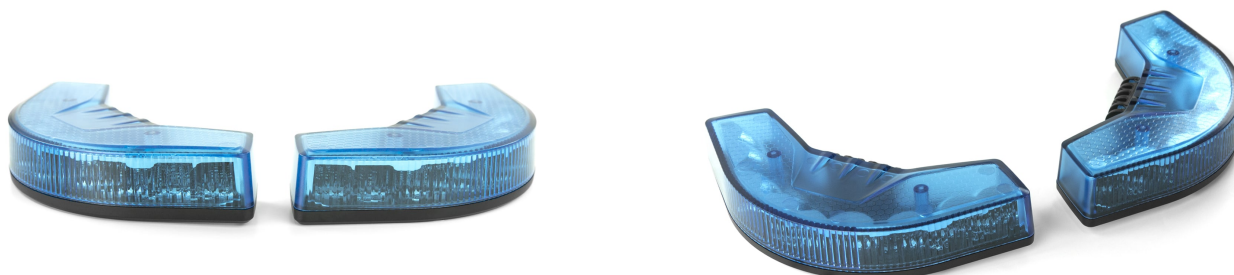

LAMPEGGIATORI A LED

BMRNG-SET-BL

Boomerang | 2x9 LED | 12/24V | blu

EAN: 5414184988040

Specifiche

| | | | |
|------------------------|------------------------------|---------------------------------|------------------------|
| Colore | Blu | Montaggio | Montaggio superficiale |
| Colore dei LED | Blu | Numero di LED | 18 |
| Colore della lente | Blu | Numero di sequenze di lampeggio | 18 |
| EMC R10 | Si | Peso (kg) | 0,730 Kg |
| Forma | Rettangolare/lungo/allungato | Sincronizzabile | Si |
| Grado di protezione IP | IPX7 | Temperatura di esercizio | -40°C / +60°C |
| Lunghezza del cavo (m) | 1,2 m | Tensione operativa | 12V - 24V |
| Montaggio | Mini staffa a L | | |