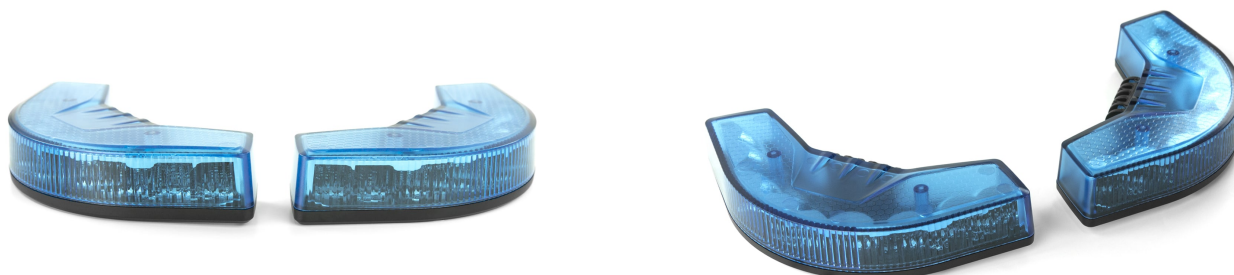

# LAMPEGGIATORI A LED

BMRNG-SET-BL

Boomerang | 2x9 LED | 12/24V | blu

EAN: 5414184988040

## Specifiche

|                        |                              |                                 |                        |
|------------------------|------------------------------|---------------------------------|------------------------|
| Colore                 | Blu                          | Montaggio                       | Montaggio superficiale |
| Colore dei LED         | Blu                          | Numero di LED                   | 18                     |
| Colore della lente     | Blu                          | Numero di sequenze di lampeggio | 18                     |
| EMC R10                | Si                           | Peso (kg)                       | 0,730 Kg               |
| Forma                  | Rettangolare/lungo/allungato | Sincronizzabile                 | Si                     |
| Grado di protezione IP | IPX7                         | Temperatura di esercizio        | -40°C / +60°C          |
| Lunghezza del cavo (m) | 1,2 m                        | Tensione operativa              | 12V - 24V              |
| Montaggio              | Mini staffa a L              |                                 |                        |