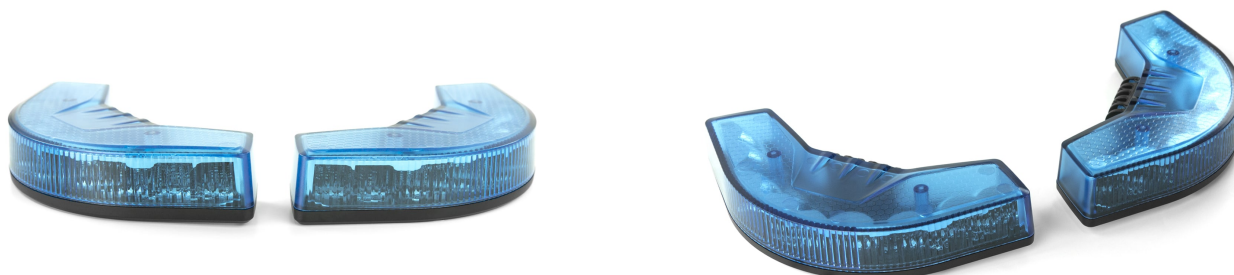

LAMPEGGIATORI A LED

BMRNG-SET-BL

Boomerang | 2x9 LED | 12/24V | blu

EAN: 5414184988040

Specifiche

Colore	Blu	Montaggio	Montaggio superficiale
Colore dei LED	Blu	Numero di LED	18
Colore della lente	Blu	Numero di sequenze di lampeggio	18
EMC R10	Si	Peso (kg)	0,730 Kg
Forma	Rettangolare/lungo/allungato	Sincronizzabile	Si
Grado di protezione IP	IPX7	Temperatura di esercizio	-40°C / +60°C
Lunghezza del cavo (m)	1,2 m	Tensione operativa	12V - 24V
Montaggio	Mini staffa a L		