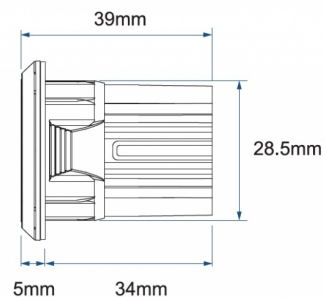

LAMPEGGIATORI A LED

SIXLED-BL-T

Lampeggiatore a LED rotondo | 6 LEDs | 12-24V | blu | fumé

EAN: 5414184737624

Specifiche

Colore	Blu	Lunghezza del cavo (m)	0,20 m
Colore della lente	Fumé	Lunghezza mm	39 mm
Connessione	Estremità dei cavi aperte	Montaggio	Montaggio ad incasso
Da ordinare presso	1	Numero di LED	6
Diametro mm	40 mm	Numero di sequenze di lampeggio	17
Dimensioni	Ø = 40 mm	Peso (kg)	0,045 Kg
ECE R65 Classe 1	Si	Sincronizzabile	Si
EMC R10	Si	Temperatura di esercizio	-30°C / +65°C
Fonte luminosa	LED	Tensione operativa	12V - 24V
Forma	Rotondo		
Fornito con	Manuale		
Grado di protezione IP	IPX7		