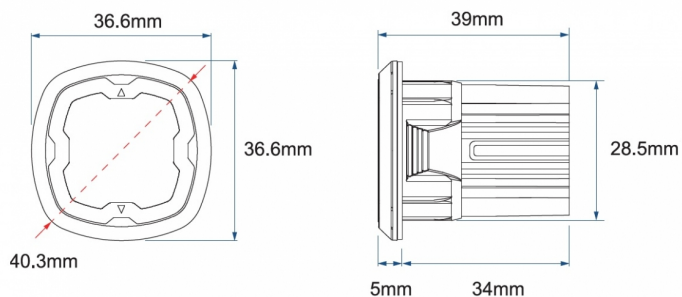

LAMPEGGIATORI A LED

SIXLED-BL-T

Lampeggiatore a LED rotondo | 6 LEDs | 12-24V | blu | fumé

EAN: 5414184737624

Specifiche

Colore	Blu	Grado di protezione IP	IPX7
Colore della lente	Fumé	Lunghezza del cavo (m)	0,20 m
Connessione	Estremità dei cavi aperte	Lunghezza mm	39 mm
Da ordinare presso	1	Montaggio	Montaggio ad incasso
Diametro mm	40 mm	Numero di LED	6
Dimensioni	Ø = 40 mm	Numero di sequenze di lampeggio	17
ECE R65 Classe 1	Si	Peso (kg)	0,045 Kg
EMC R10	Si	Sincronizzabile	Si
Fonte luminosa	LED	Temperatura di esercizio	-30°C / +65°C
Forma	Rotondo	Tensione operativa	12V - 24V
Fornito con	Manuale	Watt	19,4 Watt