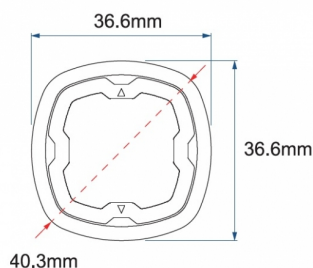

LAMPEGGIATORI A LED

SIXLED-BL-T

Lampeggiatore a LED rotondo | 6 LEDs | 12-24V | blu | fumé

EAN: 5414184737624

Specifiche

| | |
|--------------------|---------------------------|
| Colore | Blu |
| Colore della lente | Fumé |
| Connessione | Estremità dei cavi aperte |
| Da ordinare presso | 1 |
| Diametro mm | 40 mm |
| Dimensioni | Ø = 40 mm |
| ECE R65 Classe 1 | Si |
| EMC R10 | Si |
| Fonte luminosa | LED |
| Forma | Rotondo |
| Fornito con | Manuale |

| | |
|---------------------------------|----------------------|
| Grado di protezione IP | IPX7 |
| Lunghezza del cavo (m) | 0,20 m |
| Lunghezza mm | 39 mm |
| Montaggio | Montaggio ad incasso |
| Numero di LED | 6 |
| Numero di sequenze di lampeggio | 17 |
| Peso (kg) | 0,045 Kg |
| Sincronizzabile | Si |
| Temperatura di esercizio | -30°C / +65°C |
| Tensione operativa | 12V - 24V |
| Watt | 19,4 Watt |