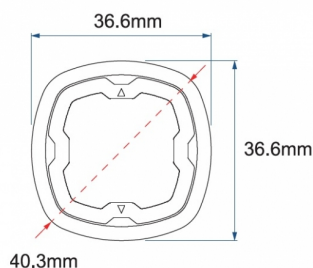

LAMPEGGIATORI A LED

SIXLED-BL-T

Lampeggiatore a LED rotondo | 6 LEDs | 12-24V | blu | fumé

EAN: 5414184737624

Specifiche

Colore	Blu	Lunghezza del cavo (m)	0,20 m
Colore della lente	Fumé	Lunghezza mm	39 mm
Connessione	Estremità dei cavi aperte	Montaggio	Montaggio ad incasso
Da ordinare presso	1	Numero di LED	6
Diametro mm	40 mm	Numero di sequenze di lampeggio	17
Dimensioni	Ø = 40 mm	Peso (kg)	0,045 Kg
ECE R65 Classe 1	Si	Sincronizzabile	Si
EMC R10	Si	Temperatura di esercizio	-30°C / +65°C
Fonte luminosa	LED	Tensione operativa	12V - 24V
Forma	Rotondo		
Fornito con	Manuale		
Grado di protezione IP	IPX7		