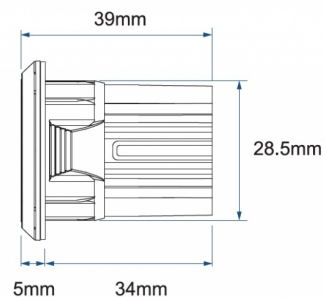

LAMPEGGIATORI A LED

SIXLED-BL-T

Lampeggiatore a LED rotondo | 6 LEDs | 12-24V | blu | fumé

EAN: 5414184737624

Specifiche

| | |
|--------------------|---------------------------|
| Colore | Blu |
| Colore della lente | Fumé |
| Connessione | Estremità dei cavi aperte |
| Da ordinare presso | 1 |
| Diametro mm | 40 mm |
| Dimensioni | Ø = 40 mm |
| ECE R65 Classe 1 | Si |
| EMC R10 | Si |
| Fonte luminosa | LED |
| Forma | Rotondo |
| Fornito con | Manuale |

| | |
|---------------------------------|----------------------|
| Grado di protezione IP | IPX7 |
| Lunghezza del cavo (m) | 0,20 m |
| Lunghezza mm | 39 mm |
| Montaggio | Montaggio ad incasso |
| Numero di LED | 6 |
| Numero di sequenze di lampeggio | 17 |
| Peso (kg) | 0,045 Kg |
| Sincronizzabile | Si |
| Temperatura di esercizio | -30°C / +65°C |
| Tensione operativa | 12V - 24V |
| Watt | 19,4 Watt |