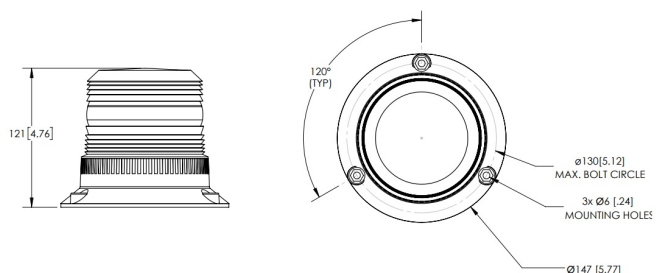

LAMPEGGIANTI ROTANTI

622LED-OR-ICAO

Lampeggiatore LED | montaggio a 3 bulloni | 12-24 V |
ambar | ICAO

EAN: 5414184009271

Specifiche

Altezza mm	120 mm	Fonte luminosa	LED
Colore	Ambra	Gamma di altezza	111 - 130 mm
Colore della lente	Ambra	ICAO	Sì
Connesione	Estremità dei cavi aperte	Montaggio	Montaggio a 3 bulloni
Da ordinare presso	1	Numero di LED	9
Da sapere	Approvato CAP168	Numero di sequenze di lampeggio	1
Diametro mm	148 mm	Sequenze di lampeggio	Solo 1 modalità: lampeggiante
ECE R65 Classe 1	No	Tensione operativa	12V - 24V