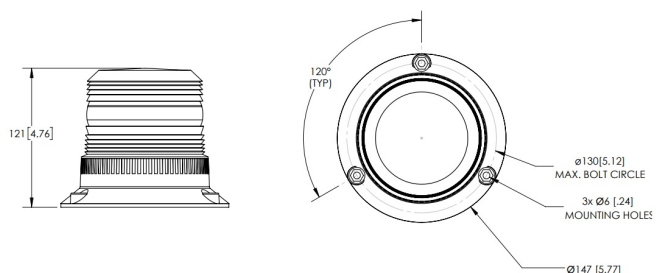

LAMPEGGIANTI ROTANTI

622LED-OR-ICAO

Lampeggiatore LED | montaggio a 3 bulloni | 12-24 V |
ambar | ICAO

EAN: 5414184009271

Specifiche

Altezza mm	120 mm	Fonte luminosa	LED
Colore	Ambra	Gamma di altezza	111 - 130 mm
Colore della lente	Ambra	ICAO	Sì
Connessione	Estremità dei cavi aperte	Montaggio	Montaggio a 3 bulloni
Da ordinare presso	1	Numero di LED	9
Da sapere	Approvato CAP168	Numero di sequenze di lampeggio	1
Diametro mm	148 mm	Sequenze di lampeggio	Solo 1 modalità: lampeggiante
ECE R65 Classe 1	No	Tensione operativa	12V - 24V