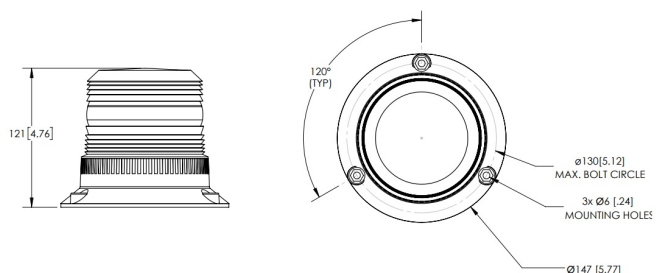

# LAMPEGGIANTI ROTANTI

622LED-OR-ICAO

Lampeggiatore LED | montaggio a 3 bulloni | 12-24 V |  
ambar | ICAO

EAN: 5414184009271

## Specifiche

Altezza mm	120 mm	Fonte luminosa	LED
Colore	Ambra	Gamma di altezza	111 - 130 mm
Colore della lente	Ambra	ICAO	Sì
Connessione	Estremità dei cavi aperte	Montaggio	Montaggio a 3 bulloni
Da ordinare presso	1	Numero di LED	9
Da sapere	Approvato CAP168	Numero di sequenze di lampeggio	1
Diametro mm	148 mm	Sequenze di lampeggio	Solo 1 modalità: lampeggiante
ECE R65 Classe 1	No	Tensione operativa	12V - 24V