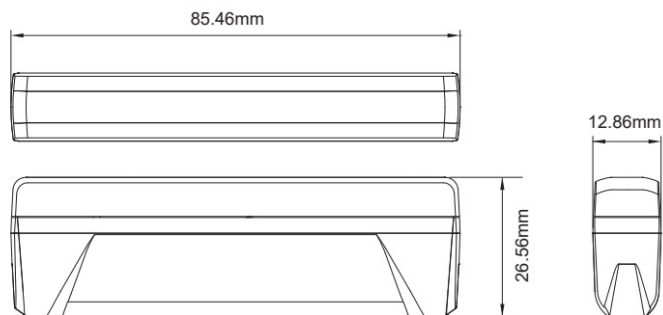

LAMPEGGIATORI A LED

ED6-BL-T

Lampeggiatore a LED | 6 LEDs | 12-24V | blu | fumé

EAN: 5414184877818

Specifiche

Colore	Blu
Colore della lente	Fumè
Connessione	Estremità dei cavi aperte
Da ordinare presso	1
Dimensioni	85.46 mm x 26.56 mm x 12.86 mm
ECE R65 Classe 1	Sì
EMC R10	Sì
Fonte luminosa	LED
Forma	Rettangolare/lungo/allungato

Fornito con	Viti di montaggio, staffe di montaggio
Grado di protezione IP	IPX8
Lunghezza del cavo (m)	0,21 m
Montaggio	Diverse opzioni di montaggio
Numero di LED	6
Numero di sequenze di lampeggio	18
Sincronizzabile	Sì
Temperatura di esercizio	-40°C / +65°C
Tensione operativa	12V - 24V