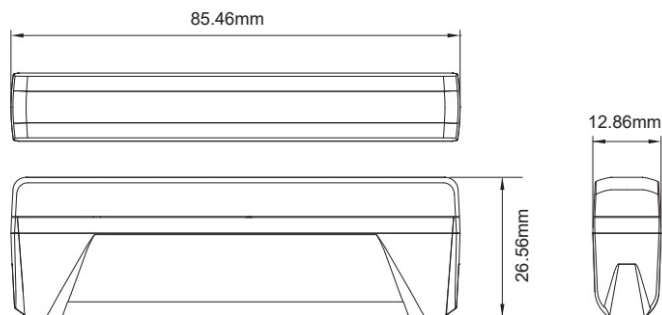

## Specifiche

Colore	Blu
Colore della lente	Fumé
Connessione	Estremità dei cavi aperte
Da ordinare presso	1
Dimensioni	85.46 mm x 26.56 mm x 12.86 mm
ECE R65 Classe 1	Sì
EMC R10	Sì
Fonte luminosa	LED
Forma	Rettangolare/lungo/allungato

Fornito con	Viti di montaggio, staffe di montaggio
Grado di protezione IP	IPX8
Lunghezza del cavo (m)	0,21 m
Montaggio	Diverse opzioni di montaggio
Numero di LED	6
Numero di sequenze di lampeggio	18
Sincronizzabile	Sì
Temperatura di esercizio	-40°C / +65°C
Tensione operativa	12V - 24V