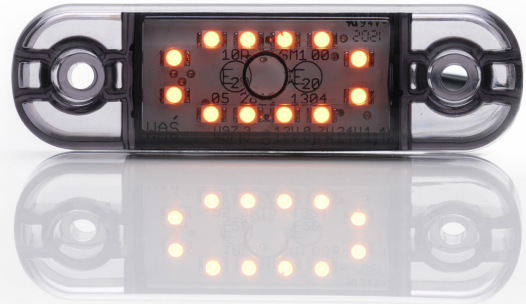

LUCI DI POSIZIONE

201-DV-RO-12-
DARK

Luce di posizione LED | 12 LEDs | 12-24V | rosso |
scuro/affumicato

EAN: 5414184741430

Specifiche

Certificazione	ECE R7	Grado di protezione IP	IP66+IP68
Colore	Rosso	Imballaggio	Imballaggio POS
Colore della lente	Fumè	Lato di montaggio	Posteriore
Connessione	Estremità dei cavi aperte	Lunghezza del cavo (m)	0,20 m
Da ordinare presso	1	Montaggio	Montaggio superficiale
Dimensioni	84 x 24 x 10,4 mm	Numero di LED	12
EMC	EMC R10	Peso (kg)	0,030 Kg
Fonte luminosa	LED	Temperatura di esercizio	-30°C / +65°C
Funzioni	Luce di contorno posteriore	Tensione operativa	12V - 24V