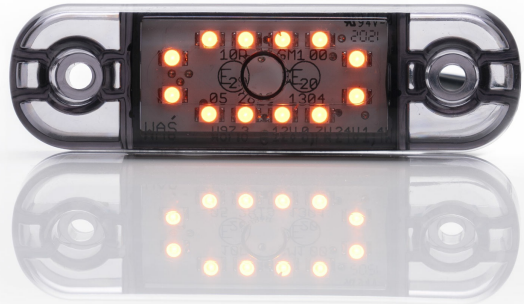

LUCI DI POSIZIONE

201-DV-RO-12-
DARK

Luce di posizione LED | 12 LEDs | 12-24V | rosso |
scuro/affumicato

EAN: 5414184741430

Specifiche

Certificazione	ECE R7	Grado di protezione IP	IP66+IP68
Colore	Rosso	Imballaggio	Imballaggio POS
Colore della lente	Fumè	Lato di montaggio	Posteriore
Connessione	Estremità dei cavi aperte	Lunghezza del cavo (m)	0,20 m
Da ordinare presso	1	Montaggio	Montaggio superficiale
Dimensioni	84 x 24 x 10,4 mm	Numero di LED	12
EMC	EMC R10	Peso (kg)	0,030 Kg
Fonte luminosa	LED	Temperatura di esercizio	-30°C / +65°C
Funzioni	Luce di contorno posteriore	Tensione operativa	12V - 24V