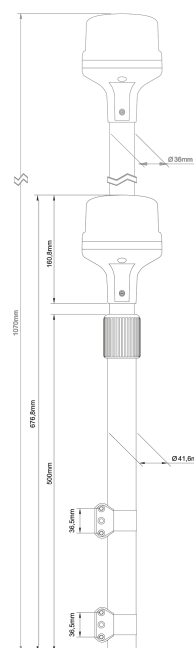

# LAMPEGGIANTI ROTANTI

510-DV-BL-POLE

Lampeggiatore a LED | blu | asta telescopica per moto

EAN: 5414184917675

## Specifiche

Altezza mm	680 mm - 1070 mm	Fonte luminosa	LED
Colore	Blu	Montaggio	Montaggio superficiale
Colore della lente	Blu	Numero di LED	8
Connessione	Estremità dei cavi aperte	Peso (kg)	2,550 Kg
Da ordinare presso	1	Temperatura di esercizio	-30°C / +65°C
ECE R65 Classe 1	Si	Tensione operativa	12V - 24V