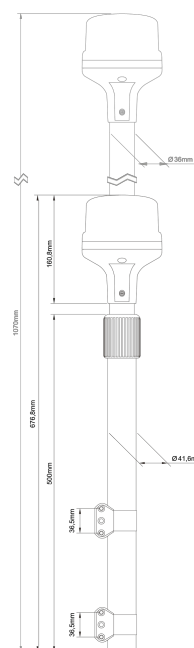

LAMPEGGIANTI ROTANTI

510-DV-BL-POLE

Lampeggiatore a LED | blu | asta telescopica per moto

EAN: 5414184917675

Specifiche

| | | | |
|--------------------|---------------------------|--------------------------|------------------------|
| Altezza mm | 680 mm - 1070 mm | Fonte luminosa | LED |
| Colore | Blu | Montaggio | Montaggio superficiale |
| Colore della lente | Blu | Numero di LED | 8 |
| Connessione | Estremità dei cavi aperte | Peso (kg) | 2,550 Kg |
| Da ordinare presso | 1 | Temperatura di esercizio | -30°C / +65°C |
| ECE R65 Classe 1 | Si | Tensione operativa | 12V - 24V |