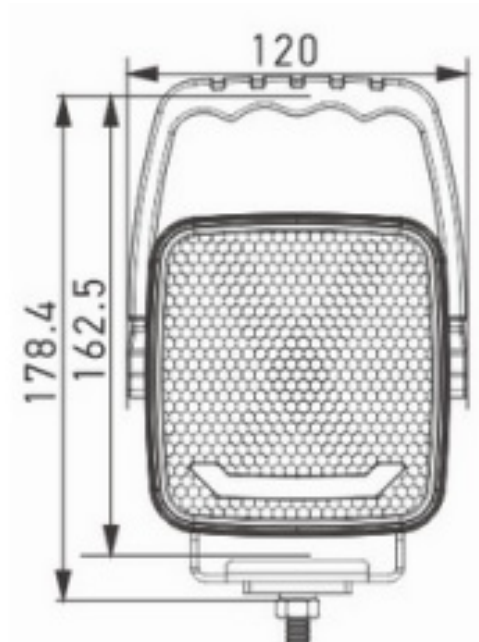

FARI DA LAVARO

484 LED H

Faro da lavoro LED con impugnatura | luce di posizione
| 10-30V | quadrato

EAN: 5414184860278

Specifiche

Colore	Bianco	Lumen	4350
Colore della lente	Bianco	Lunghezza del cavo (m)	2 m
Connessione	Estremità dei cavi aperte	Montaggio	Bullone
Da ordinare presso	1	Numero di LED	9
Dimensioni	120 mm x 178 mm	Peso (kg)	0,73 Kg
EMC	EMC R10	Temperatura di esercizio	-20°C / +50°C
Fonte luminosa	LED	Tensione operativa	10V - 30V
Fornito con	Manuale, viti di montaggio	Tipo	Quadrato
Gamma di lumen	Estremo (4000 - 8000 Lumen)	Watt	40 Watt
Grado di protezione IP	IP69K		
Imballaggio	Scatola bianca con etichetta		
Interruttore	Sì		