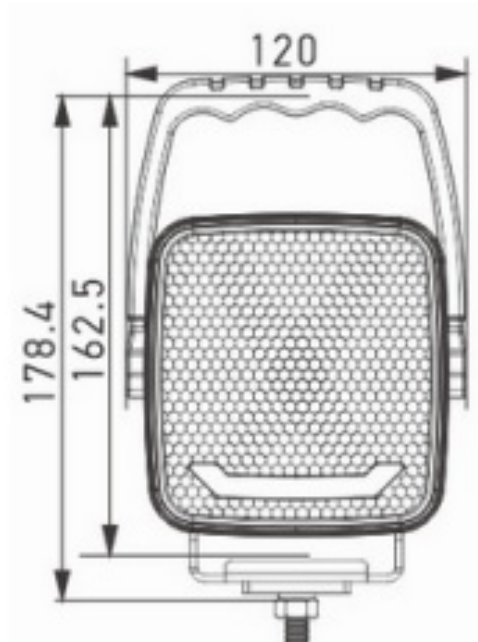

FARI DA LAVARO

484 LED H

Faro da lavoro LED con impugnatura | luce di posizione
| 10-30V | quadrato

EAN: 5414184860278

Specifiche

| | | | |
|------------------------|------------------------------|--------------------------|---------------|
| Colore | Bianco | Lumen | 4350 |
| Colore della lente | Bianco | Lunghezza del cavo (m) | 2 m |
| Connessione | Estremità dei cavi aperte | Montaggio | Bullone |
| Da ordinare presso | 1 | Numero di LED | 9 |
| Dimensioni | 120 mm x 178 mm | Peso (kg) | 0,73 Kg |
| EMC | EMC R10 | Temperatura di esercizio | -20°C / +50°C |
| Fonte luminosa | LED | Tensione operativa | 10V - 30V |
| Fornito con | Manuale, viti di montaggio | Tipo | Quadrato |
| Gamma di lumen | Estremo (4000 - 8000 Lumen) | Watt | 40 Watt |
| Grado di protezione IP | IP69K | | |
| Imballaggio | Scatola bianca con etichetta | | |
| Interruttore | Sì | | |