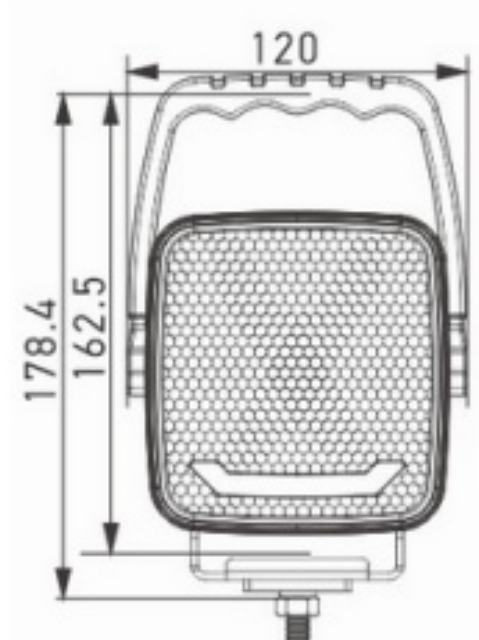

FARI DA LAVARO

484 LED H

Faro da lavoro LED con impugnatura | luce di posizione
| 10-30V | quadrato

EAN: 5414184860278

Specifiche

Colore	Bianco	Lumen	4350
Colore della lente	Bianco	Lunghezza del cavo (m)	2 m
Connessione	Estremità dei cavi aperte	Montaggio	Bullone
Da ordinare presso	1	Numero di LED	9
Dimensioni	120 mm x 178 mm	Peso (kg)	0,73 Kg
EMC	EMC R10	Temperatura di esercizio	-20°C / +50°C
Fonte luminosa	LED	Tensione operativa	10V - 30V
Fornito con	Manuale, viti di montaggio	Tipo	Quadrato
Gamma di lumen	Estremo (4000 - 8000 Lumen)	Watt	40 Watt
Grado di protezione IP	IP69K		
Imballaggio	Scatola bianca con etichetta		
Interruttore	Sì		