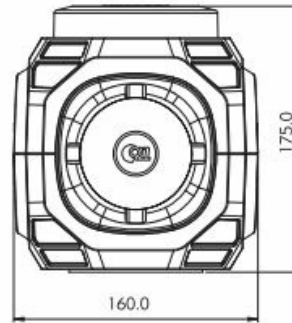

SIRENE E ALTOPARLANTI

FLMS-30W

Sirena | 30 watt | lampeggiatore a LED integrato

EAN: 5414184131361

Specifiche

Colore	Blu
Colore della lente	Blu
Connessione	Spina per accendisigari
Da ordinare presso	1
Dimensioni	160 mm x 175 mm x 156 mm
ECE R65 Classe 1	Sì
Lunghezza del cavo (m)	5 m
Montaggio	Magnetico

Numero di LED	12
Numero di sequenze di lampeggio	22
Peso (kg)	2 Kg
Tensione operativa	12V - 24V
Tipo	Luce lampeggiante con sirena
Toni	Selezione di 30 toni
Watt	30 Watt
a Decibel	110 dB