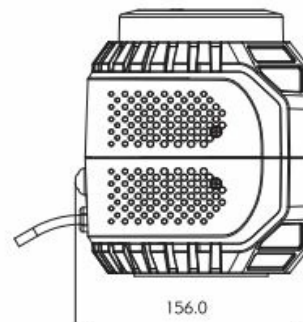

FLMS-30W

Sirena | 30 watt | lampeggiatore a LED integrato

EAN: 5414184131361

## Specifiche

Colore	Blu
Colore della lente	Blu
Connessione	Spina per accendisigari
Da ordinare presso	1
Dimensioni	160 mm x 175 mm x 156 mm
ECE R65 Classe 1	Sì
Lunghezza del cavo (m)	5 m
Montaggio	Magnetico

Numero di LED	12
Numero di sequenze di lampeggio	22
Peso (kg)	2 Kg
Tensione operativa	12V - 24V
Tipo	Luce lampeggiante con sirena
Toni	Selezione di 30 toni
Watt	30 Watt
a Decibel	110 dB