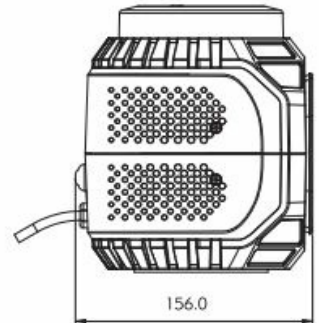

SIRENE E ALTOPARLANTI

FLMS-30W

Sirena | 30 watt | lampeggiatore a LED integrato

EAN: 5414184131361

Specifiche

Colore	Blu
Colore della lente	Blu
Connessione	Spina per accendisigari
Da ordinare presso	1
Dimensioni	160 mm x 175 mm x 156 mm
ECE R65 Classe 1	Sì
Lunghezza del cavo (m)	5 m
Montaggio	Magnetico

Numero di LED	12
Numero di sequenze di lampeggio	22
Peso (kg)	2 Kg
Tensione operativa	12V - 24V
Tipo	Luce lampeggiante con sirena
Toni	Selezione di 30 toni
Watt	30 Watt
a Decibel	110 dB