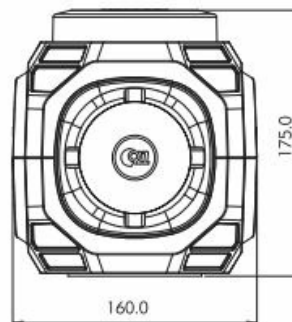

FLMS-30W

Sirena | 30 watt | lampeggiatore a LED integrato

EAN: 5414184131361

## Specifiche

Colore	Blu
Colore della lente	Blu
Connessione	Spina per accendisigari
Da ordinare presso	1
Dimensioni	160 mm x 175 mm x 156 mm
ECE R65 Classe 1	Sì
Lunghezza del cavo (m)	5 m
Montaggio	Magnetico

Numero di LED	12
Numero di sequenze di lampeggio	22
Peso (kg)	2 Kg
Tensione operativa	12V - 24V
Tipo	Luce lampeggiante con sirena
Toni	Selezione di 30 toni
Watt	30 Watt
a Decibel	110 dB