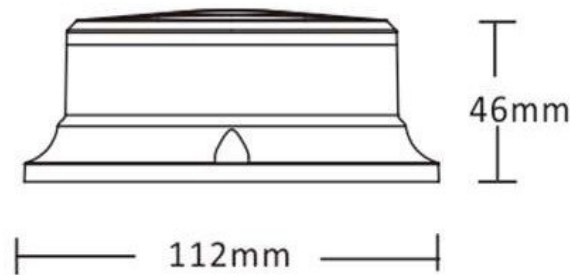

LAMPEGGIANTI ROTANTI

500-DV-OR

Lampeggiatore LED | montaggio a 3 bulloni | 12-24V | ambar

EAN: 5414184569645

Specifiche

Altezza mm	46 mm	Gamma di altezza	0 - 69 mm
Colore	Ambra	Grado di protezione IP	IP67
Colore dei LED	Ambra	Imballaggio	Scatola bianca con etichetta
Colore della lente	Ambra	Montaggio	Montaggio a 3 bulloni
Connessione	Estremità dei cavi aperte	Numero di LED	18
Da ordinare presso	1	Numero di sequenze di lampeggio	7 (di cui 1 modello rotante)
Diametro mm	112 mm	Peso (kg)	0,250 Kg
ECE R65 Classe 1	Si	Sincronizzabile	Si
EMC	EMC R10	Temperatura di esercizio	-30°C / +60°C
EMC R10	Si	Tensione operativa	12V - 24V
Fonte luminosa	LED	Watt	27 Watt
Fornito con	Manuale, viti di montaggio		