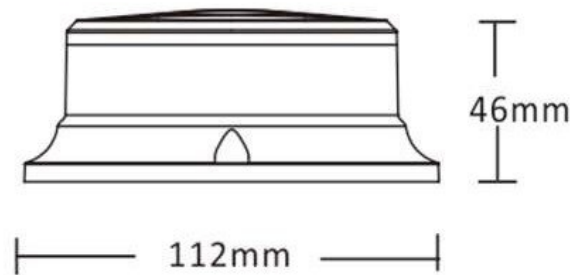

# LAMPEGGIANTI ROTANTI

500-DV-OR

Lampeggiatore LED | montaggio a 3 bulloni | 12-24V | ambar

EAN: 5414184569645

## Specifiche

Altezza mm	46 mm	Gamma di altezza	0 - 69 mm
Colore	Ambra	Grado di protezione IP	IP67
Colore dei LED	Ambra	Imballaggio	Scatola bianca con etichetta
Colore della lente	Ambra	Montaggio	Montaggio a 3 bulloni
Connessione	Estremità dei cavi aperte	Numero di LED	18
Da ordinare presso	1	Numero di sequenze di lampeggio	7 (di cui 1 modello rotante)
Diametro mm	112 mm	Peso (kg)	0,250 Kg
ECE R65 Classe 1	Si	Sincronizzabile	Si
EMC	EMC R10	Temperatura di esercizio	-30°C / +60°C
EMC R10	Si	Tensione operativa	12V - 24V
Fonte luminosa	LED	Watt	27 Watt
Fornito con	Manuale, viti di montaggio		