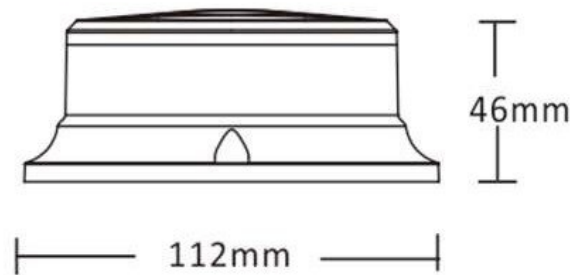

# LAMPEGGIANTI ROTANTI

500-DV-OR

Lampeggiatore LED | montaggio a 3 bulloni | 12-24V | ambr

EAN: 5414184569645

## Specifiche

Altezza mm	46 mm	Gamma di altezza	0 - 69 mm
Colore	Ambra	Grado di protezione IP	IP67
Colore dei LED	Ambra	Imballaggio	Scatola bianca con etichetta
Colore della lente	Ambra	Montaggio	Montaggio a 3 bulloni
Connessione	Estremità dei cavi aperte	Numero di LED	18
Da ordinare presso	1	Numero di sequenze di lampeggio	7 (di cui 1 modello rotante)
Diametro mm	112 mm	Peso (kg)	0,250 Kg
ECE R65 Classe 1	Si	Sincronizzabile	Si
EMC	EMC R10	Temperatura di esercizio	-30°C / +60°C
EMC R10	Si	Tensione operativa	12V - 24V
Fonte luminosa	LED	Watt	27 Watt
Fornito con	Manuale, viti di montaggio		