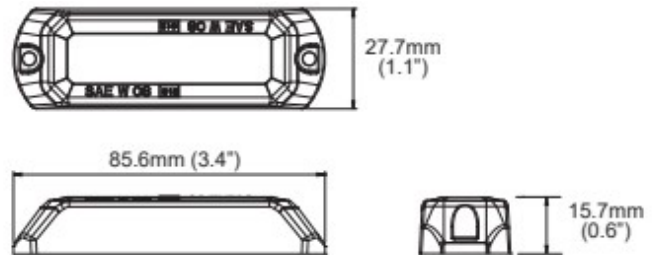

LAMPEGGIATORI A LED

STARLED3-CR-
NEW

Lampeggiatore a LED | 3 LEDs | 12-24V | bianco

EAN: 5414184115781

Specifiche

Assorbimento di corrente 12-24V Amp		Fornito con	Viti di montaggio, guarnizione, manuale
Colore	Bianco	Impermeabile	Sì
Colore della lente	Trasparente	Lunghezza del cavo (m)	0,20 m
Connesione	Estremità dei cavi aperte	Montaggio	Montaggio superficiale
Da ordinare presso	1	Numero di LED	3
Dimensioni	85,6 mm x 27,7 mm x 15,7 mm	Numero di sequenze di lampeggio	11
ECE R65	No	Peso (kg)	0,050 Kg
EMC	EMC R10	Sincronizzabile	Sì
Fonte luminosa	LED	Temperatura di esercizio	-30°C / +65°C
Forma	Rettangolare/lungo/allungato	Tensione operativa	12V - 24V