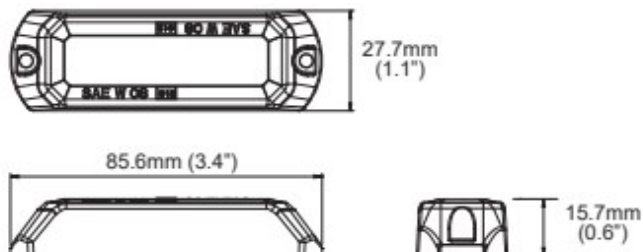

LAMPEGGIATORI A LED

STARLED3-CR-
NEW

Lampeggiatore a LED | 3 LEDs | 12-24V | bianco

EAN: 5414184115781

Specifiche

Assorbimento di corrente 12-24V Amp		Fornito con	Viti di montaggio, guarnizione, manuale
Colore	Bianco	Impermeabile	Sì
Colore della lente	Trasparente	Lunghezza del cavo (m)	0,20 m
Connesione	Estremità dei cavi aperte	Montaggio	Montaggio superficiale
Da ordinare presso	1	Numero di LED	3
Dimensioni	85,6 mm x 27,7 mm x 15,7 mm	Numero di sequenze di lampeggio	11
ECE R65	No	Peso (kg)	0,050 Kg
EMC	EMC R10	Sincronizzabile	Sì
Fonte luminosa	LED	Temperatura di esercizio	-30°C / +65°C
Forma	Rettangolare/lungo/allungato	Tensione operativa	12V - 24V