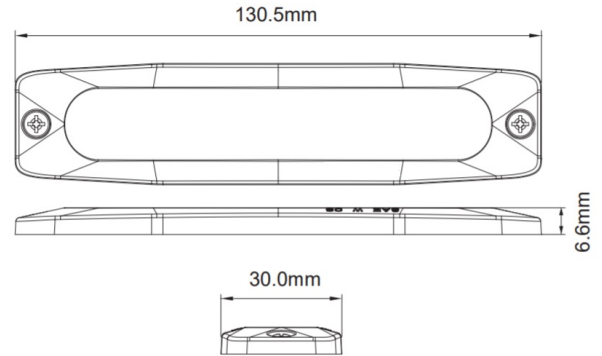

LAMPEGGIATORI A LED

LP6-BL

Lampeggiatore a LED | 6 LEDs | 12-24V | blu

EAN: 5414184971547

Specifiche

Colore	Blu	Fornito con	Viti di montaggio, guarnizione, manuale
Colore della lente	Trasparente	Impermeabile	Sì
Connessione	Estremità dei cavi aperte	Lunghezza del cavo (m)	0,20 m
Da ordinare presso	1	Montaggio	Montaggio superficiale
Dimensioni	130.5 x 30 x 6.6 mm	Numero di LED	6
ECE R65 Classe 1	Sì	Numero di sequenze di lampeggio	23
EMC	EMC R10	Sincronizzabile	Sì
EMC R10	Sì	Temperatura di esercizio	-30°C / +65°C
Fonte luminosa	LED	Tensione operativa	12V - 24V
Forma	Rettangolare/lungo/allungato		