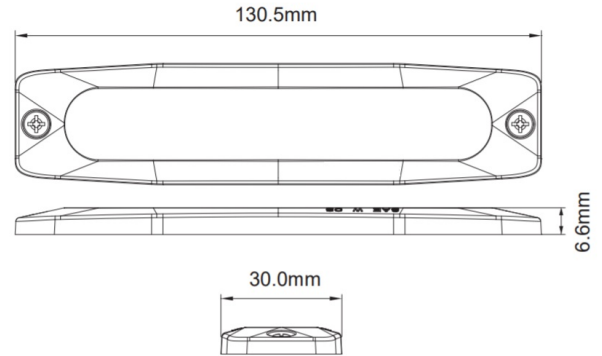

## Specifiche

Colore	Blu	Fornito con	Viti di montaggio, guarnizione, manuale
Colore della lente	Trasparente	Impermeabile	Sì
Connessione	Estremità dei cavi aperte	Lunghezza del cavo (m)	0,20 m
Da ordinare presso	1	Montaggio	Montaggio superficiale
Dimensioni	130.5 x 30 x 6.6 mm	Numero di LED	6
ECE R65 Classe 1	Sì	Numero di sequenze di lampeggio	23
EMC	EMC R10	Sincronizzabile	Sì
EMC R10	Sì	Temperatura di esercizio	-30°C / +65°C
Fonte luminosa	LED	Tensione operativa	12V - 24V
Forma	Rettangolare/lungo/allungato		