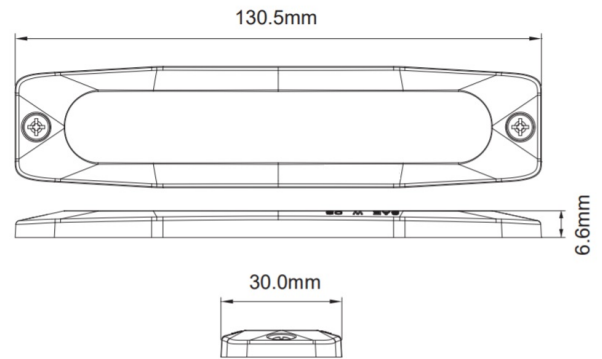

## Specifiche

Colore	Blu	Fornito con	Viti di montaggio, guarnizione, manuale
Colore della lente	Trasparente	Impermeabile	Sì
Connessione	Estremità dei cavi aperte	Lunghezza del cavo (m)	0,20 m
Da ordinare presso	1	Montaggio	Montaggio superficiale
Dimensioni	130.5 x 30 x 6.6 mm	Numero di LED	6
ECE R65 Classe 1	Sì	Numero di sequenze di lampeggio	23
EMC	EMC R10	Sincronizzabile	Sì
EMC R10	Sì	Temperatura di esercizio	-30°C / +65°C
Fonte luminosa	LED	Tensione operativa	12V - 24V
Forma	Rettangolare/lungo/allungato		