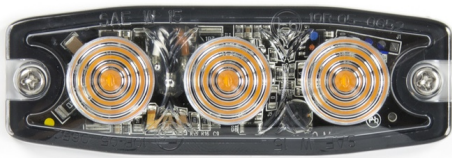

# LAMPEGGIATORI A LED

LP3-BL

Lampeggiatore a LED | 3 LEDs | 12-24V | blu

EAN: 5414184845381

## Specifiche

Colore	Blu	Grado di protezione IP	IPX8
Colore della lente	Trasparente	Montaggio	Adesivo e montaggio con viti
Connessione	Estremità dei cavi aperte	Numero di LED	3
Da ordinare presso	1	Numero di sequenze di lampeggio	12
Da sapere	Nessuna approvazione per l'uso su strade pubbliche in Belgio	Sincronizzabile	Sì
Dimensioni	88 mm x 30 mm x 6,6 mm	Temperatura di esercizio	-30°C / +65°C
ECE R65	No	Tensione operativa	12V - 24V
EMC R10	Sì		
Fonte luminosa	LED		
Forma	Rettangolare/lungo/allungato		