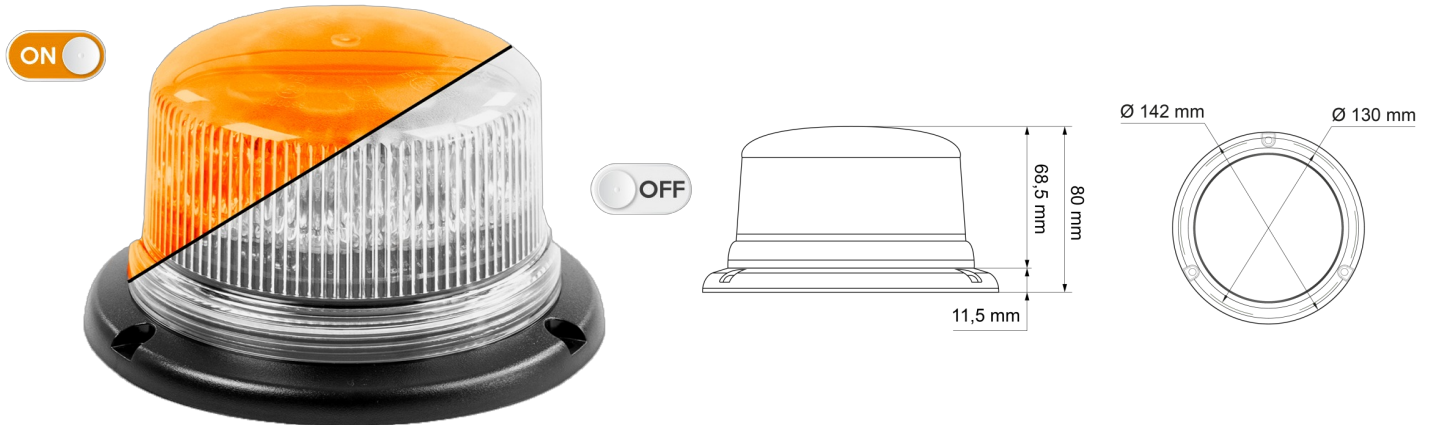

LAMPEGGIANTI ROTANTI

510-DV-CLOR

Lampeggiatore LED | montaggio a 3 bulloni | 12-24V | lente trasparente | ambr

EAN: 5414184278462

Specifiche

Altezza mm	80 mm	Grado di protezione IP	IP6K6
Colore	Ambra	Montaggio	Montaggio a 3 bulloni
Colore dei LED	Ambra	Numero di LED	8
Colore della lente	Trasparente	Numero di sequenze di lampeggio	11
Connessione	Estremità dei cavi aperte	Sincronizzabile	Sì
Da ordinare presso	1	Temperatura di esercizio	-30°C / +65°C
Dimensioni	142 mm x 80 mm x 142 mm	Tensione operativa	12V - 24V
ECE R65 Classe 1	Sì		
EMC R10	Sì		
Fonte luminosa	LED		