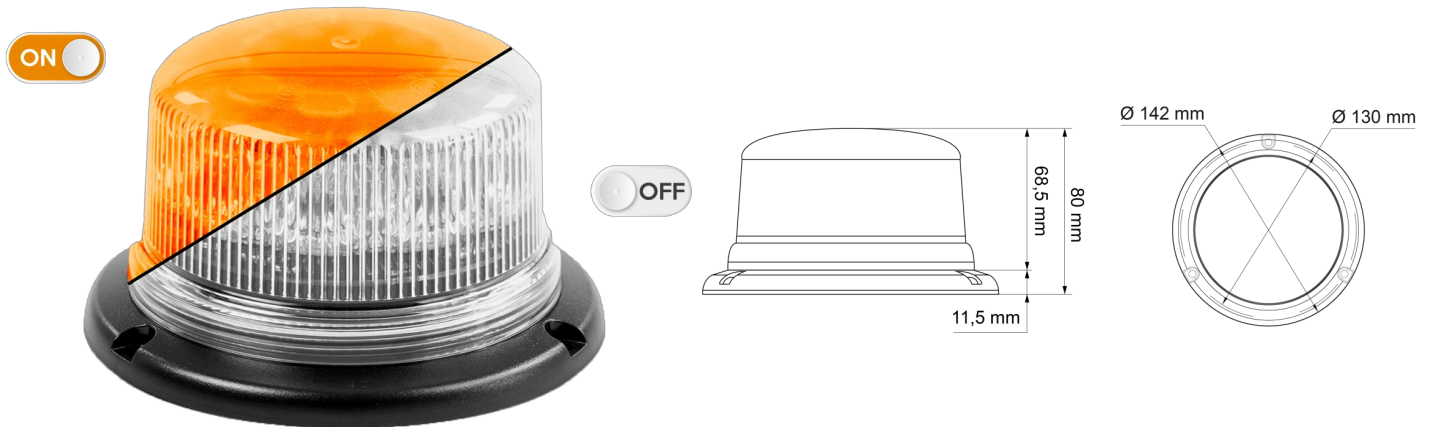

LAMPEGGIANTI ROTANTI

510-DV-CLOR

Lampeggiatore LED | montaggio a 3 bulloni | 12-24V | lente trasparente | ambr

EAN: 5414184278462

Specifiche

Altezza mm	80 mm	Grado di protezione IP	IP6K6
Colore	Ambra	Montaggio	Montaggio a 3 bulloni
Colore dei LED	Ambra	Numero di LED	8
Colore della lente	Trasparente	Numero di sequenze di lampeggio	11
Connessione	Estremità dei cavi aperte	Sincronizzabile	Sì
Da ordinare presso	1	Temperatura di esercizio	-30°C / +65°C
Dimensioni	142 mm x 80 mm x 142 mm	Tensione operativa	12V - 24V
ECE R65 Classe 1	Sì		
EMC R10	Sì		
Fonte luminosa	LED		