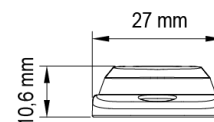

LAMPEGGIATORI A LED

ST3-BL-CRUISE

Lampeggiatore a LED | 3 LEDs | cruise | 12-24V | blu

EAN: 5414184636071

Specifiche

Colore	Blu	Grado di protezione IP	IPX8
Colore della lente	Trasparente	Lunghezza del cavo (m)	0,26 m
Connessione	Estremità dei cavi aperte	Montaggio	Montaggio superficiale
Da ordinare presso	1	Numero di LED	3
Dimensioni	86 x 27 x 10.6 mm	Numero di sequenze di lampeggio	16
ECE R65 Classe 1	Si	Peso (kg)	0,080 Kg
EMC R10	Si	Sincronizzabile	Si
Fonte luminosa	LED	Temperatura di esercizio	-30°C / +65°C
Forma	Rettangolare/lungo/allungato	Tensione operativa	12V - 24V
Fornito con	Viti di montaggio, guarnizione, manuale		