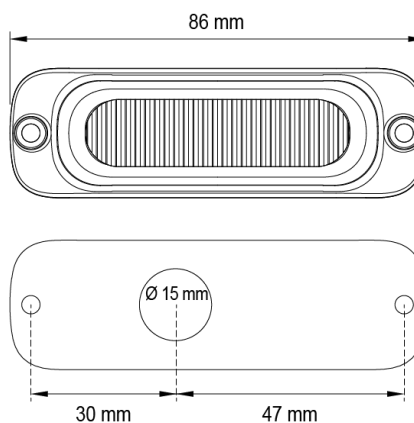

LAMPEGGIATORI A LED

ST3-BL-CRUISE

Lampeggiatore a LED | 3 LEDs | cruise | 12-24V | blu

EAN: 5414184636071

Specifiche

Colore	Blu	Grado di protezione IP	IPX8
Colore della lente	Trasparente	Lunghezza del cavo (m)	0,26 m
Connessione	Estremità dei cavi aperte	Montaggio	Montaggio superficiale
Da ordinare presso	1	Numero di LED	3
Dimensioni	86 x 27 x 10.6 mm	Numero di sequenze di lampeggio	16
ECE R65 Classe 1	Si	Peso (kg)	0,080 Kg
EMC R10	Si	Sincronizzabile	Si
Fonte luminosa	LED	Temperatura di esercizio	-30°C / +65°C
Forma	Rettangolare/lungo/allungato	Tensione operativa	12V - 24V
Fornito con	Viti di montaggio, guarnizione, manuale		