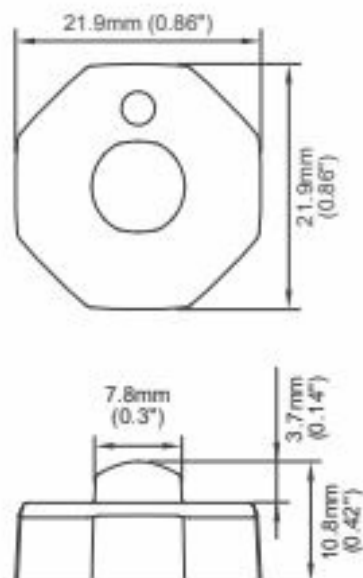

LAMPEGGIATORI A LED

BL-DV-BL

Luce a pulsante | LED | set di 4 | 12-24V | blu

EAN: 5414184403628

Specifiche

Colore	Blu	Grado di protezione IP	IP67, IP69K
Colore della lente	Trasparente	Lunghezza del cavo (m)	0,20 cm
Connessione	Estremità dei cavi aperte	Montaggio	Montaggio superficiale
Dimensioni	22 mm x 22 mm x 11 mm	Numero di LED	1
ECE R65 Classe 1	Sì	Numero di sequenze di lampeggio	9
EMC R10	Sì	Sincronizzabile	Sì
Fonte luminosa	LED	Tensione operativa	12V - 24V
Forma	Rotondo	Watt	3,3 Watt