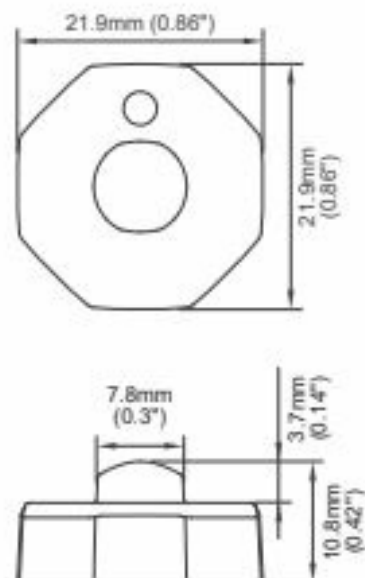

LAMPEGGIATORI A LED

BL-DV-BL

Luce a pulsante | LED | set di 4 | 12-24V | blu

EAN: 5414184403628

Specifiche

Colore	Blu	Grado di protezione IP	IP67, IP69K
Colore della lente	Trasparente	Lunghezza del cavo (m)	0,20 cm
Connessione	Estremità dei cavi aperte	Montaggio	Montaggio superficiale
Dimensioni	22 mm x 22 mm x 11 mm	Numero di LED	1
ECE R65 Classe 1	Sì	Numero di sequenze di lampeggio	9
EMC R10	Sì	Sincronizzabile	Sì
Fonte luminosa	LED	Tensione operativa	12V - 24V
Forma	Rotondo	Watt	3,3 Watt