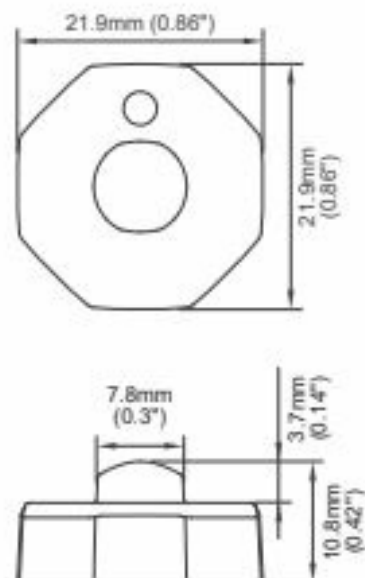

LAMPEGGIATORI A LED

BL-DV-BL

Luce a pulsante | LED | set di 4 | 12-24V | blu

EAN: 5414184403628

Specifiche

Colore	Blu	Grado di protezione IP	IP67, IP69K
Colore della lente	Trasparente	Lunghezza del cavo (m)	0,20 cm
Connessione	Estremità dei cavi aperte	Montaggio	Montaggio superficiale
Dimensioni	22 mm x 22 mm x 11 mm	Numero di LED	1
ECE R65 Classe 1	Si	Numero di sequenze di lampeggio	9
EMC R10	Si	Sincronizzabile	Si
Fonte luminosa	LED	Tensione operativa	12V - 24V
Forma	Rotondo	Watt	3,3 Watt