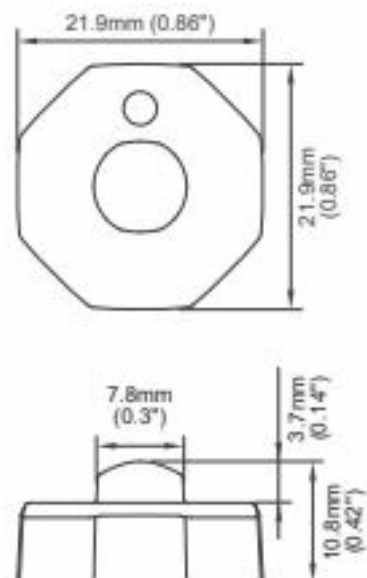

LAMPEGGIATORI A LED

BL-DV-OR

Luce a pulsante | LED | set di 4 | 12-24V | ambra

EAN: 5414184779778

Specifiche

Colore	Ambra
Colore della lente	Trasparente
Connessione	Estremità dei cavi aperte
Dimensioni	22 mm x 22 mm x 11 mm
ECE R65 Classe 1	Si
EMC	EMC R10
Fonte luminosa	LED
Forma	Rotondo
Grado di protezione IP	IP67, IP69K
Lunghezza del cavo (m)	0,20 cm

Montaggio	Montaggio superficiale
Numero di LED	1
Numero di sequenze di lampeggio	9
Sincronizzabile	Si
Sincronizzabile	Si
Tensione operativa	12V - 24V
Watt	3,3 Watt