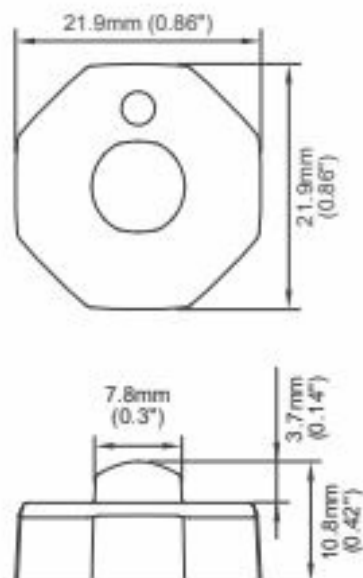

LAMPEGGIATORI A LED

BL-DV-OR

Luce a pulsante | LED | set di 4 | 12-24V | ambra

EAN: 5414184779778

Specifiche

Colore	Ambra
Colore della lente	Trasparente
Connessione	Estremità dei cavi aperte
Dimensioni	22 mm x 22 mm x 11 mm
ECE R65 Classe 1	Si
EMC	EMC R10
Fonte luminosa	LED
Forma	Rotondo
Grado di protezione IP	IP67, IP69K
Lunghezza del cavo (m)	0,20 cm

Montaggio	Montaggio superficiale
Numero di LED	1
Numero di sequenze di lampeggio	9
Sincronizzabile	Si
Sincronizzabile	Si
Tensione operativa	12V - 24V
Watt	3,3 Watt