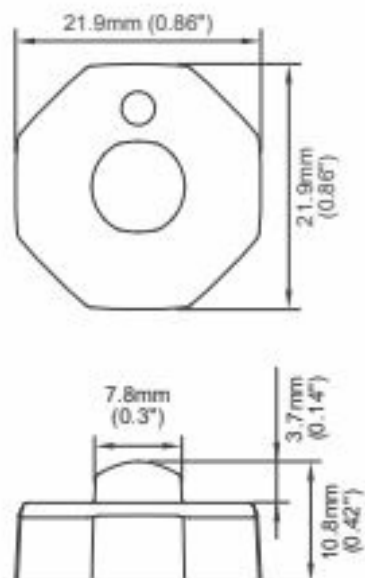

## Specifiche

Colore	Ambra
Colore della lente	Trasparente
Connessione	Estremità dei cavi aperte
Dimensioni	22 mm x 22 mm x 11 mm
ECE R65 Classe 1	SI
EMC	EMC R10
Fonte luminosa	LED
Forma	Rotondo
Grado di protezione IP	IP67, IP69K
Lunghezza del cavo (m)	0,20 cm

Montaggio	Montaggio superficiale
Numero di LED	1
Numero di sequenze di lampeggio	9
Sincronizzabile	SI
Sincronizzabile	SI
Tensione operativa	12V - 24V
Watt	3,3 Watt