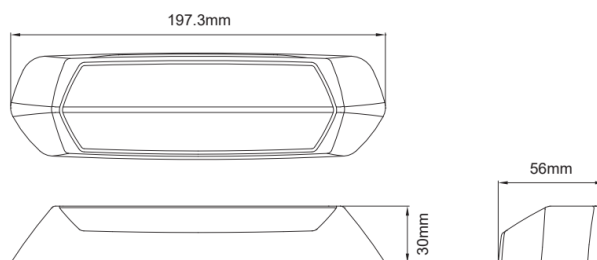

Luce da scena | Lampeggiatore a LED | 2 in 1 | 1700 Lumen | ambra/bianco | cornice gialla

EAN: 5414184414730

Specifiche

Colore	Ambra/bianco	Gamma di lumen	Medio (800 - 2000 Lumen)
Colore dei LED	Bianco e ambra	Grado di protezione IP	IPX7
Colore del corpo	Giallo	Imballaggio	Scatola bianca con etichetta
Colore del corpo	Giallo	Lumen	1700
Colore della lente	Trasparente	Lunghezza del cavo (m)	0,20 m
Da ordinare presso	1	Numero di LED	12
Da sapere	Unità 2-in-1 fornisce sia luce di avvertimento potente che luce di scena ad angolo ampio per applicazioni versatili	Numero di sequenze di lampeggio	29
Dimensioni	197 x 30 x 56 mm	Peso (kg)	0,330 Kg
ECE R65 Classe 2	Sì	Temperatura di esercizio	-40°C / +65°C
EMC R10	Sì	Tensione operativa	12V - 24V
Fonte luminosa	LED	Tipo	Rettangolare-angolato
Forma	Rettangolare/lungo/allungato	Watt	15 Watt
Fornito con	Viti di montaggio		