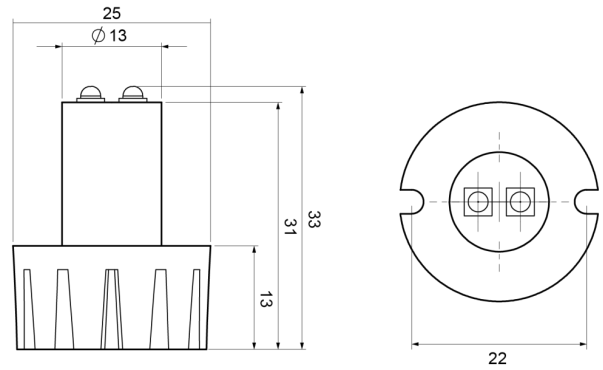

## Specifiche

Assorbimento di corrente Amp	0,50 Amp
Colore	Rosso
Colore della lente	Trasparente
Connessione	Estremità dei cavi aperte
Da ordinare presso	1
Dimensioni	25 mm x 33 mm x 22 mm
ECE R65	No
EMC	EMC R10
EMC R10	Si
Fonte luminosa	LED

Forma	Rotondo
Lunghezza del cavo (m)	0,30 m
Montaggio	Montaggio ad incasso
Numero di LED	2
Numero di sequenze di lampeggio	21
Peso (kg)	0,174 Kg
Sincronizzabile	Si
Tensione operativa	12V - 24V