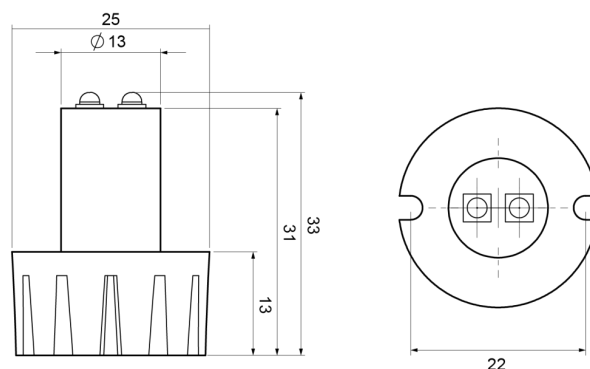

LAMPEGGIATORI A LED

HIDEFLASH-RO

Lampeggiatore a LED | 2 LEDs | 12-24V | rosso

EAN: 5414184302204

Specifiche

Assorbimento di corrente Amp	0,50 Amp
Colore	Rosso
Colore della lente	Trasparente
Connessione	Estremità dei cavi aperte
Da ordinare presso	1
Dimensioni	25 mm x 33 mm x 22 mm
ECE R65	No
EMC	EMC R10
EMC R10	Si
Fonte luminosa	LED

Forma	Rotondo
Lunghezza del cavo (m)	0,30 m
Montaggio	Montaggio ad incasso
Numero di LED	2
Numero di sequenze di lampeggio	21
Peso (kg)	0,174 Kg
Sincronizzabile	Si
Tensione operativa	12V - 24V