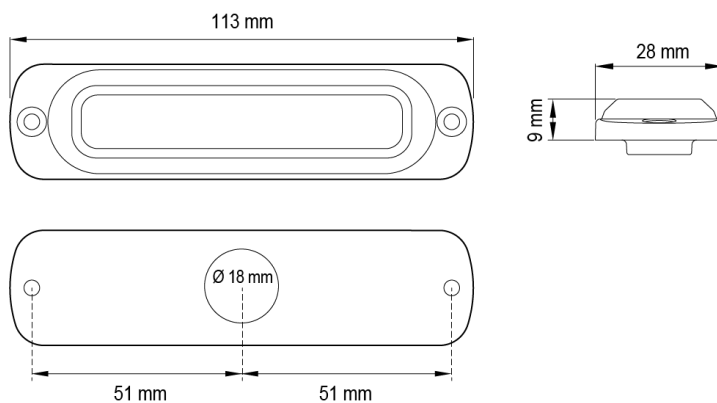

LAMPEGGIATORI A LED

ST6-BL-CL1-T

Lampeggiatore a LED | 6 LEDs | 12-24V | blu | fumé

EAN: 5414184207318

Specifiche

CISPR 25	12V : CISPR 25 Classe 3 - 24V : CISPR 25 Classe 2	Lunghezza del cavo (m)	0,21 m
Colore	Blu	Montaggio	Montaggio superficiale
Colore della lente	Fumé	Numero di LED	6
Connessione	Estremità dei cavi aperte	Numero di sequenze di lampeggio	29
Da ordinare presso	1	Peso (kg)	0,140 Kg
Dimensioni	113 mm x 28 mm x 9 mm	Sincronizzabile	Sì
ECE R65 Classe 1	Sì	Temperatura di esercizio	-30°C / +65°C
EMC R10	Sì	Tensione operativa	12V - 24V
Fonte luminosa	LED		
Forma	Rettangolare/lungo/allungato		
Fornito con	Viti di montaggio, guarnizione, manuale		
Grado di protezione IP	IPX7		