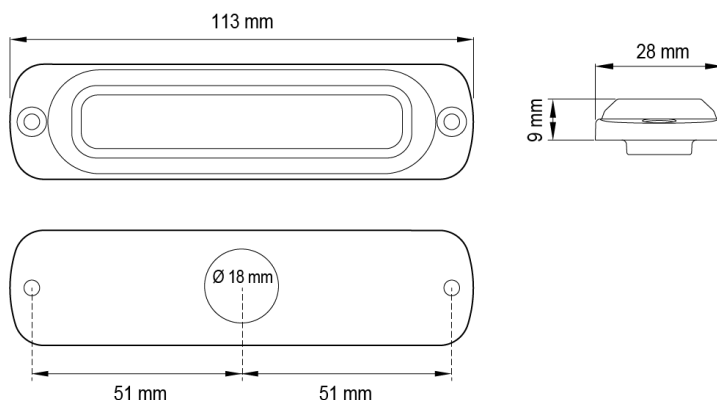

LAMPEGGIATORI A LED

ST6-BL-CL1-T

Lampeggiatore a LED | 6 LEDs | 12-24V | blu | fumé

EAN: 5414184207318

Specifiche

CISPR 25	12V : CISPR 25 Classe 3 - 24V : CISPR 25 Classe 2	Lunghezza del cavo (m)	0,21 m
Colore	Blu	Montaggio	Montaggio superficiale
Colore della lente	Fumé	Numero di LED	6
Connessione	Estremità dei cavi aperte	Numero di sequenze di lampeggio	29
Da ordinare presso	1	Peso (kg)	0,140 Kg
Dimensioni	113 mm x 28 mm x 9 mm	Sincronizzabile	Sì
ECE R65 Classe 1	Sì	Temperatura di esercizio	-30°C / +65°C
EMC R10	Sì	Tensione operativa	12V - 24V
Fonte luminosa	LED		
Forma	Rettangolare/lungo/allungato		
Fornito con	Viti di montaggio, guarnizione, manuale		
Grado di protezione IP	IPX7		