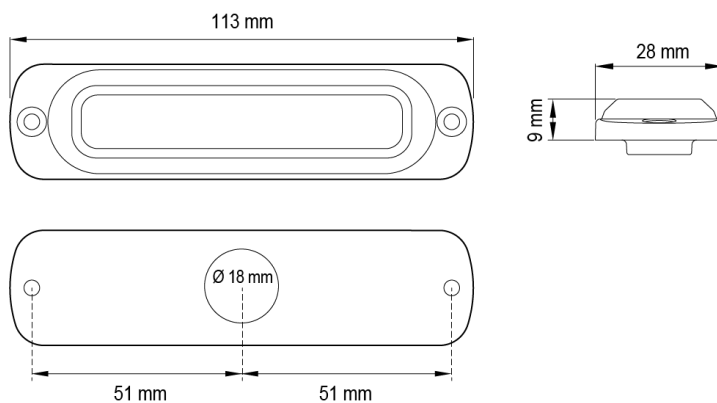

LAMPEGGIATORI A LED

ST6-BL-CL1-T

Lampeggiatore a LED | 6 LEDs | 12-24V | blu | fumé

EAN: 5414184207318

Specifiche

CISPR 25	12V : CISPR 25 Classe 3 - 24V : CISPR 25 Classe 2	Lunghezza del cavo (m)	0,21 m
Colore	Blu	Montaggio	Montaggio superficiale
Colore della lente	Fumé	Numero di LED	6
Connessione	Estremità dei cavi aperte	Numero di sequenze di lampeggio	29
Da ordinare presso	1	Peso (kg)	0,140 Kg
Dimensioni	113 mm x 28 mm x 9 mm	Sincronizzabile	Sì
ECE R65 Classe 1	Sì	Temperatura di esercizio	-30°C / +65°C
EMC R10	Sì	Tensione operativa	12V - 24V
Fonte luminosa	LED		
Forma	Rettangolare/lungo/allungato		
Fornito con	Viti di montaggio, guarnizione, manuale		
Grado di protezione IP	IPX7