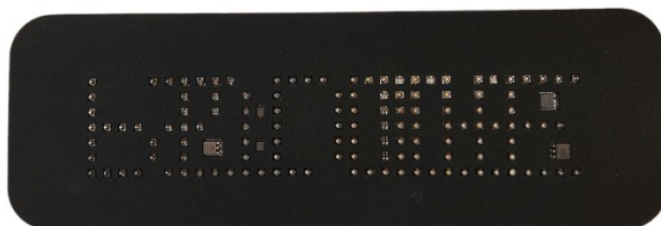

VARIE

STOP/POLICE-M-
FR/ENG

Display LED | parasole | STOP/POLIZIA

EAN: 5414184231092

Specifiche

| | |
|--------------------|--------------------------|
| Altezza mm | 100 mm |
| Caratteristiche | Controllo con DIP Switch |
| Colore | Rosso |
| Colore dei LED | Rosso |
| Colore della lente | Trasparente |
| Da ordinare presso | 1 |

| | |
|--------------------|---|
| Da sapere | Standard in scrittura speculare - leggibile immediatamente su richiesta |
| Fonte luminosa | LED |
| Lunghezza mm | 300 mm |
| Montaggio | Con 2 bulloni M4, Adesivo |
| Peso (kg) | 130 gr |
| Tensione operativa | 12V |