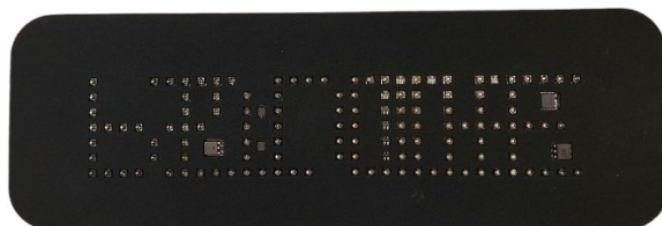

VARIE

STOP/POLICE-M-
FR/ENG

Display LED | parasole | STOP/POLIZIA

EAN: 5414184231092

Specifiche

Altezza mm	100 mm
Caratteristiche	Controllo con DIP Switch
Colore	Rosso
Colore dei LED	Rosso
Colore della lente	Trasparente
Da ordinare presso	1

Da sapere	Standard in scrittura speculare - leggibile immediatamente su richiesta
Fonte luminosa	LED
Lunghezza mm	300 mm
Montaggio	Con 2 bulloni M4, Adesivo
Peso (kg)	130 gr
Tensione operativa	12V