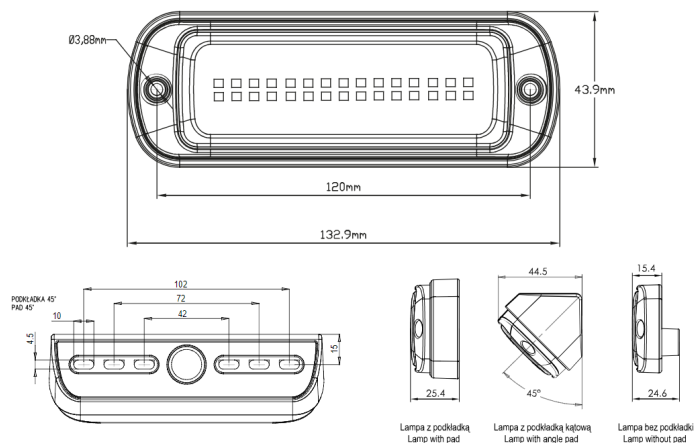

CL-S-2000

Luce di scena | LED | nero | 2000 lumen

EAN: 5414184413467

Specifiche

Colore	Bianco
Colore dei LED	Bianco
Colore del corpo	Nero
Colore della lente	Trasparente
Connessione	Estremità dei cavi aperte
Da ordinare presso	1
Dimensioni	133 mm x 44 mm x 15,4 (25,4 - 44,5) mm
EMC	EMC R10
Fonte luminosa	LED
Fornito con	Viti di montaggio + guarnizione
Gamma di lumen	Alto (2000 - 4000 Lumen)
Grado di protezione IP	IP6K9K

Imballaggio	Scatola con etichetta
Lumen	2000
Lunghezza del cavo (m)	2,50 m
Montaggio	Montaggio superficiale
Numero di LED	30
Peso (kg)	0,292 Kg
Temperatura di esercizio	-40°C / +65°C
Tensione operativa	12V - 24V
Tipo	Rettagonolare