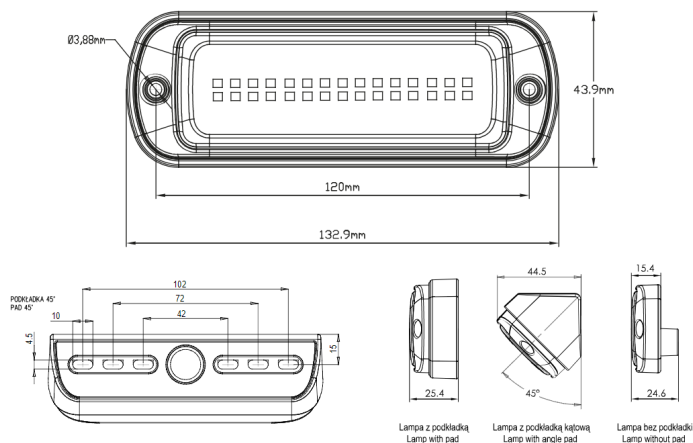

CL-S-2000

Luce di scena | LED | nero | 2000 lumen

EAN: 5414184413467

Specifiche

Colore	Bianco
Colore dei LED	Bianco
Colore del corpo	Nero
Colore della lente	Trasparente
Connessione	Estremità dei cavi aperte
Da ordinare presso	1
Dimensioni	133 mm x 44 mm x 15,4 (25,4 - 44,5) mm
EMC	EMC R10
Fonte luminosa	LED
Fornito con	Viti di montaggio + guarnizione
Gamma di lumen	Alto (2000 - 4000 Lumen)
Grado di protezione IP	IP6K9K

Imballaggio	Scatola con etichetta
Lumen	2000
Lunghezza del cavo (m)	2,50 m
Montaggio	Montaggio superficiale
Numero di LED	30
Peso (kg)	0,292 Kg
Temperatura di esercizio	-40°C / +65°C
Tensione operativa	12V - 24V
Tipo	Rettagonolare