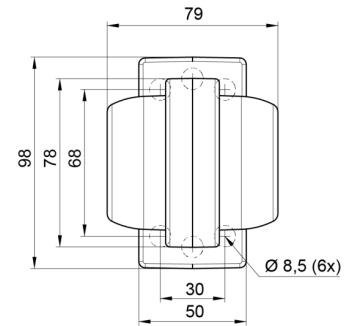

LUCI DI POSIZIONE

MAVERICKI-WI-
WI

Luce di posizione LED | sinistra+destra | 12-24V |
bianco/bianco

EAN: 5414184053496

Specifiche

Caratteristiche	Compatibile con Luci Gylle	Funzioni	Luce di contorno 2 funzioni
Colore	Bianco/Bianco	Grado di protezione IP	IP66+IP68
Colore della lente	Bianco	Imballaggio	Imballaggio POS
Connessione	Estremità dei cavi aperte	Lato di montaggio	Davanti
Da ordinare presso	1	Materiale	Gomma
Diametro mm	78 mm	Montaggio	Montaggio superficiale
Dimensioni	98 x 79 x 108 mm	Peso (kg)	0,226 Kg
EMC	EMC R10	Temperatura di esercizio	-30°C / +65°C
EMC R10	Si	Tensione operativa	12V - 24V
Fonte luminosa	LED		