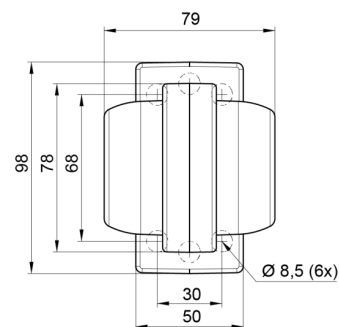

LUCI DI POSIZIONE

MAVERICKI-WI-
WI

Luce di posizione LED | sinistra+destra | 12-24V |
bianco/bianco

EAN: 5414184053496

Specifiche

Caratteristiche	Compatibile con Luci Gylle	Funzioni	Luce di contorno 2 funzioni
Colore	Bianco/Bianco	Grado di protezione IP	IP66+IP68
Colore della lente	Bianco	Imballaggio	Imballaggio POS
Connessione	Estremità dei cavi aperte	Lato di montaggio	Davanti
Da ordinare presso	1	Materiale	Gomma
Diametro mm	78 mm	Montaggio	Montaggio superficiale
Dimensioni	98 x 79 x 108 mm	Peso (kg)	0,226 Kg
EMC	EMC R10	Temperatura di esercizio	-30°C / +65°C
EMC R10	Si	Tensione operativa	12V - 24V
Fonte luminosa	LED		