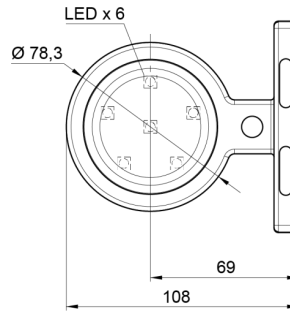

LUCI DI POSIZIONE

MAVERICKI-WI-
WI

Luce di posizione LED | sinistra+destra | 12-24V |
bianco/bianco

EAN: 5414184053496

Specifiche

Caratteristiche	Compatibile con Luci Gylle	Funzioni	Luce di contorno 2 funzioni
Colore	Bianco/Bianco	Grado di protezione IP	IP66+IP68
Colore della lente	Bianco	Imballaggio	Imballaggio POS
Connessione	Estremità dei cavi aperte	Lato di montaggio	Davanti
Da ordinare presso	1	Materiale	Gomma
Diametro mm	78 mm	Montaggio	Montaggio superficiale
Dimensioni	98 x 79 x 108 mm	Peso (kg)	0,226 Kg
EMC	EMC R10	Temperatura di esercizio	-30°C / +65°C
EMC R10	Si	Tensione operativa	12V - 24V
Fonte luminosa	LED		