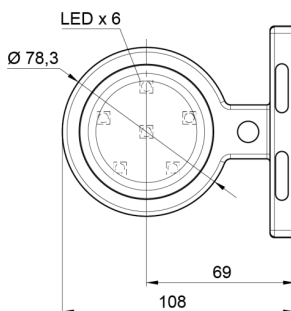

LUCI DI POSIZIONE

MAVERICKI-WI-
WI

Luce di posizione LED | sinistra+destra | 12-24V |
bianco/bianco

EAN: 5414184053496

Specifiche

Caratteristiche	Compatibile con Luci Gylle	Funzioni	Luce di contorno 2 funzioni
Colore	Bianco/Bianco	Grado di protezione IP	IP66+IP68
Colore della lente	Bianco	Imballaggio	Imballaggio POS
Connessione	Estremità dei cavi aperte	Lato di montaggio	Davanti
Da ordinare presso	1	Materiale	Gomma
Diametro mm	78 mm	Montaggio	Montaggio superficiale
Dimensioni	98 x 79 x 108 mm	Peso (kg)	0,226 Kg
EMC	EMC R10	Temperatura di esercizio	-30°C / +65°C
EMC R10	Si	Tensione operativa	12V - 24V
Fonte luminosa	LED		