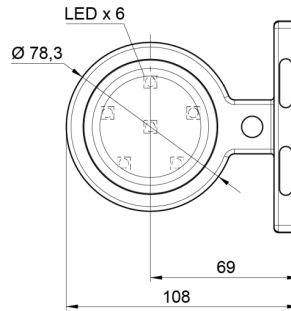

LUCI DI POSIZIONE

MAVERICKI-WI-
WI

Luce di posizione LED | sinistra+destra | 12-24V |
bianco/bianco

EAN: 5414184053496

Specifiche

Caratteristiche	Compatibile con Luci Gylle	Funzioni	Luce di contorno 2 funzioni
Colore	Bianco/Bianco	Grado di protezione IP	IP66+IP68
Colore della lente	Bianco	Imballaggio	Imballaggio POS
Connessione	Estremità dei cavi aperte	Lato di montaggio	Davanti
Da ordinare presso	1	Materiale	Gomma
Diametro mm	78 mm	Montaggio	Montaggio superficiale
Dimensioni	98 x 79 x 108 mm	Peso (kg)	0,226 Kg
EMC	EMC R10	Temperatura di esercizio	-30°C / +65°C
EMC R10	Si	Tensione operativa	12V - 24V
Fonte luminosa	LED		