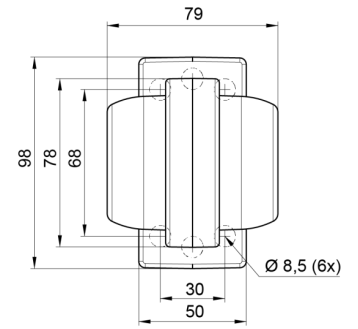

LUCI DI POSIZIONE

MAVERICKI-WI-
WI

Luce di posizione LED | sinistra+destra | 12-24V |
bianco/bianco

EAN: 5414184053496

Specifiche

Caratteristiche	Compatibile con Luci Gylle	Funzioni	Luce di contorno 2 funzioni
Colore	Bianco/Bianco	Grado di protezione IP	IP66+IP68
Colore della lente	Bianco	Imballaggio	Imballaggio POS
Connessione	Estremità dei cavi aperte	Lato di montaggio	Davanti
Da ordinare presso	1	Materiale	Gomma
Diametro mm	78 mm	Montaggio	Montaggio superficiale
Dimensioni	98 x 79 x 108 mm	Peso (kg)	0,226 Kg
EMC	EMC R10	Temperatura di esercizio	-30°C / +65°C
EMC R10	Si	Tensione operativa	12V - 24V
Fonte luminosa	LED		