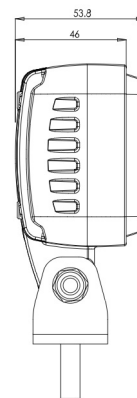

# LIGHTS FRONT AND REAR

VL-SPOT-BL

Luce di sicurezza LED | blu | per carrello elevatore | 12-70V | proiezione di spot

EAN: 5414184479395

## Specifiche

Caratteristiche	Alloggiamento 100% in alluminio anti-corrosione con rivestimento nero conduttivo di calore
Colore	Blu
Colore dei LED	Blu
Colore della lente	Trasparente
Connessione	Estremità dei cavi aperte
Da ordinare presso	1
Dimensioni	76 mm x 54 mm x 117 mm
EMC	EMC
Fonte luminosa	LED
Grado di protezione IP	IP6K9K

Imballaggio	Imballaggio POS
Lumen	700
Lunghezza del cavo (m)	2,50 m
Montaggio	Bullone
Numero di LED	4
Peso (kg)	0,550 Kg
Tensione operativa	12V - 70V
Tipo	Proiezione spot, Luci di sicurezza
Watt	14 Watt