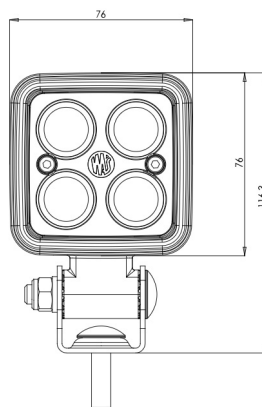

# LIGHTS FRONT AND REAR

VL-SPOT-BL

Luce di sicurezza LED | blu | per carrello elevatore | 12-70V | proiezione di spot

EAN: 5414184479395

## Specifiche

Caratteristiche	Alloggiamento 100% in alluminio anti-corrosione con rivestimento nero conduttivo di calore
Colore	Blu
Colore dei LED	Blu
Colore della lente	Trasparente
Connessione	Estremità dei cavi aperte
Da ordinare presso	1
Dimensioni	76 mm x 54 mm x 117 mm
EMC	EMC
Fonte luminosa	LED
Grado di protezione IP	IP6K9K

Imballaggio	Imballaggio POS
Lumen	700
Lunghezza del cavo (m)	2,50 m
Montaggio	Bullone
Numero di LED	4
Peso (kg)	0,550 Kg
Tensione operativa	12V - 70V
Tipo	Proiezione spot, Luci di sicurezza
Watt	14 Watt