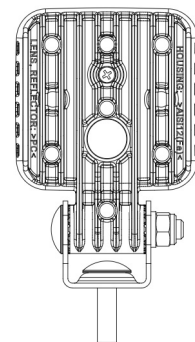

LIGHTS FRONT AND REAR

VL-SPOT-BL

Luce di sicurezza LED | blu | per carrello elevatore | 12-70V | proiezione di spot

EAN: 5414184479395

Specifiche

Caratteristiche	Alloggiamento 100% in alluminio anti-corrosione con rivestimento nero conduttivo di calore
Colore	Blu
Colore dei LED	Blu
Colore della lente	Trasparente
Connessione	Estremità dei cavi aperte
Da ordinare presso	1
Dimensioni	76 mm x 54 mm x 117 mm
EMC	EMC
Fonte luminosa	LED
Grado di protezione IP	IP6K9K

Imballaggio	Imballaggio POS
Lumen	700
Lunghezza del cavo (m)	2,50 m
Montaggio	Bullone
Numero di LED	4
Peso (kg)	0,550 Kg
Tensione operativa	12V - 70V
Tipo	Proiezione spot
Tipo	Luci di sicurezza
Watt	14 Watt