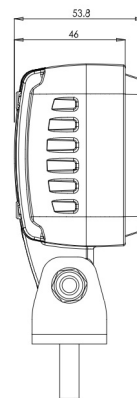

LIGHTS FRONT AND REAR

VL-SPOT-BL

Luce di sicurezza LED | blu | per carrello elevatore | 12-70V | proiezione di spot

EAN: 5414184479395

Specifiche

Caratteristiche	Alloggiamento 100% in alluminio anti-corrosione con rivestimento nero conduttivo di calore
Colore	Blu
Colore dei LED	Blu
Colore della lente	Trasparente
Connessione	Estremità dei cavi aperte
Da ordinare presso	1
Dimensioni	76 mm x 54 mm x 117 mm
EMC	EMC
Fonte luminosa	LED
Grado di protezione IP	IP6K9K

Imballaggio	Imballaggio POS
Lumen	700
Lunghezza del cavo (m)	2,50 m
Montaggio	Bullone
Numero di LED	4
Peso (kg)	0,550 Kg
Tensione operativa	12V - 70V
Tipo	Proiezione spot
Tipo	Luci di sicurezza
Watt	14 Watt