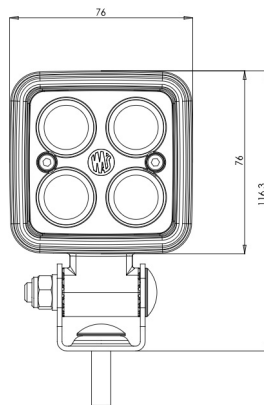

LUCI ANTERIORI E POSTERIORI

VL-SPOT-BL

Luce di sicurezza LED | blu | per carrello elevatore | 12-70V | proiezione di spot

EAN: 5414184479395

Specifiche

Caratteristiche	Alloggiamento 100% in alluminio anti-corrosione con rivestimento nero conduttivo di calore
Colore	Blu
Colore dei LED	Blu
Colore della lente	Trasparente
Connessione	Estremità dei cavi aperte
Da ordinare presso	1
Dimensioni	76 mm x 54 mm x 117 mm
EMC	EMC
Fonte luminosa	LED
Grado di protezione IP	IP6K9K

Imballaggio	Imballaggio POS
Lumen	700
Lunghezza del cavo (m)	2,50 m
Montaggio	Bullone
Numero di LED	4
Peso (kg)	0,550 Kg
Tensione operativa	12V - 70V
Tipo	Proiezione spot
Tipo	Luci di sicurezza
Watt	14 Watt