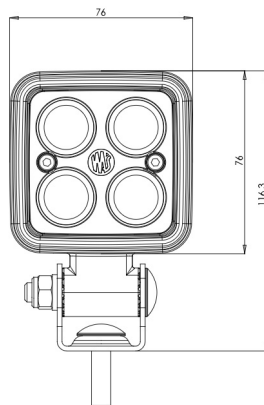

LIGHTS FRONT AND REAR

VL-SPOT-BL

Luce di sicurezza LED | blu | per carrello elevatore | 12-70V | proiezione di spot

EAN: 5414184479395

Specifiche

Caratteristiche	Alloggiamento 100% in alluminio anti-corrosione con rivestimento nero conduttivo di calore
Colore	Blu
Colore dei LED	Blu
Colore della lente	Trasparente
Connessione	Estremità dei cavi aperte
Da ordinare presso	1
Dimensioni	76 mm x 54 mm x 117 mm
EMC	EMC
Fonte luminosa	LED
Grado di protezione IP	IP6K9K

Imballaggio	Imballaggio POS
Lumen	700
Lunghezza del cavo (m)	2,50 m
Montaggio	Bullone
Numero di LED	4
Peso (kg)	0,550 Kg
Tensione operativa	12V - 70V
Tipo	Proiezione spot
Tipo	Luci di sicurezza
Watt	14 Watt