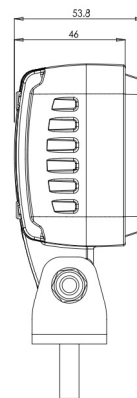

LUCI ANTERIORI E POSTERIORI

VL-SPOT-BL

Luce di sicurezza LED | blu | per carrello elevatore | 12-70V | proiezione di spot

EAN: 5414184479395

Specifiche

Caratteristiche	Alloggiamento 100% in alluminio anti-corrosione con rivestimento nero conduttivo di calore
Colore	Blu
Colore dei LED	Blu
Colore della lente	Trasparente
Connessione	Estremità dei cavi aperte
Da ordinare presso	1
Dimensioni	76 mm x 54 mm x 117 mm
EMC	EMC
Fonte luminosa	LED
Grado di protezione IP	IP6K9K

Imballaggio	Imballaggio POS
Lumen	700
Lunghezza del cavo (m)	2,50 m
Montaggio	Bullone
Numero di LED	4
Peso (kg)	0,550 Kg
Tensione operativa	12V - 70V
Tipo	Proiezione spot
Tipo	Luci di sicurezza
Watt	14 Watt