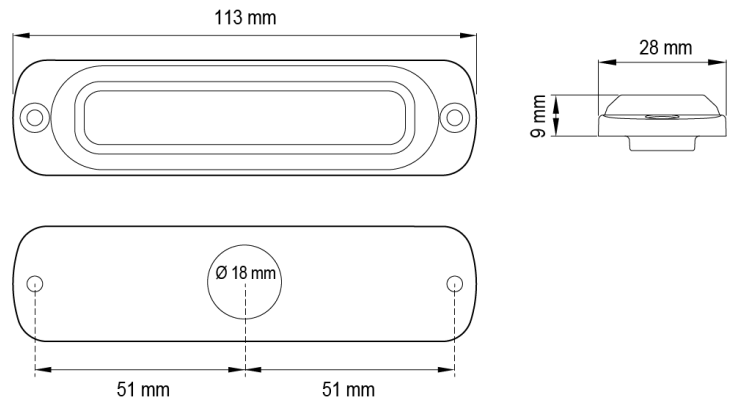

LAMPEGGIATORI A LED

ST6-RO-CL2

Lampeggiatore a LED | 6 LEDs | 12-24V | rosso

EAN: 5414184339262

Specifiche

Colore	Rosso	Lunghezza del cavo (m)	0,25 m
Connessione	Estremità dei cavi aperte	Montaggio	Montaggio superficiale
Da ordinare presso	1	Numero di LED	6
Dimensioni	113 mm x 28 mm x 9 mm	Numero di sequenze di lampeggio	29
ECE R65 Classe 2	Si	Peso (kg)	0,050 Kg
EMC R10	Si	Sincronizzabile	Si
Fonte luminosa	LED	Temperatura di esercizio	-30°C / +65°C
Forma	Rettangolare/lungo/allungato	Tensione operativa	12V - 24V
Fornito con	Viti di montaggio, guarnizione, manuale		
Grado di protezione IP	IPX7		