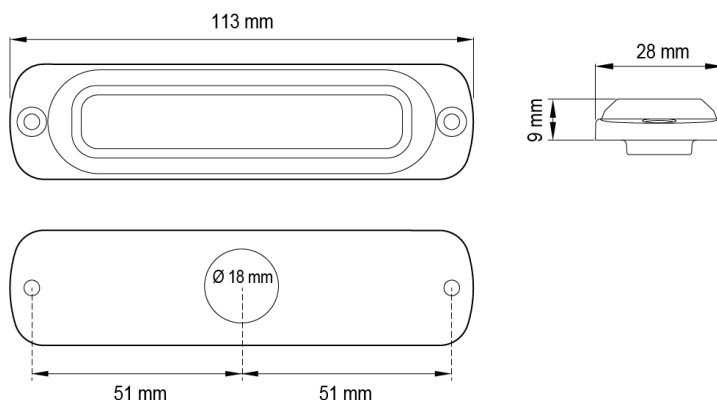

LAMPEGGIATORI A LED

ST6-RO-CL2

Lampeggiatore a LED | 6 LEDs | 12-24V | rosso

EAN: 5414184339262

Specifiche

Colore	Rosso	Lunghezza del cavo (m)	0,25 m
Connessione	Estremità dei cavi aperte	Montaggio	Montaggio superficiale
Da ordinare presso	1	Numero di LED	6
Dimensioni	113 mm x 28 mm x 9 mm	Numero di sequenze di lampeggio	29
ECE R65 Classe 2	Si	Peso (kg)	0,050 Kg
EMC R10	Si	Sincronizzabile	Si
Fonte luminosa	LED	Temperatura di esercizio	-30°C / +65°C
Forma	Rettangolare/lungo/allungato	Tensione operativa	12V - 24V
Fornito con	Viti di montaggio, guarnizione, manuale		
Grado di protezione IP	IPX7		