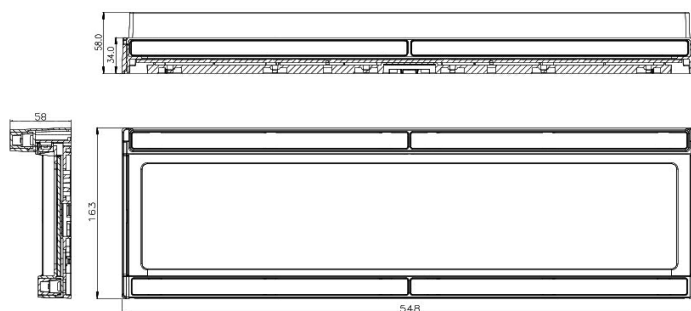

# LUCI ANTERIORI E POSTERIORI

LPS-BL/BL

Portatarga | luce targa | lampeggiatore LED sopra e sotto | blu/blu

EAN: 5414184168749

## Specifiche

Colore	Blu
Connesione	Estremità dei cavi aperte
Da ordinare presso	1
Dimensioni	548 mm x 163 mm x 58 mm
EMC R10	Si
Fonte luminosa	LED

Forma	Rettangolare/lungo/allungato
Grado di protezione IP	IP6K9K
Lunghezza del cavo (m)	2 m
Numero di sequenze di lampeggio	6
Tensione operativa	12V - 24V
Tipo	Supporto targa con segnalazione