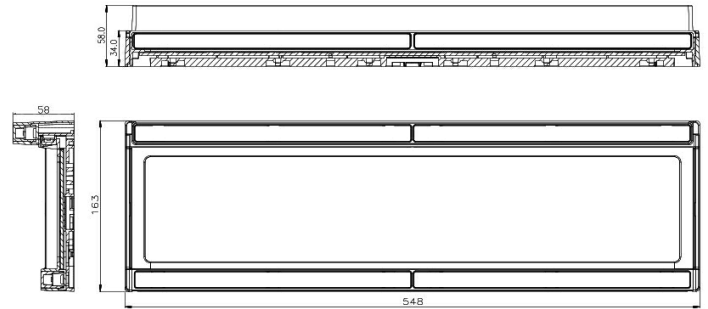

LUCI ANTERIORI E POSTERIORI

LPS-BL/BL

Portatarga | luce targa | lampeggiatore LED sopra e sotto | blu/blu

EAN: 5414184168749

Specifiche

Colore	Blu
Connesione	Estremità dei cavi aperte
Da ordinare presso	1
Dimensioni	548 mm x 163 mm x 58 mm
EMC R10	Si
Fonte luminosa	LED

Forma	Rettangolare/lungo/allungato
Grado di protezione IP	IP6K9K
Lunghezza del cavo (m)	2 m
Numero di sequenze di lampeggio	6
Tensione operativa	12V - 24V
Tipo	Supporto targa con segnalazione