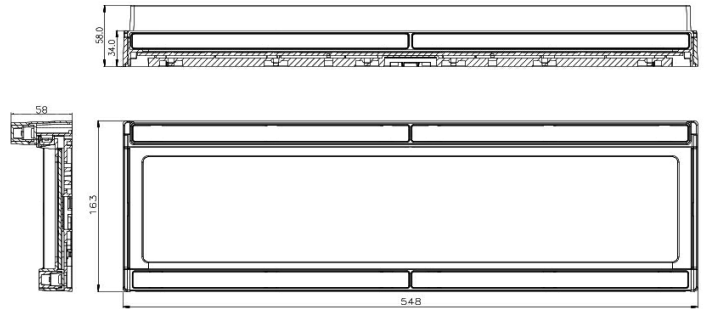

LIGHTS FRONT AND REAR

LPS-BL/BL

Portatarga | luce targa | lampeggiatore LED sopra e sotto | blu/blu

EAN: 5414184168749

Specifiche

Colore	Blu
Connesione	Estremità dei cavi aperte
Da ordinare presso	1
Dimensioni	548 mm x 163 mm x 58 mm
EMC R10	Si
Fonte luminosa	LED

Forma	Rettangolare/lungo/allungato
Grado di protezione IP	IP6K9K
Lunghezza del cavo (m)	2 m
Numero di sequenze di lampeggio	6
Tensione operativa	12V - 24V
Tipo	Supporto targa con segnalazione