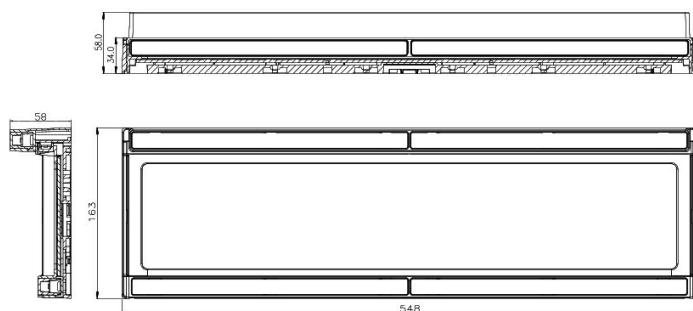

LUCI ANTERIORI E POSTERIORI

LPS-BL/BL

Portatarga | luce targa | lampeggiatore LED sopra e sotto | blu/blu

EAN: 5414184168749

Specifiche

Colore	Blu
Connesione	Estremità dei cavi aperte
Da ordinare presso	1
Dimensioni	548 mm x 163 mm x 58 mm
EMC R10	Si
Fonte luminosa	LED

Forma	Rettangolare/lungo/allungato
Grado di protezione IP	IP6K9K
Lunghezza del cavo (m)	2 m
Numero di sequenze di lampeggio	6
Tensione operativa	12V - 24V
Tipo	Supporto targa con segnalazione