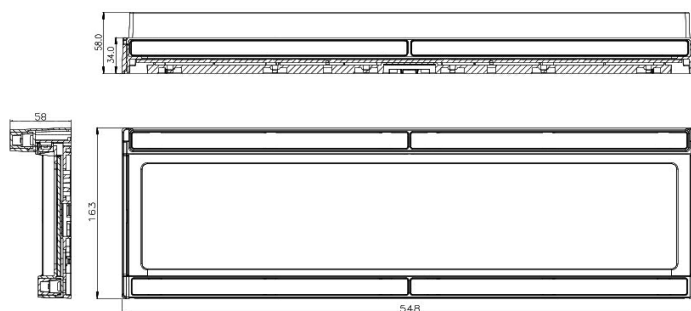

LIGHTS FRONT AND REAR

LPS-BL/BL

Portatarga | luce targa | lampeggiatore LED sopra e sotto | blu/blu

EAN: 5414184168749

Specifiche

Colore	Blu
Connesione	Estremità dei cavi aperte
Da ordinare presso	1
Dimensioni	548 mm x 163 mm x 58 mm
EMC R10	Si
Fonte luminosa	LED

Forma	Rettangolare/lungo/allungato
Grado di protezione IP	IP6K9K
Lunghezza del cavo (m)	2 m
Numero di sequenze di lampeggio	6
Tensione operativa	12V - 24V
Tipo	Supporto targa con segnalazione