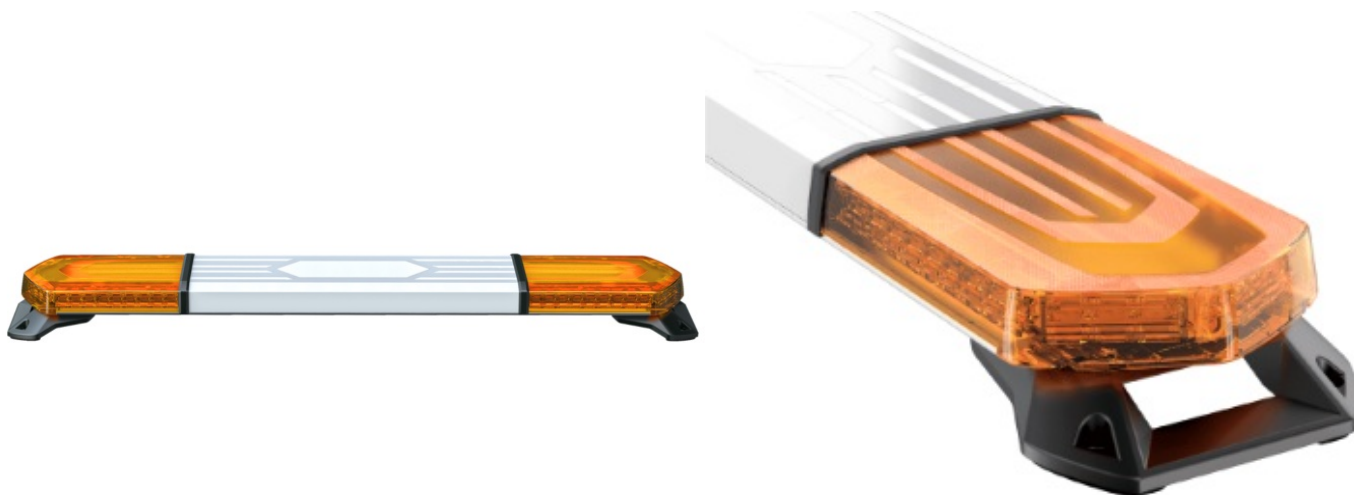

BARRE DI SEGNALAZIONE

KUIPER-120-OR

KUIPER Barra di segnalazione a LED | 120 cm | ambra | 12/24V

EAN: 5414184963283

Specifiche

Caratteristiche	Senza scatola di controllo, senza connettore per tetto	Fornito con	Cavo, staffe di montaggio universali
Colore	Ambra	Impermeabile	IPX5
Colore della lente	Ambra. Sezione centrale bianca	Lunghezza	MEDIO (101 - 130 cm)
Da ordinare presso	1	Lunghezza del cavo (m)	3 m
Dimensioni	1222 mm x 241,8 x 58,5 mm	Lunghezza mm	1222
ECE R65 Classe 1	Sì	Montaggio	Fisso
EMC	EMC R10	Numero di sequenze di lampeggio	31
EMC R10	Sì	Serie	Kuiper
Fonte luminosa	LED	Tensione operativa	12V - 24V