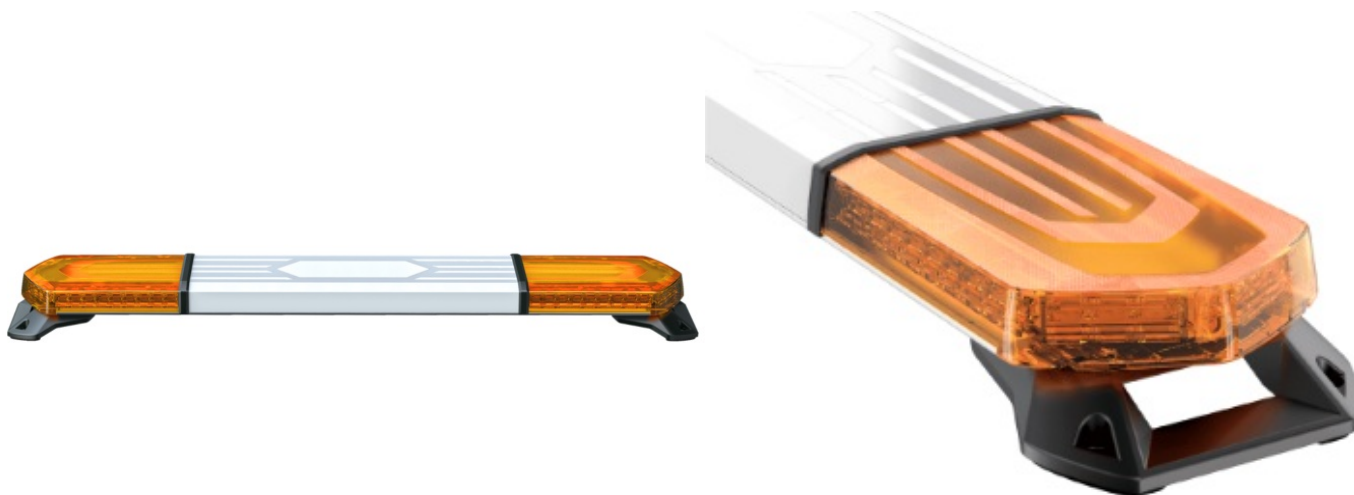

BARRE DI SEGNALAZIONE

KUIPER-120-OR

KUIPER Barra di segnalazione a LED | 120 cm | ambra | 12/24V

EAN: 5414184963283

Specifiche

| | | | |
|--------------------|--|---------------------------------|--------------------------------------|
| Caratteristiche | Senza scatola di controllo, senza connettore per tetto | Fornito con | Cavo, staffe di montaggio universali |
| Colore | Ambra | Impermeabile | IPX5 |
| Colore della lente | Ambra. Sezione centrale bianca | Lunghezza | MEDIO (101 - 130 cm) |
| Da ordinare presso | 1 | Lunghezza del cavo (m) | 3 m |
| Dimensioni | 1222 mm x 241,8 x 58,5 mm | Lunghezza mm | 1222 |
| ECE R65 Classe 1 | Sì | Montaggio | Fisso |
| EMC | EMC R10 | Numero di sequenze di lampeggio | 31 |
| EMC R10 | Sì | Serie | Kuiper |
| Fonte luminosa | LED | Tensione operativa | 12V - 24V |