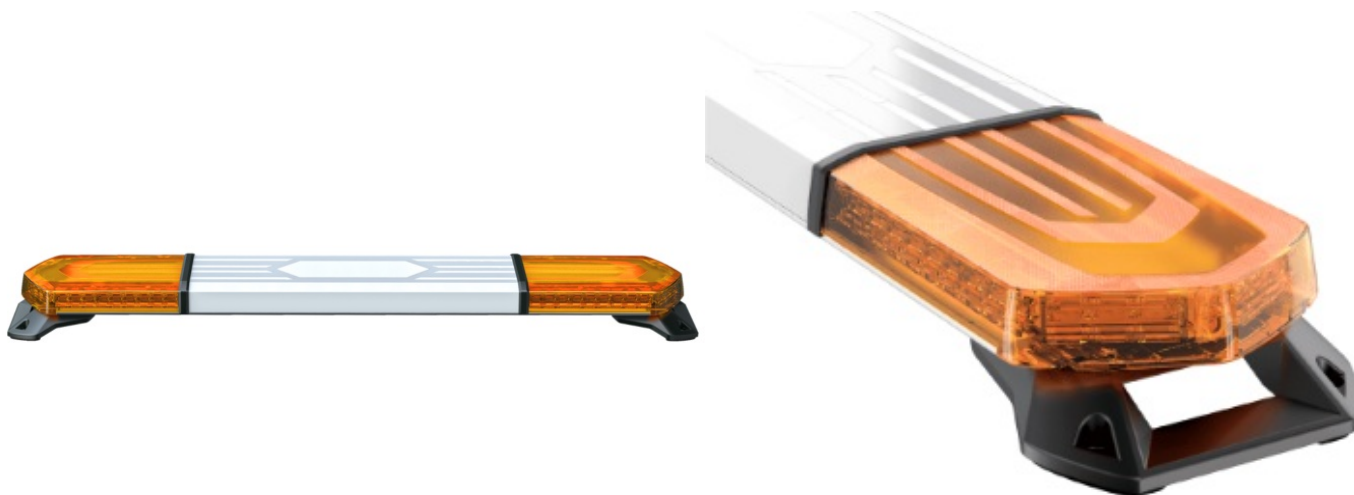

## BARRE DI SEGNALAZIONE

KUIPER-120-OR

KUIPER Barra di segnalazione a LED | 120 cm | ambra | 12/24V

EAN: 5414184963283

### Specifiche

Caratteristiche	Senza scatola di controllo, senza connettore per tetto	Fornito con	Cavo, staffe di montaggio universali
Colore	Ambra	Impermeabile	IPX5
Colore della lente	Ambra. Sezione centrale bianca	Intervallo di lunghezza	MEDIO (101 - 130 cm)
Da ordinare presso	1	Lunghezza del cavo (m)	3 m
Dimensioni	1222 mm x 241,8 x 58,5 mm	Lunghezza mm	1222
ECE R65 Classe 1	Si	Montaggio	Fisso
EMC	EMC R10	Numero di sequenze di lampeggio	31
EMC R10	Si	Serie	Kuiper
Fonte luminosa	LED	Tensione operativa	12V - 24V