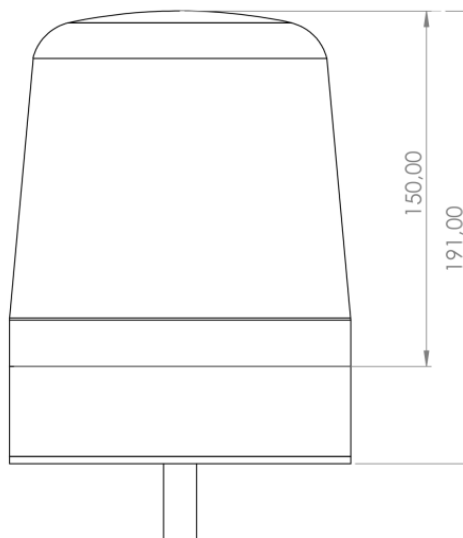

# LAMPEGGIANTI ROTANTI

SPIRIT-DV-OR

Lampeggiatore LED | montaggio a 1 bullone | 12-24V | ambar

EAN: 5414184290112

## Specifiche

|                        |                           |
|------------------------|---------------------------|
| Altezza mm             | 180 mm                    |
| Colore                 | Ambra                     |
| Colore della lente     | Ambra                     |
| Connessione            | Estremità dei cavi aperte |
| Da ordinare presso     | 1                         |
| Diametro mm            | 150 mm                    |
| ECE R65 Classe 1       | Si                        |
| EMC                    | EMC R10                   |
| EMC R10                | Si                        |
| Fonte luminosa         | LED                       |
| Gamma di altezza       | 171 - 210 mm              |
| Grado di protezione IP | IP65                      |

|                                 |                              |
|---------------------------------|------------------------------|
| Imballaggio                     | Scatola bianca con etichetta |
| Lunghezza del cavo (m)          | 2,50 m                       |
| Montaggio                       | Montaggio a 1 bullone        |
| Numero di LED                   | 16                           |
| Numero di sequenze di lampeggio | 3                            |
| Peso (kg)                       | 1 Kg                         |
| Sincronizzabile                 | Si                           |
| Temperatura di esercizio        | -30°C / +65°C                |
| Tensione operativa              | 12V - 24V                    |