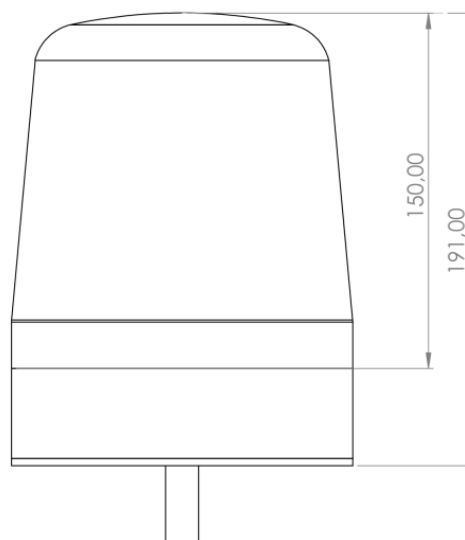

LAMPEGGIANTI ROTANTI

SPIRIT-DV-OR

Lampeggiatore LED | montaggio a 1 bullone | 12-24V | ambar

EAN: 5414184290112

Specifiche

Altezza mm	180 mm
Colore	Ambra
Colore della lente	Ambra
Connessione	Estremità dei cavi aperte
Da ordinare presso	1
Diametro mm	150 mm
ECE R65 Classe 1	Si
EMC	EMC R10
EMC R10	Si
Fonte luminosa	LED
Gamma di altezza	171 - 210 mm
Grado di protezione IP	IP65

Imballaggio	Scatola bianca con etichetta
Lunghezza del cavo (m)	2,50 m
Montaggio	Montaggio a 1 bullone
Numero di LED	16
Numero di sequenze di lampeggio	3
Peso (kg)	1 Kg
Sincronizzabile	Si
Temperatura di esercizio	-30°C / +65°C
Tensione operativa	12V - 24V