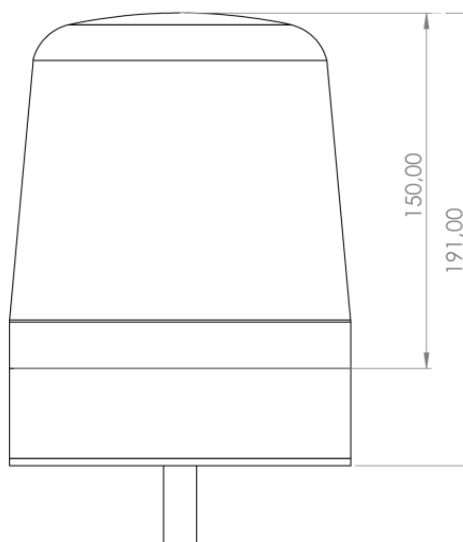

LAMPEGGIANTI ROTANTI

SPIRIT-DV-BL

Lampeggiatore LED | montaggio a 1 bullone | 12-24V | blu

EAN: 5414184038967

Specifiche

Altezza mm	180 mm	Grado di protezione IP	IP65
Colore	Blu	Imballaggio	Scatola bianca con etichetta
Colore della lente	Blu	Lunghezza del cavo (m)	2,50 m
Connessione	Estremità dei cavi aperte	Montaggio	Montaggio a 1 bullone
Da ordinare presso	1	Numero di LED	16
Diametro mm	150 mm	Numero di sequenze di lampeggio	3
ECE R65 Classe 1	Si	Peso (kg)	1 Kg
EMC R10	Si	Sincronizzabile	Si
Fonte luminosa	LED	Temperatura di esercizio	-30°C / +65°C
Gamma di altezza	171 - 210 mm	Tensione operativa	12V - 24V