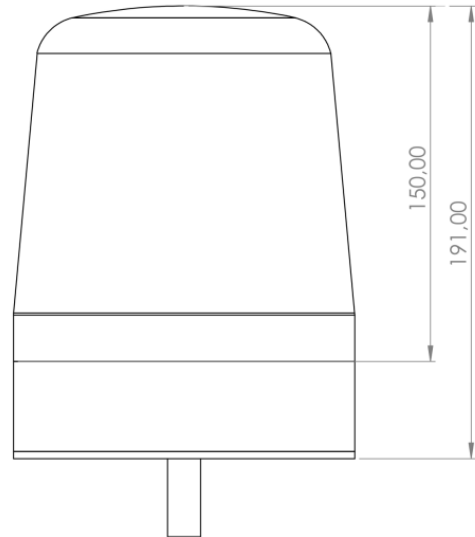

LAMPEGGIANTI ROTANTI

SPIRIT-DV-BL

Lampeggiatore LED | montaggio a 1 bullone | 12-24V | blu

EAN: 5414184038967

Specifiche

Altezza mm	180 mm
Colore	Blu
Colore della lente	Blu
Connessione	Estremità dei cavi aperte
Da ordinare presso	1
Diametro mm	150 mm
ECE R65 Classe 1	Si
EMC R10	Si
Fonte luminosa	LED
Gamma di altezza	171 - 210 mm
Gamma di diametri	171 - 210 mm
Grado di protezione IP	IP65

Imballaggio	Scatola bianca con etichetta
Lunghezza del cavo (m)	2,50 m
Montaggio	Montaggio a 1 bullone
Numero di LED	16
Numero di sequenze di lampeggio	3
Peso (kg)	1 Kg
Sincronizzabile	Si
Temperatura di esercizio	-30°C / +65°C
Tensione operativa	12V - 24V