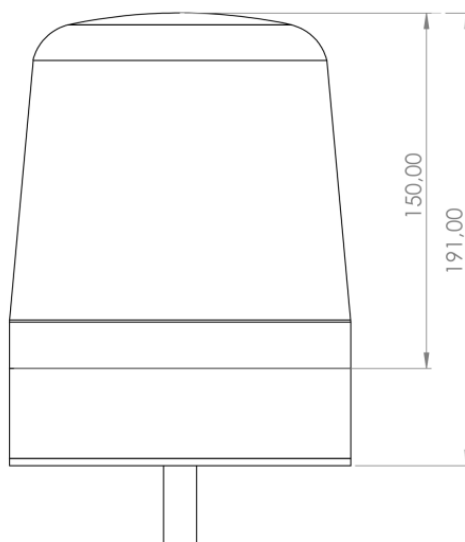

# LAMPEGGIANTI ROTANTI

SPIRIT-DV-BL

Lampeggiatore LED | montaggio a 1 bullone | 12-24V | blu

EAN: 5414184038967

## Specifiche

Altezza mm	180 mm	Grado di protezione IP	IP65
Colore	Blu	Imballaggio	Scatola bianca con etichetta
Colore della lente	Blu	Lunghezza del cavo (m)	2,50 m
Connessione	Estremità dei cavi aperte	Montaggio	Montaggio a 1 bullone
Da ordinare presso	1	Numero di LED	16
Diametro mm	150 mm	Numero di sequenze di lampeggio	3
ECE R65 Classe 1	Si	Peso (kg)	1 Kg
EMC R10	Si	Sincronizzabile	Si
Fonte luminosa	LED	Temperatura di esercizio	-30°C / +65°C
Gamma di altezza	171 - 210 mm	Tensione operativa	12V - 24V