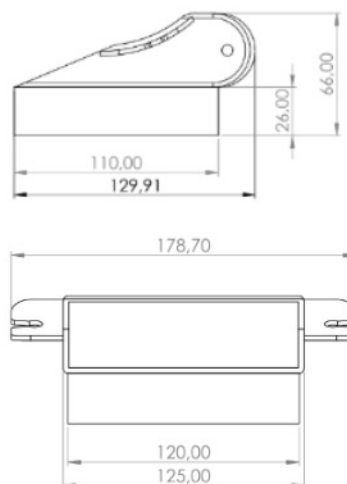

LAMPEGGIATORI A LED

PILOT-BL-BAT

Lampeggiatore da cruscotto | LED | 6 LED | a batteria | blu

EAN: 5414184732575

Specifiche

Colore	Blu
Colore della lente	Trasparente
Da ordinare presso	1
Da sapere	Autonomia della batteria superiore a 4 ore
Dimensioni	174 mm x 130 mm x 45 mm
EMC R10	Si
Fonte luminosa	LED

Forma	Rettangolare/lungo/allungato
Montaggio	Montaggio superficiale, Parabrezza e lunotto
Numero di LED	6
Numero di sequenze di lampeggio	19
Peso (kg)	0,701 Kg
Tensione operativa	Batteria
Watt	12 Watt