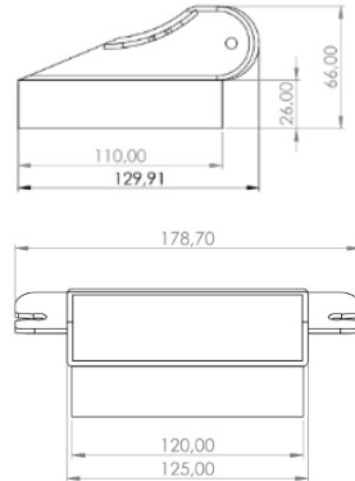

LAMPEGGIATORI A LED

PILOT-BL-BAT

Lampeggiatore da cruscotto | LED | 6 LED | a batteria | blu

EAN: 5414184732575

Specifiche

Colore	Blu	Forma	Rettangolare/lungo/allungato
Colore della lente	Trasparente	Montaggio	Montaggio superficiale, Parabrezza e lunotto
Da ordinare presso	1	Numero di LED	6
Da sapere	Autonomia della batteria superiore a 4 ore	Numero di sequenze di lampeggio	19
Dimensioni	174 mm x 130 mm x 45 mm	Peso (kg)	0,701 Kg
EMC R10	Si	Tensione operativa	Batteria
Fonte luminosa	LED	Watt	12 Watt