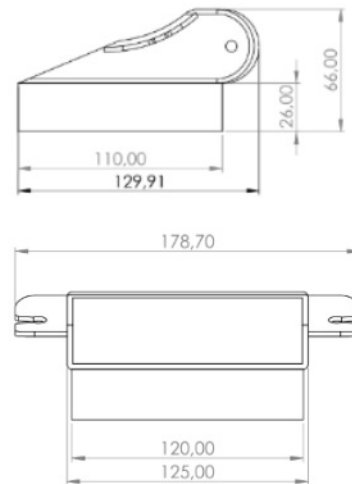

LAMPEGGIATORI A LED

PILOT-BL-BAT

Lampeggiatore da cruscotto | LED | 6 LED | a batteria | blu

EAN: 5414184732575

Specifiche

| | |
|--------------------|--|
| Colore | Blu |
| Colore della lente | Trasparente |
| Da ordinare presso | 1 |
| Da sapere | Autonomia della batteria superiore a 4 ore |
| Dimensioni | 174 mm x 130 mm x 45 mm |
| EMC R10 | Si |
| Fonte luminosa | LED |

| | |
|---------------------------------|--|
| Forma | Rettangolare/lungo/allungato |
| Montaggio | Montaggio superficiale, Parabrezza e lunotto |
| Numero di LED | 6 |
| Numero di sequenze di lampeggio | 19 |
| Peso (kg) | 0,701 Kg |
| Tensione operativa | Batteria |
| Watt | 12 Watt |