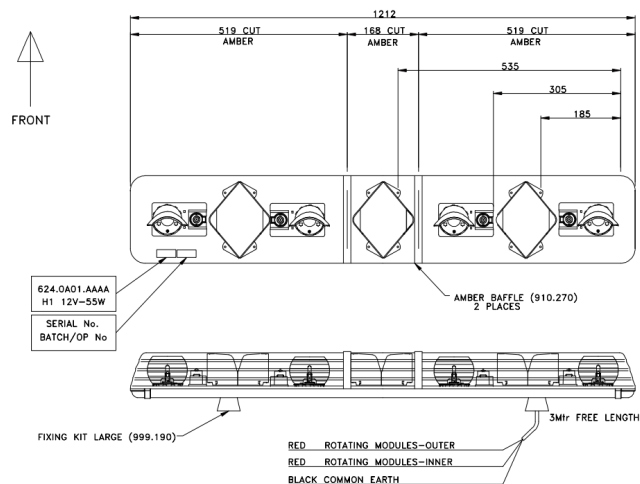

BARRE DI SEGNALAZIONE

ROTATOR-120-OR

ROTATOR Barra di segnalazione alogena | 120 cm | ambra | 12-24V

EAN: 5414184362871

Specifiche

Caratteristiche	Senza scatola di controllo, senza connettore per tetto
Colore	Ambra
Colore della lente	Ambra
Da ordinare presso	1
Da sapere	Posizioni della cintura selezionabili a doppia tensione per applicazioni a 12V e 24V
Dimensioni	1212 mm x 210 mm x 110 mm
ECE R65 Classe 1	Si

EMC R10	Si
Fonte luminosa	Alogeno
Lunghezza	MEDIO (101 - 130 cm)
Lunghezza del cavo (m)	3 m
Montaggio	Fisso
Tensione operativa	12V - 24V
Unità rotanti alogene	4