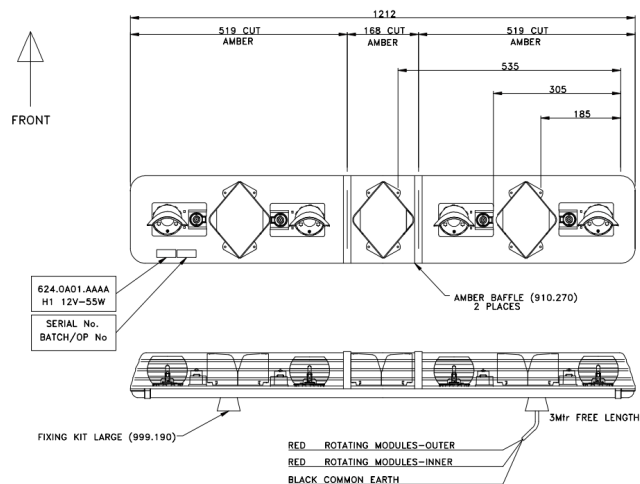

BARRE DI SEGNALAZIONE

ROTATOR-120-OR

ROTATOR Barra di segnalazione alogena | 120 cm | ambra | 12-24V

EAN: 5414184362871

Specifiche

Caratteristiche	Senza scatola di controllo, senza connettore per tetto
Colore	Ambra
Colore della lente	Ambra
Da ordinare presso	1
Da sapere	Posizioni della cintura selezionabili a doppia tensione per applicazioni a 12V e 24V
Dimensioni	1212 mm x 210 mm x 110 mm
ECE R65 Classe 1	Si

EMC R10	Si
Fonte luminosa	Alogeno
Intervallo di lunghezza	MEDIO (101 - 130 cm)
Lunghezza del cavo (m)	3 m
Montaggio	Fisso
Tensione operativa	12V - 24V
Unità rotanti alogene	4