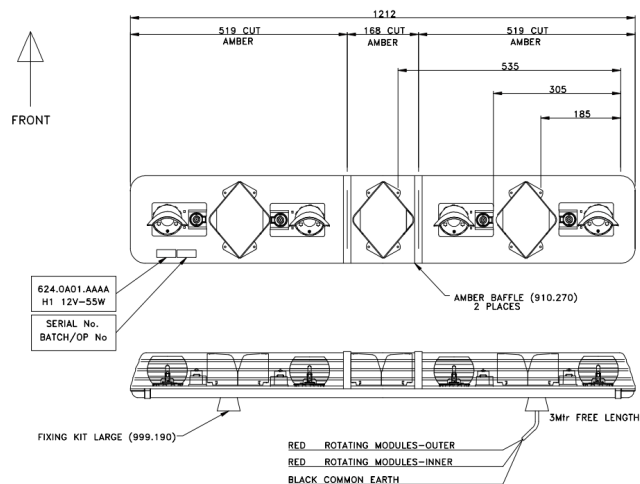

BARRE DI SEGNALAZIONE

ROTATOR-120-OR

ROTATOR Barra di segnalazione alogena | 120 cm | ambra | 12-24V

EAN: 5414184362871

Specifiche

Caratteristiche	Senza scatola di controllo, senza connettore per tetto	EMC R10	Si
Colore	Ambra	Fonte luminosa	Alogeno
Colore della lente	Ambra	Lunghezza	MEDIO (101 - 130 cm)
Da ordinare presso	1	Lunghezza del cavo (m)	3 m
Da sapere	Posizioni della cintura selezionabili a doppia tensione per applicazioni a 12V e 24V	Montaggio	Fisso
Dimensioni	1212 mm x 210 mm x 110 mm	Tensione operativa	12V - 24V
ECE R65 Classe 1	Si	Unità rotanti alogene	4