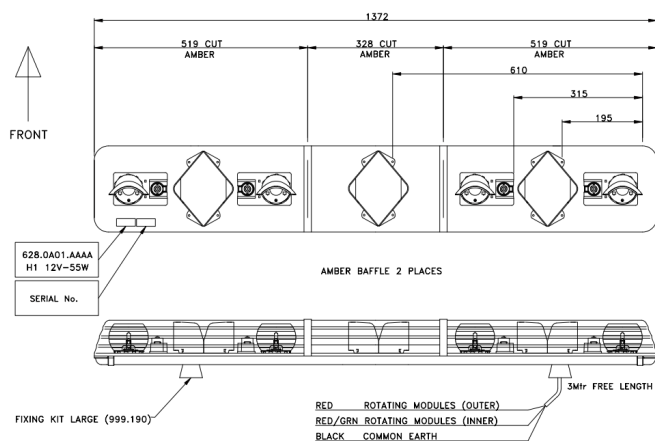

BARRE DI SEGNALAZIONE

ROTATOR-140-OR

ROTATOR Barra di segnalazione alogena | 140 cm | ambra | 12-24V

EAN: 5414184609570

Specifiche

Caratteristiche	Senza scatola di controllo, senza connettore per tetto
Colore	Ambra
Colore della lente	Ambra
Da ordinare presso	1
Da sapere	Posizioni della cintura selezionabili a doppia tensione per applicazioni a 12V e 24V
Dimensioni	1372 mm x 210 mm x 110 mm
ECE R65 Classe 1	Si

EMC R10	Si
Fonte luminosa	Alogeno
Intervallo di lunghezza	LARGE (131 - 150 cm)
Lunghezza del cavo (m)	3 m
Montaggio	Fisso
Tensione operativa	12V - 24V
Unità rotanti alogene	4