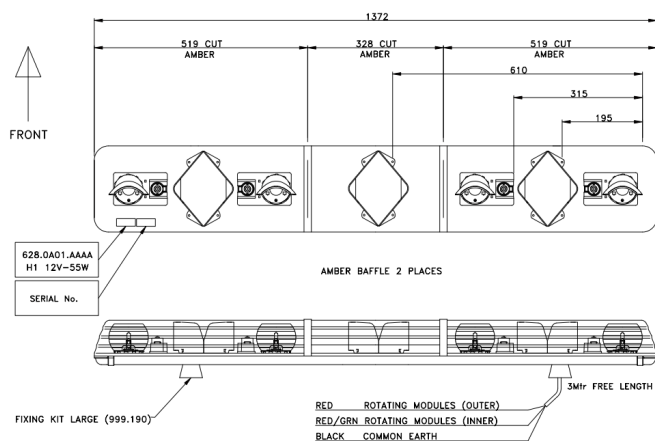

BARRE DI SEGNALAZIONE

ROTATOR-140-OR

ROTATOR Barra di segnalazione alogena | 140 cm | ambra | 12-24V

EAN: 5414184609570

Specifiche

Caratteristiche	Senza scatola di controllo, senza connettore per tetto
Colore	Ambra
Colore della lente	Ambra
Da ordinare presso	1
Da sapere	Posizioni della cintura selezionabili a doppia tensione per applicazioni a 12V e 24V
Dimensioni	1372 mm x 210 mm x 110 mm
ECE R65 Classe 1	Si

EMC R10	Si
Fonte luminosa	Alogeno
Lunghezza	LARGE (131 - 150 cm)
Lunghezza del cavo (m)	3 m
Montaggio	Fisso
Tensione operativa	12V - 24V
Unità rotanti alogene	4