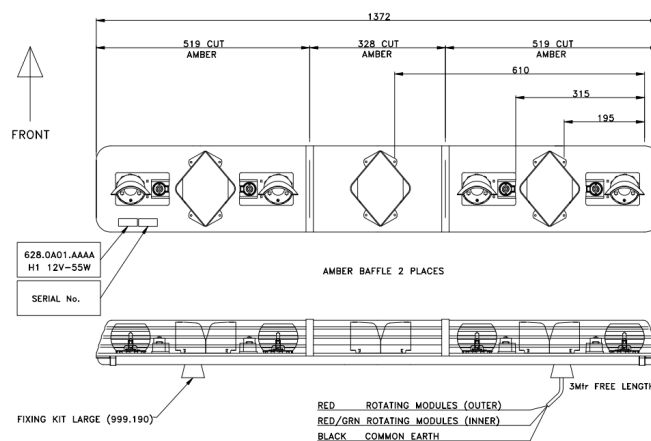

# BARRE DI SEGNALAZIONE

ROTATOR-140-OR

ROTATOR Barra di segnalazione alogena | 140 cm | ambra | 12-24V

EAN: 5414184609570

## Specifiche

Caratteristiche	Senza scatola di controllo, senza connettore per tetto
Colore	Ambra
Colore della lente	Ambra
Da ordinare presso	1
Da sapere	Posizioni della cintura selezionabili a doppia tensione per applicazioni a 12V e 24V
Dimensioni	1372 mm x 210 mm x 110 mm
ECE R65 Classe 1	Si

EMC R10	Si
Fonte luminosa	Alogeno
Lunghezza	LARGE (131 - 150 cm)
Lunghezza del cavo (m)	3 m
Montaggio	Fisso
Tensione operativa	12V - 24V
Unità rotanti alogene	4