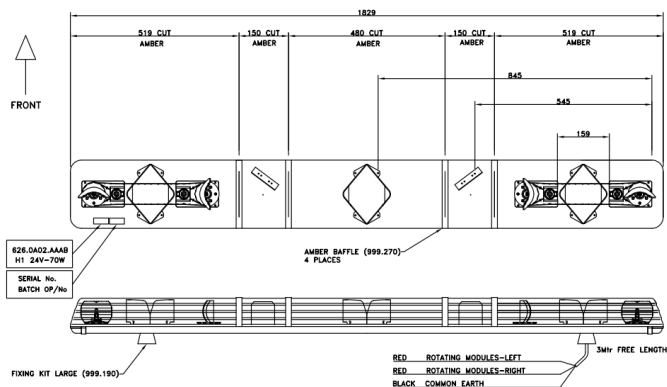

BARRE DI SEGNALAZIONE

ROTATOR-180-OR

ROTATOR Barra di segnalazione alogena | 180 cm | ambra | 12-24V

EAN: 5414184527423

Specifiche

Caratteristiche	Senza scatola di controllo, senza connettore per tetto
Colore	Ambra
Colore della lente	Ambra
Da ordinare presso	1
Da sapere	Posizioni della cintura selezionabili a doppia tensione per applicazioni a 12V e 24V
Dimensioni	1829 mm x 210 mm x 110 mm
ECE R65 Classe 1	Si

EMC R10	Si
Fonte luminosa	Alogeno
Lunghezza	X-LARGE (151 - 200 cm)
Lunghezza del cavo (m)	3 m
Montaggio	Fisso
Tensione operativa	12V - 24V
Unità rotanti alogene	4