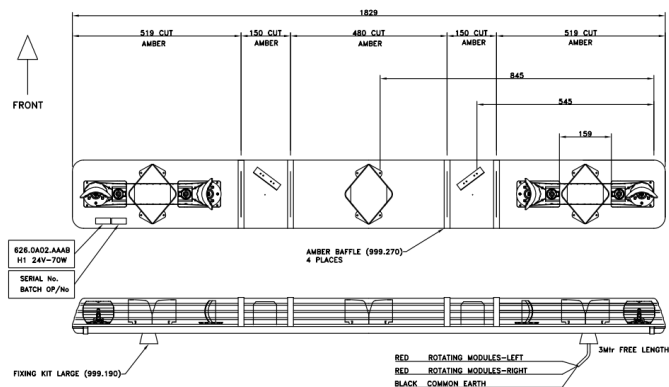

# BARRE DI SEGNALAZIONE

ROTATOR-180-OR

ROTATOR Barra di segnalazione alogena | 180 cm | ambra | 12-24V

EAN: 5414184527423

## Specifiche

Caratteristiche	Senza scatola di controllo, senza connettore per tetto
Colore	Ambra
Colore della lente	Ambra
Da ordinare presso	1
Da sapere	Posizioni della cintura selezionabili a doppia tensione per applicazioni a 12V e 24V
Dimensioni	1829 mm x 210 mm x 110 mm
ECE R65 Classe 1	Si

EMC R10	Si
Fonte luminosa	Alogeno
Lunghezza	X-LARGE (151 - 200 cm)
Lunghezza del cavo (m)	3 m
Montaggio	Fisso
Tensione operativa	12V - 24V
Unità rotanti alogene	4