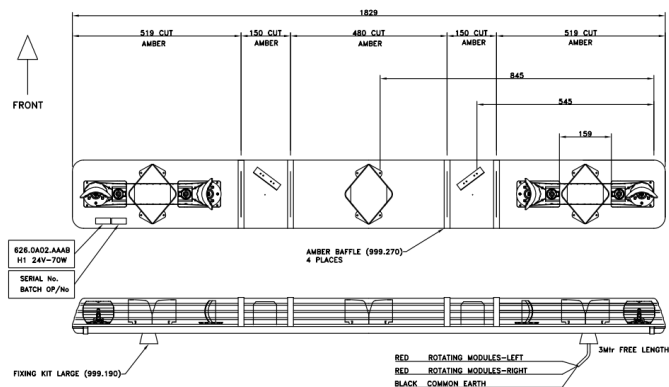

# BARRE DI SEGNALAZIONE

ROTATOR-180-OR

ROTATOR Barra di segnalazione alogena | 180 cm | ambra | 12-24V

EAN: 5414184527423

## Specifiche

Caratteristiche	Senza scatola di controllo, senza connettore per tetto
Colore	Ambra
Colore della lente	Ambra
Da ordinare presso	1
Da sapere	Posizioni della cintura selezionabili a doppia tensione per applicazioni a 12V e 24V
Dimensioni	1829 mm x 210 mm x 110 mm
ECE R65 Classe 1	Si

EMC R10	Si
Fonte luminosa	Alogeno
Intervallo di lunghezza	X-LARGE (151 - 200 cm)
Lunghezza del cavo (m)	3 m
Montaggio	Fisso
Tensione operativa	12V - 24V
Unità rotanti alogene	4