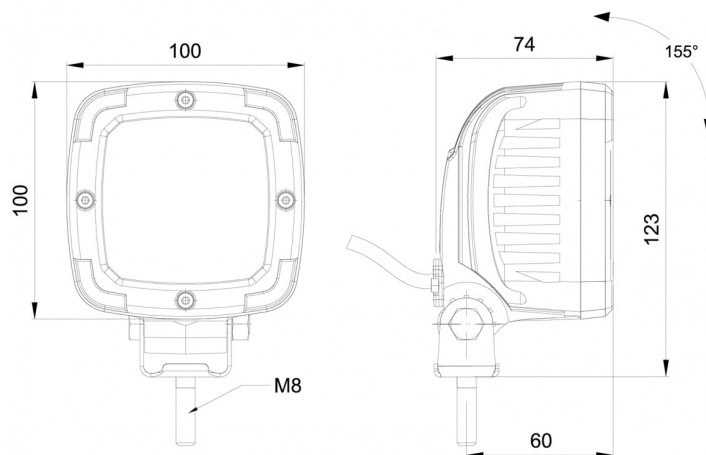

FARI DA LAVARO

467 LED-2800-
ZW

LED worklamp | 12-55V | square | 2800 lumen

EAN: 5414184665620

Specifiche

Caratteristiche	Corpo in alluminio, finitura nera opaca. Trattato per resistere alla corrosione.	Imballaggio	Imballaggio POS
Colore dei LED	Bianco	Lumen	2800
Colore della lente	Trasparente	Lunghezza del cavo (m)	1,50 m
Connessione	Estremità dei cavi aperte	Montaggio	Bullone
Da ordinare presso	1	Numero di LED	9
Dimensioni	100 x 100 x 74 mm	Peso (kg)	0,805 Kg
EMC	EMC R10	Temperatura di esercizio	-30°C / +65°C
EMC R10	Sì	Tensione operativa	12V - 55V
Fonte luminosa	LED	Tipo	Quadrato
Fornito con	Viti di montaggio	Valore Kelvin	6000K
Gamma di lumen	Alto (2000 - 4000 Lumen)	Watt	35 Watt
Grado di protezione IP	IP68		