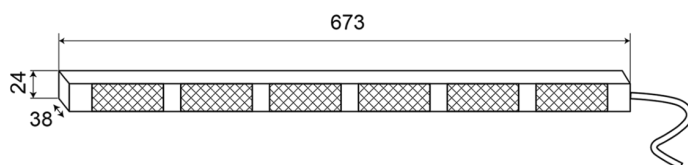

CONSULENTI DEL TRAFFICO A LED

TRAFLED6-OC

Consulente del traffico a LED | 6 moduli | 12-24V |
ambra/bianco

EAN: 5414184428362

Specifiche

Colore	Ambra/bianco	Lunghezza del cavo (m)	3 m
Colore della lente	Trasparente	Montaggio	Fisso
Connessione	Estremità dei cavi aperte	Numero di LED	6x3
Da ordinare presso	1	Numero di moduli	6
Dimensioni	673 mm x 38 mm x 24 mm	Numero di sequenze di lampeggio	20 avviso + 11 freccia
EMC	EMC R10	Peso (kg)	1,400 Kg
EMC R10	SI	Temperatura di esercizio	-30°C / +65°C
Fonte luminosa	LED	Tensione operativa	12V - 24V
Fornito con	Scatola di controllo, staffe di montaggio universali, cavi, manuale	Watt	18,60 Watt
Grado di protezione IP	IP67		