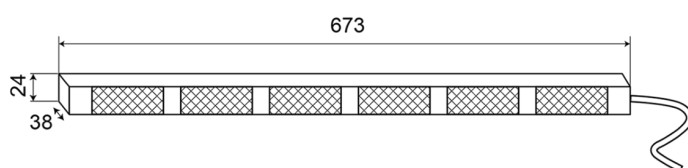

# CONSULENTI DEL TRAFFICO A LED

TRAFLED6-OC

Consulente del traffico a LED | 6 moduli | 12-24V |  
ambra/bianco

EAN: 5414184428362

## Specifiche

Colore	Ambra/bianco	Lunghezza del cavo (m)	3 m
Colore della lente	Trasparente	Montaggio	Fisso
Connessione	Estremità dei cavi aperte	Numero di LED	6x3
Da ordinare presso	1	Numero di moduli	6
Dimensioni	673 mm x 38 mm x 24 mm	Numero di sequenze di lampeggio	20 avviso + 11 freccia
EMC	EMC R10	Peso (kg)	1,400 Kg
EMC R10	SI	Temperatura di esercizio	-30°C / +65°C
Fonte luminosa	LED	Tensione operativa	12V - 24V
Fornito con	Scatola di controllo, staffe di montaggio universali, cavi, manuale	Watt	18,60 Watt
Grado di protezione IP	IP67		