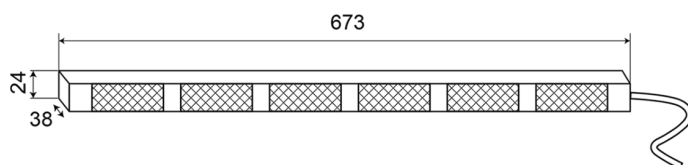

# CONSULENTI DEL TRAFFICO A LED

TRAFLED6-OC

Consulente del traffico a LED | 6 moduli | 12-24V |  
ambra/bianco

EAN: 5414184428362

## Specifiche

Colore	Ambra/bianco	Lunghezza del cavo (m)	3 m
Colore della lente	Trasparente	Montaggio	Fisso
Connessione	Estremità dei cavi aperte	Numero di LED	6x3
Da ordinare presso	1	Numero di moduli	6
Dimensioni	673 mm x 38 mm x 24 mm	Numero di sequenze di lampeggio	20 avviso + 11 freccia
EMC	EMC R10	Peso (kg)	1,400 Kg
EMC R10	SI	Temperatura di esercizio	-30°C / +65°C
Fonte luminosa	LED	Tensione operativa	12V - 24V
Fornito con	Scatola di controllo, staffe di montaggio universali, cavi, manuale	Watt	18,60 Watt
Grado di protezione IP	IP67		