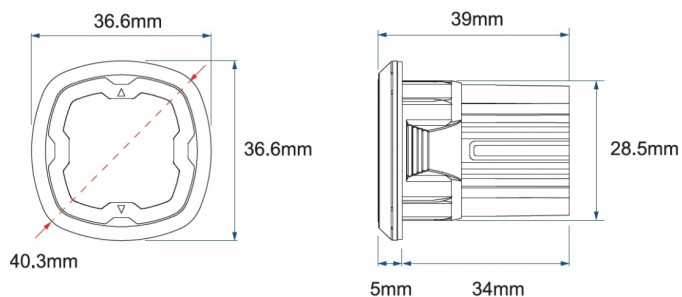

LAMPEGGIATORI A LED

SIXLED-BLCR

Lampeggiatore a LED rotondo | 6 LEDs | 12-24V |
blu/bianco

EAN: 5414184403680

Specifiche

Colore	Blu/bianco	Grado di protezione IP	IPX7
Colore della lente	Trasparente	Lunghezza del cavo (m)	0,20 m
Connessione	Estremità dei cavi aperte	Lunghezza mm	39 mm
Da ordinare presso	1	Montaggio	Montaggio ad incasso
Diametro mm	40 mm	Numero di LED	6
Dimensioni	Ø = 40 mm	Numero di sequenze di lampeggio	17
ECE R65 Classe 1	Si	Peso (kg)	0,045 Kg
EMC R10	Si	Sincronizzabile	Si
Fonte luminosa	LED	Temperatura di esercizio	-30°C / +65°C
Forma	Rotondo	Tensione operativa	12V - 24V
Fornito con	Manuale	Watt	19,4 Watt