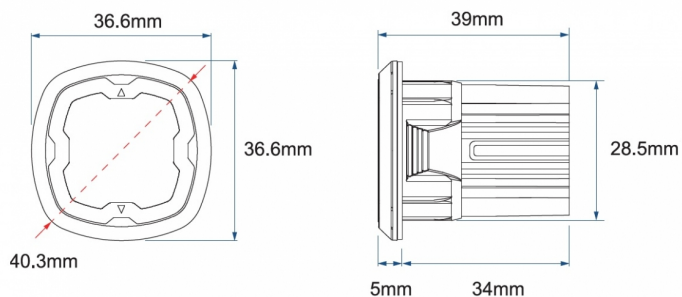

## Specifiche

Colore	Blu/bianco	Grado di protezione IP	IPX7
Colore della lente	Trasparente	Lunghezza del cavo (m)	0,20 m
Connessione	Estremità dei cavi aperte	Lunghezza mm	39 mm
Da ordinare presso	1	Montaggio	Montaggio ad incasso
Diametro mm	40 mm	Numero di LED	6
Dimensioni	Ø = 40 mm	Numero di sequenze di lampeggio	17
ECE R65 Classe 1	Si	Peso (kg)	0,045 Kg
EMC R10	Si	Sincronizzabile	Si
Fonte luminosa	LED	Temperatura di esercizio	-30°C / +65°C
Forma	Rotondo	Tensione operativa	12V - 24V
Fornito con	Manuale	Watt	19,4 Watt