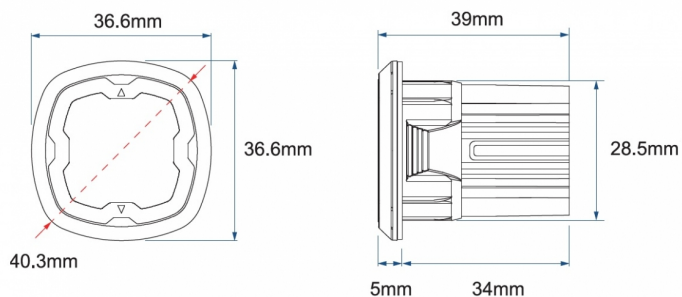

## Specifiche

Colore	Blu/rosso	Grado di protezione IP	IPX7
Colore della lente	Trasparente	Lunghezza del cavo (m)	0,20 m
Connessione	Estremità dei cavi aperte	Lunghezza mm	39 mm
Da ordinare presso	1	Montaggio	Montaggio ad incasso
Da sapere	Contiene 3 LED per ciascun colore	Numero di LED	3+3
Diametro mm	40 mm	Numero di sequenze di lampeggio	17
Dimensioni	Ø = 40 mm	Peso (kg)	0,045 Kg
ECE R65 Classe 1	Si	Serie	SIXLED
EMC R10	Si	Sincronizzabile	Si
Fonte luminosa	LED	Temperatura di esercizio	-30°C / +65°C
Forma	Rotondo	Tensione operativa	12V - 24V
Fornito con	Manuale	Watt	19,4 Watt