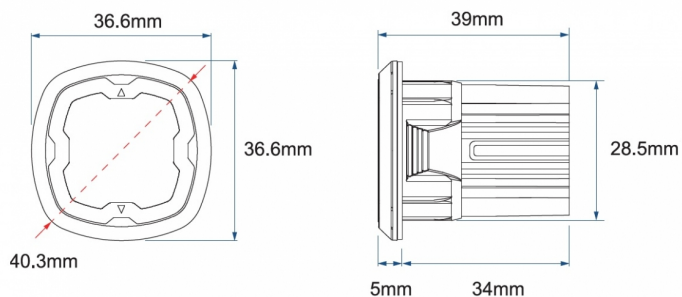

LAMPEGGIATORI A LED

SIXLED-BLRO

Lampeggiatore a LED rotondo | 6 LEDs | 12?24V | blu/rosso

EAN: 5414184221130

Specifiche

Colore	Blu/rosso	Grado di protezione IP	IPX7
Colore della lente	Trasparente	Lunghezza del cavo (m)	0,20 m
Connessione	Estremità dei cavi aperte	Lunghezza mm	39 mm
Da ordinare presso	1	Montaggio	Montaggio ad incasso
Diametro mm	40 mm	Numero di LED	6
Dimensioni	Ø = 40 mm	Numero di sequenze di lampeggio	17
ECE R65 Classe 1	Si	Peso (kg)	0,045 Kg
EMC R10	Si	Sincronizzabile	Si
Fonte luminosa	LED	Temperatura di esercizio	-30°C / +65°C
Forma	Rotondo	Tensione operativa	12V - 24V
Fornito con	Manuale	Watt	19,4 Watt