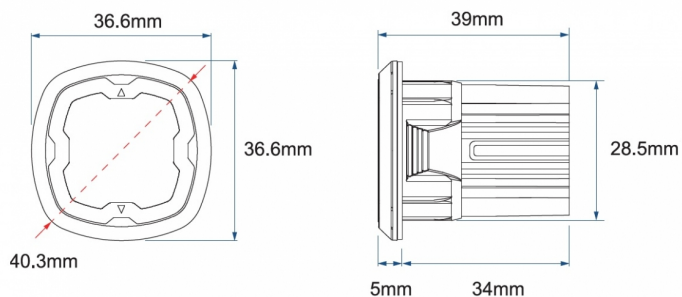

## Specifiche

Colore	Blu/rosso	Grado di protezione IP	IPX7
Colore della lente	Trasparente	Lunghezza del cavo (m)	0,20 m
Connessione	Estremità dei cavi aperte	Lunghezza mm	39 mm
Da ordinare presso	1	Montaggio	Montaggio ad incasso
Diametro mm	40 mm	Numero di LED	6
Dimensioni	Ø = 40 mm	Numero di sequenze di lampeggio	17
ECE R65 Classe 1	Si	Peso (kg)	0,045 Kg
EMC R10	Si	Sincronizzabile	Si
Fonte luminosa	LED	Temperatura di esercizio	-30°C / +65°C
Forma	Rotondo	Tensione operativa	12V - 24V
Fornito con	Manuale	Watt	19,4 Watt