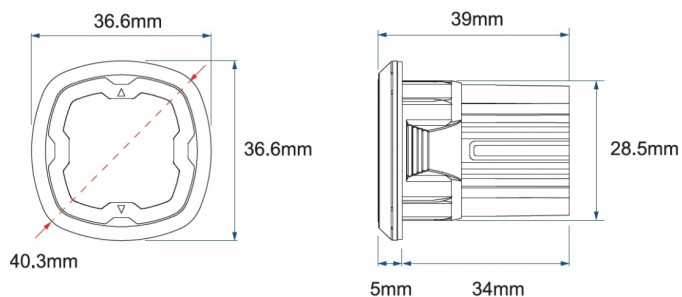

LAMPEGGIATORI A LED

SIXLED-BLRO

Lampeggiatore a LED rotondo | 6 LEDs | 12?24V |
blu/rosso

EAN: 5414184221130

Specifiche

Colore	Blu/rosso	Grado di protezione IP	IPX7
Colore della lente	Trasparente	Lunghezza del cavo (m)	0,20 m
Connessione	Estremità dei cavi aperte	Lunghezza mm	39 mm
Da ordinare presso	1	Montaggio	Montaggio ad incasso
Diametro mm	40 mm	Numero di LED	6
Dimensioni	Ø = 40 mm	Numero di sequenze di lampeggio	17
ECE R65 Classe 1	Si	Peso (kg)	0,045 Kg
EMC R10	Si	Sincronizzabile	Si
Fonte luminosa	LED	Temperatura di esercizio	-30°C / +65°C
Forma	Rotondo	Tensione operativa	12V - 24V
Fornito con	Manuale	Watt	19,4 Watt