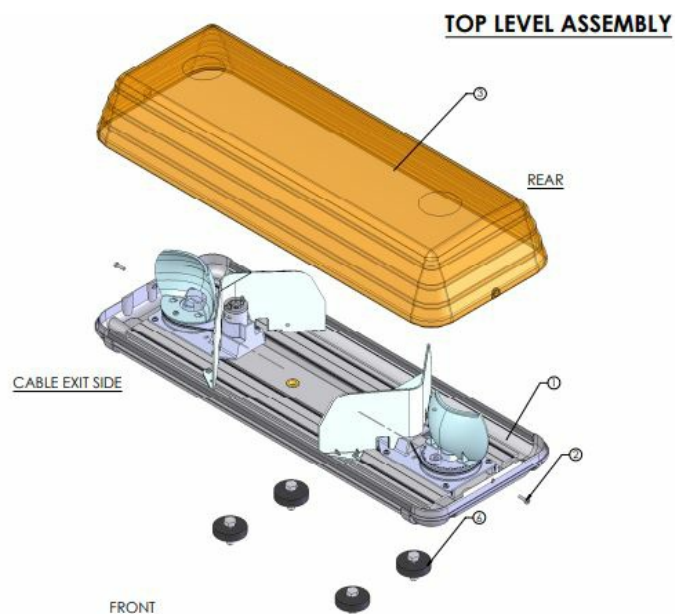

# BARRE DI SEGNALAZIONE

ROTATOR-060-OR

ROTATOR Barra di segnalazione alogena | 60 cm | ambra | 12-24V

EAN: 5414184332898

## Specifiche

Assorbimento di corrente 12V Amp	9.2 amp
Caratteristiche	Senza scatola di controllo, senza connettore per tetto
Colore	Ambra
Colore della lente	Ambra
Da ordinare presso	1
Da sapere	Posizioni della cintura selezionabili a doppia tensione per applicazioni a 12V e 24V
Dimensioni	570 mm x 210 mm x 110 mm
ECE R65 Classe 1	Si

EMC R10	Si
Fonte luminosa	Alogeno
Lunghezza	MINI (0-100 cm)
Lunghezza del cavo (m)	3 m
Montaggio	Fisso
Tensione operativa	12V - 24V
Unità rotanti alogene	2