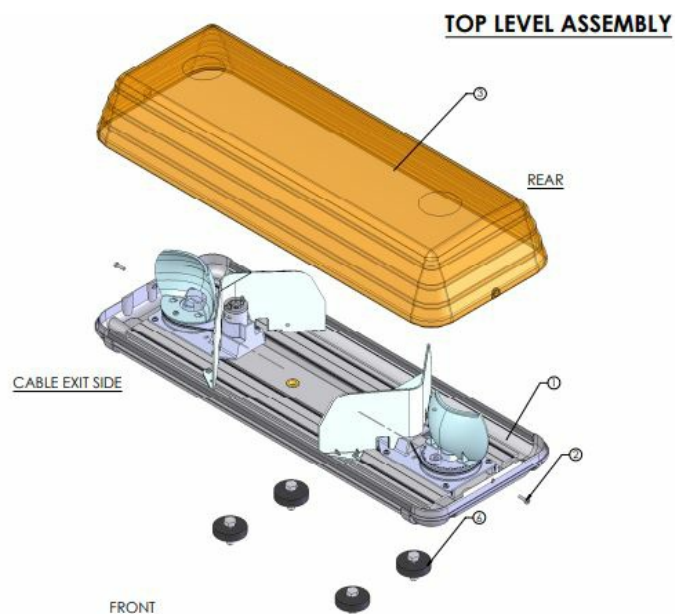

BARRE DI SEGNALAZIONE

ROTATOR-060-OR

ROTATOR Barra di segnalazione alogena | 60 cm | ambra | 12-24V

EAN: 5414184332898

Specifiche

Assorbimento di corrente 12V Amp	9.2 amp
Caratteristiche	Senza scatola di controllo, senza connettore per tetto
Colore	Ambra
Colore della lente	Ambra
Da ordinare presso	1
Da sapere	Posizioni della cintura selezionabili a doppia tensione per applicazioni a 12V e 24V
Dimensioni	570 mm x 210 mm x 110 mm
ECE R65 Classe 1	Si

EMC R10	Si
Fonte luminosa	Alogeno
Lunghezza	MINI (0-100 cm)
Lunghezza del cavo (m)	3 m
Montaggio	Fisso
Tensione operativa	12V - 24V
Unità rotanti alogene	2