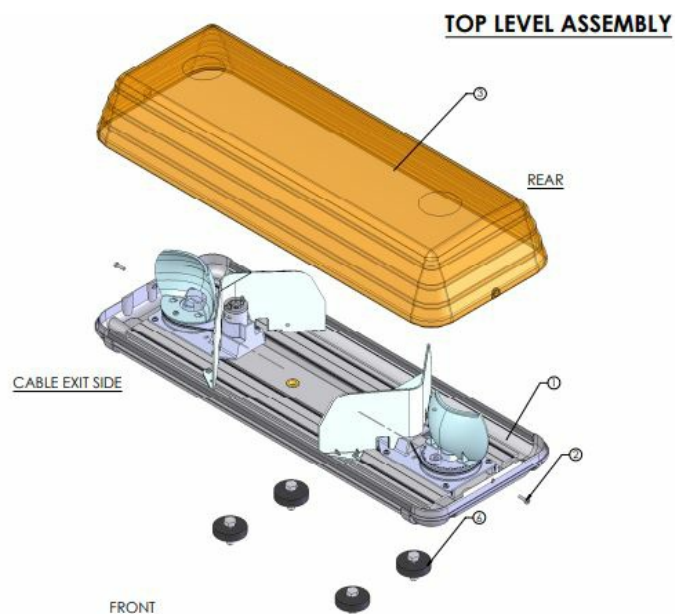

BARRE DI SEGNALAZIONE

ROTATOR-060-OR

ROTATOR Barra di segnalazione alogena | 60 cm | ambra | 12-24V

EAN: 5414184332898

Specifiche

Assorbimento di corrente 12V Amp	9.2 amp
Caratteristiche	Senza scatola di controllo, senza connettore per tetto
Colore	Ambra
Colore della lente	Ambra
Da ordinare presso	1
Da sapere	Posizioni della cintura selezionabili a doppia tensione per applicazioni a 12V e 24V
Dimensioni	570 mm x 210 mm x 110 mm
ECE R65 Classe 1	Si

EMC R10	Si
Fonte luminosa	Alogeno
Intervallo di lunghezza	MINI (0-100 cm)
Lunghezza del cavo (m)	3 m
Montaggio	Fisso
Tensione operativa	12V - 24V
Unità rotanti alogene	2