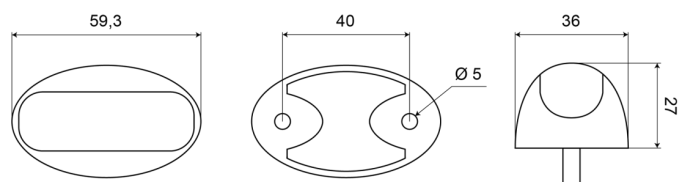

3168.0105090

Luce di posizione LED | 3LEDs | 12-24V | bianco

EAN: 5414184390706

Specifiche

Certificazione	ECE R7	Imballaggio	Imballaggio POS
Colore	Bianco	Lato di montaggio	Davanti
Colore della lente	Trasparente	Lunghezza del cavo (m)	0,50 m
Connessione	Estremità dei cavi aperte	Montaggio	Montaggio superficiale
Da ordinare presso	50	Numero di LED	3
Dimensioni	27 mm x 36 mm x 59,3 mm	Peso (kg)	0,061 Kg
EMC	EMC	Tensione operativa	12V - 24V
Fonte luminosa	LED		
Funzioni	Luce di contorno anteriore		
Grado di protezione IP	IP68		