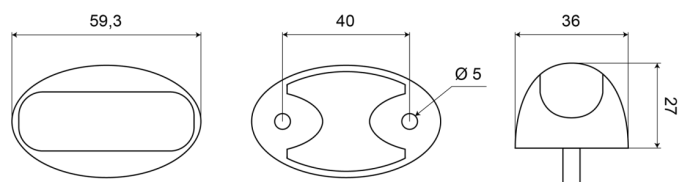

## Specifications

|                        |                            |                        |                        |
|------------------------|----------------------------|------------------------|------------------------|
| Certificazione         | ECE R7                     | Imballaggio            | Imballaggio POS        |
| Colore                 | Bianco                     | Lato di montaggio      | Davanti                |
| Colore della lente     | Trasparente                | Lunghezza del cavo (m) | 0,50 m                 |
| Connesione             | Estremità dei cavi aperte  | Montaggio              | Montaggio superficiale |
| Da ordinare presso     | 50                         | Numero di LED          | 3                      |
| Dimensioni             | 27 mm x 36 mm x 59,3 mm    | Peso (kg)              | 0,061 Kg               |
| EMC                    | EMC                        | Tensione operativa     | 12V - 24V              |
| Fonte luminosa         | LED                        |                        |                        |
| Funzioni               | Luce di contorno anteriore |                        |                        |
| Grado di protezione IP | IP68                       |                        |                        |