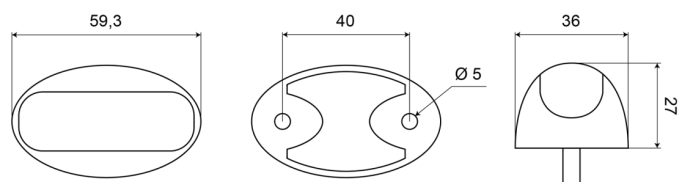

## Specifiche

Certificazione	ECE R7
Colore	Bianco
Colore della lente	Trasparente
Connesione	Estremità dei cavi aperte
Da ordinare presso	50
Dimensioni	27 mm x 36 mm x 59,3 mm
EMC	EMC
Fonte luminosa	LED
Funzioni	Luce di contorno anteriore
Grado di protezione IP	IP68

Imballaggio	Imballaggio POS
Lato di montaggio	Davanti
Lunghezza del cavo (m)	0,50 m
Montaggio	Montaggio superficiale
Numero di LED	3
Peso (kg)	0,061 Kg
Tensione operativa	12V - 24V