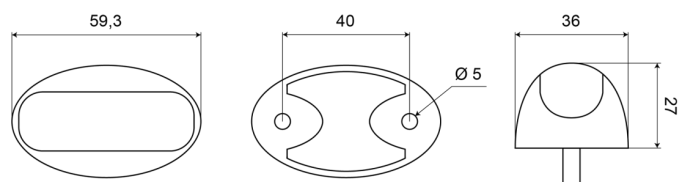

3168.0105090

Luce di posizione LED | 3LEDs | 12-24V | bianco

EAN: 5414184390706

Specifiche

Certificazione	ECE R7	Imballaggio	Imballaggio POS
Colore	Bianco	Lato di montaggio	Davanti
Colore della lente	Trasparente	Lunghezza del cavo (m)	0,50 m
Connesione	Estremità dei cavi aperte	Montaggio	Montaggio superficiale
Da ordinare presso	50	Numero di LED	3
Dimensioni	27 mm x 36 mm x 59,3 mm	Peso (kg)	0,061 Kg
EMC	EMC	Tensione operativa	12V - 24V
Fonte luminosa	LED		
Funzioni	Luce di contorno anteriore		
Grado di protezione IP	IP68		