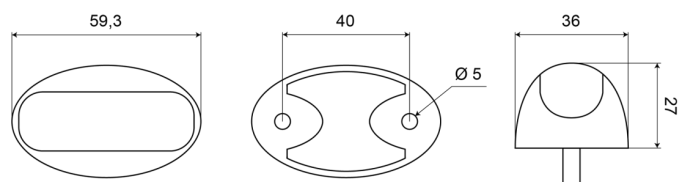

LUCI DI POSIZIONE

3168.0105090

Luce di posizione LED | 3LEDs | 12-24V | bianco

EAN: 5414184390706

Specifiche

Certificazione	ECE R7	Imballaggio	Imballaggio POS
Colore	Bianco	Lato di montaggio	Davanti
Colore della lente	Trasparente	Lunghezza del cavo (m)	0,50 m
Connessione	Estremità dei cavi aperte	Montaggio	Montaggio superficiale
Da ordinare presso	50	Numero di LED	3
Dimensioni	27 mm x 36 mm x 59,3 mm	Peso (kg)	0,061 Kg
EMC	EMC	Tensione operativa	12V - 24V
Fonte luminosa	LED		
Funzioni	Luce di contorno anteriore		
Grado di protezione IP	IP68		