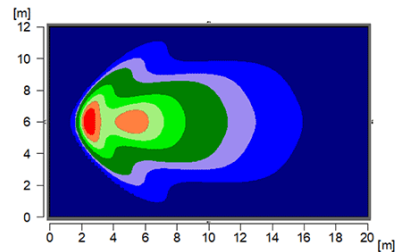

482LED-6

Faro da lavoro LED | 11-24V | lungo | 1000 lumen

EAN: 5414184062078

Specifications

Colore	Bianco
Colore dei LED	Bianco
Colore della lente	Trasparente
Conessione	Estremità dei cavi aperte
Da ordinare presso	1
Da sapere	Alloggiamento in PP e lente robusta in PC
Dimensioni	146,5 mm x 33 mm (95 mm)
EMC	EMC R10
EMC R10	SI
Fonte luminosa	LED
Gamma di lumen	Medio (800 - 2000 Lumen)

Grado di protezione IP	IP66+IP68
Imballaggio	Scatola bianca con etichetta
Lumen	1000 lumen
Lunghezza del cavo (m)	2,50 m
Montaggio	Supporto tipo omega
Numero di LED	6
Peso (kg)	0,400 Kg
Temperatura di esercizio	-30°C / +65°C
Tensione operativa	12V - 24V
Tipo	Lungo
Watt	8 Watt