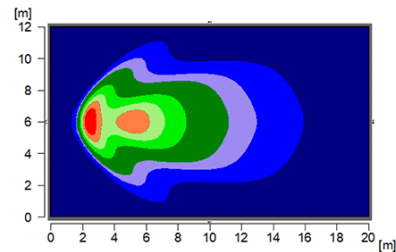

FARI DA LAVARO

482LED-6

Faro da lavoro LED | 11-24V | lungo | 1000 lumen

EAN: 5414184062078

Specifiche

Colore	Bianco	Grado di protezione IP	IP66+IP68
Colore dei LED	Bianco	Imballaggio	Scatola bianca con etichetta
Colore della lente	Trasparente	Lumen	1000 lumen
Connessione	Estremità dei cavi aperte	Lunghezza del cavo (m)	2,50 m
Da ordinare presso	1	Montaggio	Supporto tipo omega
Da sapere	Alloggiamento in PP e lente robusta in PC	Numero di LED	6
Dimensioni	146,5 mm x 33 mm (95 mm)	Peso (kg)	0,400 Kg
EMC	EMC R10	Temperatura di esercizio	-30°C / +65°C
EMC R10	SI	Tensione operativa	12V - 24V
Fonte luminosa	LED	Tipo	Lungo
Gamma di lumen	Medio (800 - 2000 Lumen)	Watt	8 Watt