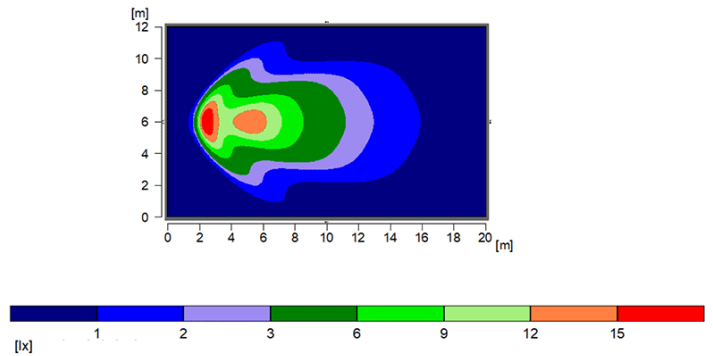

FARI DA LAVARO

482LED-6

Faro da lavoro LED | 11-24V | lungo | 1000 lumen

EAN: 5414184062078

Specifiche

Colore	Bianco	Grado di protezione IP	IP66+IP68
Colore dei LED	Bianco	Imballaggio	Scatola bianca con etichetta
Colore della lente	Trasparente	Lumen	1000 lumen
Connesione	Estremità dei cavi aperte	Lunghezza del cavo (m)	2,50 m
Da ordinare presso	1	Montaggio	Supporto tipo omega
Da sapere	Alloggiamento in PP e lente robusta in PC	Numero di LED	6
Dimensioni	146,5 mm x 33 mm (95 mm)	Peso (kg)	0,400 Kg
EMC	EMC R10	Temperatura di esercizio	-30°C / +65°C
EMC R10	SI	Tensione operativa	12V - 24V
Fonte luminosa	LED	Tipo	Lungo
Gamma di lumen	Medio (800 - 2000 Lumen)	Watt	8 Watt