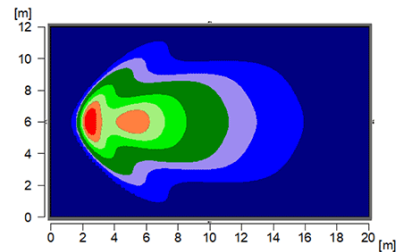

# FARI DA LAVARO

482LED-6

Faro da lavoro LED | 11-24V | lungo | 1000 lumen

EAN: 5414184062078

## Specifiche

Colore	Bianco	Grado di protezione IP	IP66+IP68
Colore dei LED	Bianco	Imballaggio	Scatola bianca con etichetta
Colore della lente	Trasparente	Lumen	1000 lumen
Conessione	Estremità dei cavi aperte	Lunghezza del cavo (m)	2,50 m
Da ordinare presso	1	Montaggio	Supporto tipo omega
Da sapere	Alloggiamento in PP e lente robusta in PC	Numero di LED	6
Dimensioni	146,5 mm x 33 mm (95 mm)	Peso (kg)	0,400 Kg
EMC	EMC R10	Temperatura di esercizio	-30°C / +65°C
EMC R10	SI	Tensione operativa	12V - 24V
Fonte luminosa	LED	Tipo	Lungo
Gamma di lumen	Medio (800 - 2000 Lumen)	Watt	8 Watt