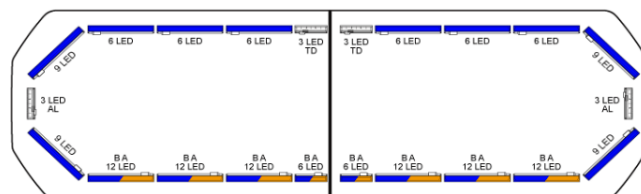

# BARRE DI SEGNALAZIONE

SVB-111-CLBL-  
BASIC

Silverblade Barra di segnalazione a LED | 111 cm | basic | blu | 12V

EAN: 5414184545533

## Specifiche

Assorbimento di corrente 12V Amp	Media 12 amp, max 24 amp
Caratteristiche	Senza scatola di controllo, senza connettore per tetto
Colore	Blu
Colore della lente	Trasparente
Connessione	Estremità dei cavi aperte
Connettore tetto	No, ma possibile come opzione
Da ordinare presso	1
Da sapere	Staffe di montaggio a basso profilo incluse
Dimensioni	1112 mm x 293 mm x 43 mm (senza supporti di montaggio)
ECE R65 Classe 2	Si
EMC R10	Si
Fonte luminosa	LED

Freccia direzionale	Si, sia anteriore che posteriore
Imballaggio	Scatola marrone con etichetta
Impermeabile	Si
Lunghezza	MEDIO (101 - 130 cm)
Lunghezza del cavo (m)	4,50 m
Montaggio	Fisso
Numero di LED	168
Protocollo	CANBUS, pre-programmato
Sensore automatico giorno/notte	Si, integrato
Serie	Silverblade
Tensione operativa	12V