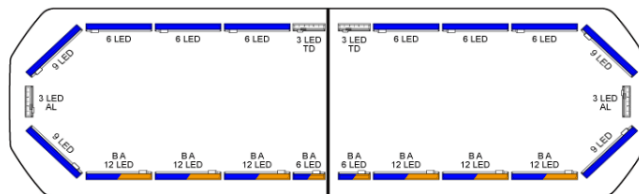

BARRE DI SEGNALAZIONE

SVB-111-CLBL-
BASIC

Silverblade Barra di segnalazione a LED | 111 cm | basic | blu | 12V

EAN: 5414184545533

Specifiche

Assorbimento di corrente 12V Amp	Media 12 amp, max 24 amp
Caratteristiche	Senza scatola di controllo, senza connettore per tetto
Colore	Blu
Colore della lente	Trasparente
Connessione	Estremità dei cavi aperte
Connettore tetto	No, ma possibile come opzione
Da ordinare presso	1
Da sapere	Staffe di montaggio a basso profilo incluse
Dimensioni	1112 mm x 293 mm x 43 mm (senza supporti di montaggio)
ECE R65 Classe 2	Si
EMC R10	Si
Fonte luminosa	LED

Freccia direzionale	Si, sia anteriore che posteriore
Imballaggio	Scatola marrone con etichetta
Impermeabile	Si
Intervallo di lunghezza	MEDIO (101 - 130 cm)
Lunghezza del cavo (m)	4,50 m
Montaggio	Fisso
Numero di LED	168
Protocollo	CANBUS, pre-programmato
Sensore automatico giorno/notte	Si, integrato
Serie	Silverblade
Tensione operativa	12V