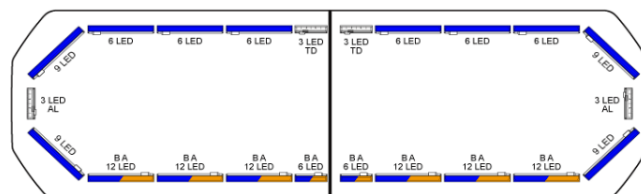

BARRE DI SEGNALAZIONE

SVB-111-CLBL-
BASIC

Silverblade Barra di segnalazione a LED | 111 cm | basic | blu | 12V

EAN: 5414184545533

Specifiche

Assorbimento di corrente 12V Amp	Media 12 amp, max 24 amp
Caratteristiche	Senza scatola di controllo, senza connettore per tetto
Colore	Blu
Colore della lente	Trasparente
Connessione	Estremità dei cavi aperte
Connettore tetto	No, ma possibile come opzione
Da ordinare presso	1
Da sapere	Staffe di montaggio a basso profilo incluse
Dimensioni	1112 mm x 293 mm x 43 mm (senza supporti di montaggio)
ECE R65 Classe 2	Si
EMC R10	Si
Fonte luminosa	LED

Freccia direzionale	Si, sia anteriore che posteriore
Imballaggio	Scatola marrone con etichetta
Impermeabile	Si
Lunghezza	MEDIO (101 - 130 cm)
Lunghezza del cavo (m)	4,50 m
Montaggio	Fisso
Numero di LED	168
Protocollo	CANBUS, pre-programmato
Sensore automatico giorno/notte	Si, integrato
Serie	Silverblade
Tensione operativa	12V