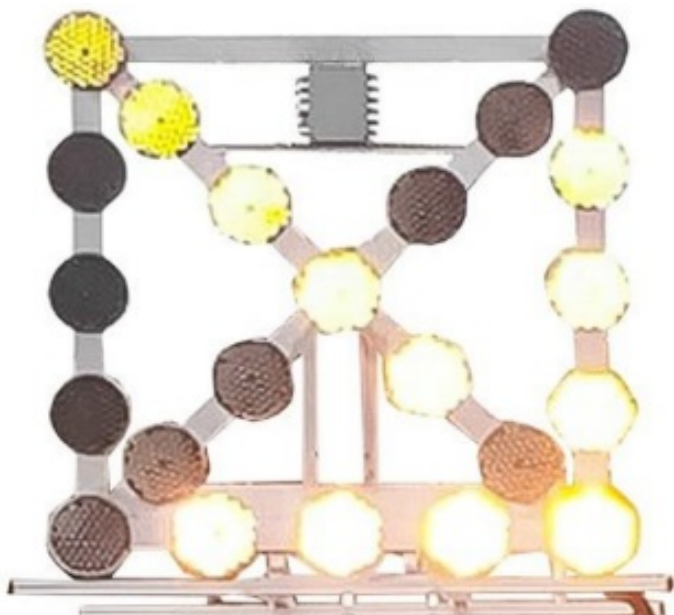

CONSULENTI DEL TRAFFICO A LED

DSP-140-12V

Pannello di segnalazione da tetto | Ø 20 cm |
pieghevole | 12V | ambra

EAN: 5414184182622

Specifiche

Certificazione	EN12352 L8H
Colore	Ambra
Da sapere	Attuatore Linak e 2 molle ad aria
Diametro mm	200 mm
Dimensioni	1400 mm x 1400 mm x 350 mm
Fornito con	Scatola di controllo

Funzioni	Lampeggiante
Funzioni	Freccia orizzontale sinistra
Funzioni	Freccia orizzontale destra
Numero di moduli	22
Peso (kg)	39 kg
Tensione operativa	12V