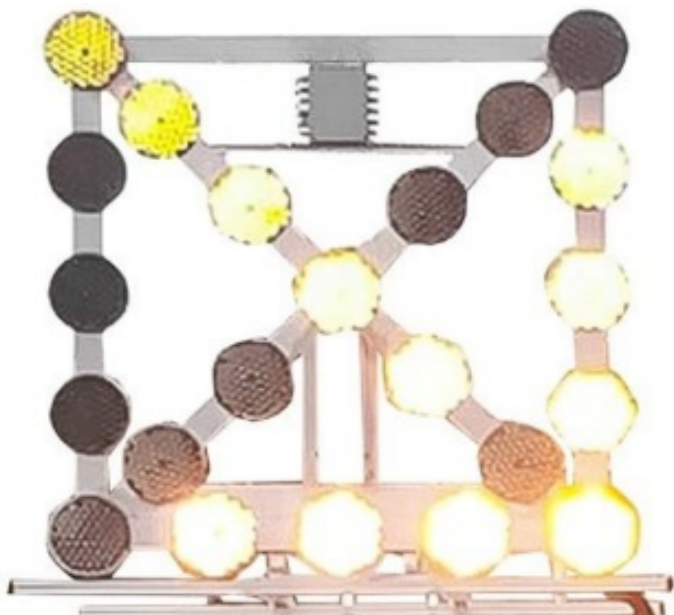

CONSULENTI DEL TRAFFICO A LED

DSP-140-12V

Pannello di segnalazione da tetto | Ø 20 cm |
pieghevole | 12V | ambra

EAN: 5414184182622

Specifiche

Certificazione	EN12352 L8H
Colore	Ambra
Da sapere	Attuatore Linak e 2 molle ad aria
Diametro mm	200 mm
Dimensioni	1400 mm x 1400 mm x 350 mm

Fornito con	Scatola di controllo
Funzioni	Lampeggiante, Freccia orizzontale sinistra, Freccia orizzontale destra
Numero di moduli	22
Peso (kg)	39 kg
Tensione operativa	12V