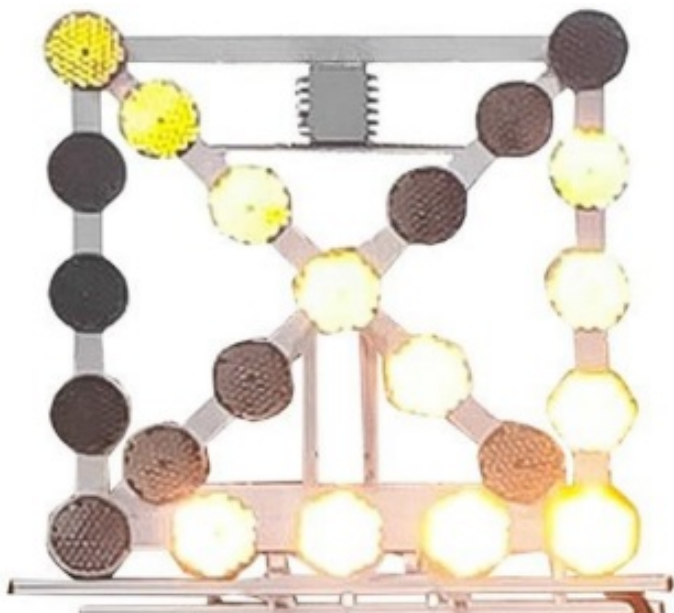

CONSULENTI DEL TRAFFICO A LED

DSP-140-12V

Pannello di segnalazione da tetto | Ø 20 cm | pieghevole | 12V | ambra

EAN: 5414184182622

Specifiche

Certificazione	EN12352 L8H
Colore	Ambra
Da sapere	Attuatore Linak e 2 molle ad aria
Diametro mm	200 mm
Dimensioni	1400 mm x 1400 mm x 350 mm
Fornito con	Scatola di controllo

Funzioni	Lampeggiante
Funzioni	Freccia orizzontale sinistra
Funzioni	Freccia orizzontale destra
Numero di moduli	22
Peso (kg)	39 kg
Tensione operativa	12V