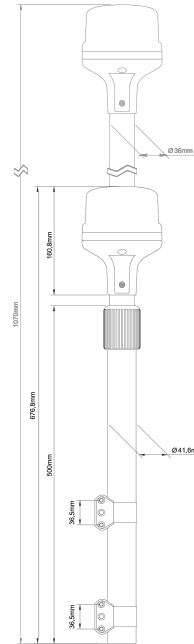

LAMPEGGIANTI ROTANTI

510-DV-OR-POLE

Lampeggiatore a LED | oranje | asta telescopica per moto

EAN: 5414184840959

Specifiche

Altezza mm	680 mm - 1070 mm	Fonte luminosa	LED
Colore	Ambra	Montaggio	Montaggio superficiale
Colore della lente	Ambra	Numero di LED	8
Conessione	Estremità dei cavi aperte	Peso (kg)	2,550 Kg
Da ordinare presso	1	Temperatura di esercizio	-30°C / +65°C
ECE R65 Classe 1	Si	Tensione operativa	12V - 24V