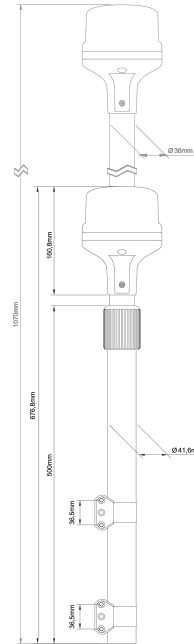

LAMPEGGIANTI ROTANTI

510-DV-OR-POLE

Lampeggiatore a LED | oranje | asta telescopica per moto

EAN: 5414184840959

Specifiche

| | | | |
|--------------------|---------------------------|--------------------------|------------------------|
| Altezza mm | 680 mm - 1070 mm | Fonte luminosa | LED |
| Colore | Ambra | Montaggio | Montaggio superficiale |
| Colore della lente | Ambra | Numero di LED | 8 |
| Connessione | Estremità dei cavi aperte | Peso (kg) | 2,550 Kg |
| Da ordinare presso | 1 | Temperatura di esercizio | -30°C / +65°C |
| ECE R65 Classe 1 | Si | Tensione operativa | 12V - 24V |