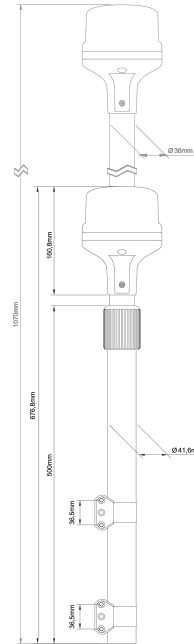

LAMPEGGIANTI ROTANTI

510-DV-OR-POLE

Lampeggiatore a LED | oranje | asta telescopica per moto

EAN: 5414184840959

Specifiche

Altezza mm	680 mm - 1070 mm	Fonte luminosa	LED
Colore	Ambra	Montaggio	Montaggio superficiale
Colore della lente	Ambra	Numero di LED	8
Connesione	Estremità dei cavi aperte	Peso (kg)	2,550 Kg
Da ordinare presso	1	Temperatura di esercizio	-30°C / +65°C
ECE R65 Classe 1	Si	Tensione operativa	12V - 24V