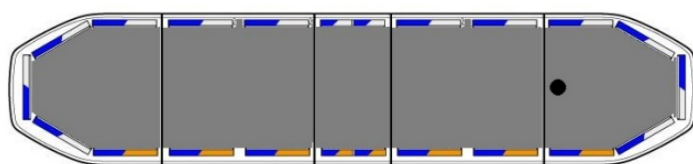

BARRE DI SEGNALAZIONE

RDN137-BL-FULL

Raiden Barra di segnalazione a LED | 137 cm | full option
| blu

EAN: 5414184961012

Specifiche

Assorbimento di corrente 12V Amp	Media 12 amp, max 24 amp
Caratteristiche	Senza scatola di controllo, senza connettore per tetto
Colore	Blu/bianco
Colore della lente	Trasparente
Connessione	Estremità dei cavi aperte
Connettore tetto	No, ma possibile come opzione
Copertura superiore	Nero
Da ordinare presso	1
Da sapere	Staffe di montaggio a basso profilo incluse
Dimensioni	1371 mm x 308 mm x 40 mm (senza supporti di montaggio)
ECE R65 Classe 1	Si
ECE R65 Classe 2	Si
EMC R10	Si
Fonte luminosa	LED

Freccia direzionale	Si, sul retro
ICAO	No
Imballaggio	Scatola marrone con etichetta
Impermeabile	Si
Intervallo di lunghezza	LARGE (131 - 150 cm)
Luci di stop integrate	No
Luci laterali	Si
Lunghezza del cavo (m)	5 m
Montaggio	Fisso
Numero di LED	324
Protocollo	CANBUS, pre-programmato
Sensore automatico giorno/notte	Si, integrato
Serie	Raiden
Tensione operativa	12V - 24V