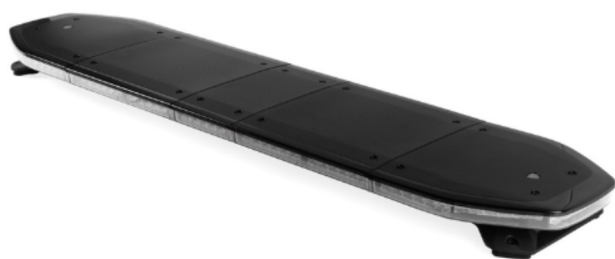

BARRE DI SEGNALAZIONE

RDN137-BL-FULL

Raiden Barra di segnalazione a LED | 137 cm | full option
| blu

EAN: 5414184961012

Specifiche

Assorbimento di corrente 12V Amp	Media 12 amp, max 24 amp
Caratteristiche	Senza scatola di controllo, senza connettore per tetto
Colore	Blu/bianco
Colore della lente	Trasparente
Connessione	Estremità dei cavi aperte
Connettore tetto	No, ma possibile come opzione
Copertura superiore	Nero
Da ordinare presso	1
Da sapere	Staffe di montaggio a basso profilo incluse
Dimensioni	1371 mm x 308 mm x 40 mm (senza supporti di montaggio)
ECE R65 Classe 1	Si
ECE R65 Classe 2	Si
EMC R10	Si
Fonte luminosa	LED

Freccia direzionale	Si, sul retro
ICAO	No
Imballaggio	Scatola marrone con etichetta
Impermeabile	Si
Intervallo di lunghezza	LARGE (131 - 150 cm)
Luci di stop integrate	No
Luci laterali	Si
Lunghezza del cavo (m)	5 m
Montaggio	Fisso
Numero di LED	324
Protocollo	CANBUS, pre-programmato
Sensore automatico giorno/notte	Si, integrato
Serie	Raiden
Tensione operativa	12V - 24V