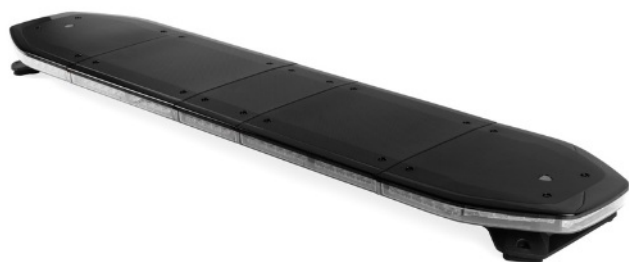

# BARRE DI SEGNALAZIONE

RDNI37-BL-FULL

Raiden Barra di segnalazione a LED | 137 cm | full option  
| blu | 12-24V

EAN: 5414184961012

## Specifiche

Assorbimento di corrente 12V Amp	Media 12 amp, max 24 amp
Caratteristiche	Senza scatola di controllo, senza connettore per tetto
Colore	Blu/bianco
Colore della lente	Trasparente
Connessione	Estremità dei cavi aperte
Connettore tetto	No, ma possibile come opzione
Copertura superiore	Nero
Da ordinare presso	1
Da sapere	Staffe di montaggio a basso profilo incluse
Dimensioni	1371 mm x 308 mm x 40 mm (senza supporti di montaggio)
ECE R65 Classe 2	Si
EMC R10	Si
Fonte luminosa	LED

Freccia direzionale	Si, sul retro
Imballaggio	Scatola marrone con etichetta
Impermeabile	Si
Luci di stop integrate	No
Luci laterali	Si
Lunghezza	LARGE (131 - 150 cm)
Lunghezza del cavo (m)	5 m
Montaggio	Fisso
Numero di LED	324
Protocollo	CANBUS, pre-programmato
Sensore automatico giorno/notte	Si, integrato
Serie	Raiden
Tensione operativa	12V - 24V