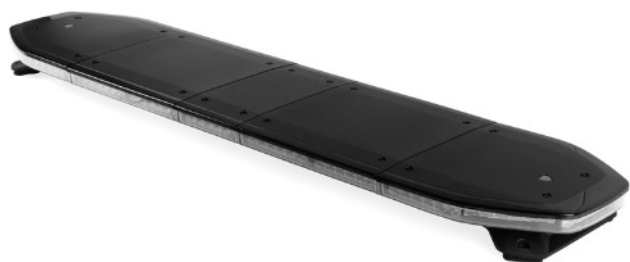

# BARRE DI SEGNALAZIONE

RDNI37-BL-FULL

Raiden Barra di segnalazione a LED | 137 cm | full option  
| blu | 12-24V

EAN: 5414184961012

## Specifiche

Assorbimento di corrente 12V Amp	Media 12 amp, max 24 amp
Caratteristiche	Senza scatola di controllo, senza connettore per tetto
Colore	Blu/bianco
Colore della lente	Trasparente
Connessione	Estremità dei cavi aperte
Connettore tetto	No, ma possibile come opzione
Copertura superiore	Nero
Da ordinare presso	1
Da sapere	Staffe di montaggio a basso profilo incluse
Dimensioni	1371 mm x 308 mm x 40 mm (senza supporti di montaggio)
ECE R65 Classe 2	Si
EMC R10	Si
Fonte luminosa	LED
Freccia direzionale	Si, sul retro

ICAO	No
Imballaggio	Scatola marrone con etichetta
Impermeabile	Si
Luci di stop integrate	No
Luci laterali	Si
Lunghezza	LARGE (131 - 150 cm)
Lunghezza del cavo (m)	5 m
Montaggio	Fisso
Numero di LED	324
Protocollo	CANBUS, pre-programmato
Sensore automatico giorno/notte	Si, integrato
Serie	Raiden
Tensione operativa	12V - 24V