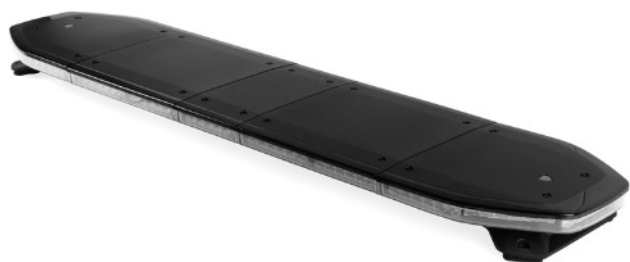

# BARRE DI SEGNALAZIONE

RDNI37-BL-FULL

Raiden Barra di segnalazione a LED | 137 cm | full option  
| blu | 12-24V

EAN: 5414184961012

## Specifiche

Assorbimento di corrente 12V Amp	Media 12 amp, max 24 amp
Caratteristiche	Senza scatola di controllo, senza connettore per tetto
Colore	Blu/bianco
Colore della lente	Trasparente
Connessione	Estremità dei cavi aperte
Connettore tetto	No, ma possibile come opzione
Copertura superiore	Nero
Da ordinare presso	1
Da sapere	Staffe di montaggio a basso profilo incluse
Dimensioni	1371 mm x 308 mm x 40 mm (senza supporti di montaggio)
ECE R65 Classe 2	Si
EMC R10	Si
Fonte luminosa	LED

Freccia direzionale	Si, sul retro
Imballaggio	Scatola marrone con etichetta
Impermeabile	Si
Luci di stop integrate	No
Luci laterali	Si
Lunghezza	LARGE (131 - 150 cm)
Lunghezza del cavo (m)	5 m
Montaggio	Fisso
Numero di LED	324
Protocollo	CANBUS, pre-programmato
Sensore automatico giorno/notte	Si, integrato
Serie	Raiden
Tensione operativa	12V - 24V