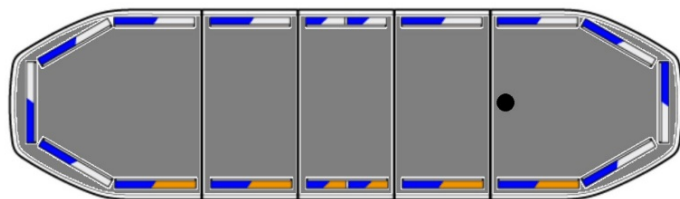

# BARRE DI SEGNALAZIONE

RDNI06-BL-FULL

Raiden Barra di segnalazione a LED | 106 cm | full| option | blu | 12-24V

EAN: 5414184663138

## Specifiche

Assorbimento di corrente 12V Amp	Media 12 amp, max 24 amp	Freccia direzionale	Sì, sul retro
Caratteristiche	Senza scatola di controllo, senza connettore per tetto	Imballaggio	Scatola marrone con etichetta
Colore	Blu/bianco	Impermeabile	Sì
Colore della lente	Trasparente	Luci di stop integrate	No
Connessione	Estremità dei cavi aperte	Luci laterali	Sì
Connettore tetto	No, ma possibile come opzione	Lunghezza	MEDIO (101 - 130 cm)
Copertura superiore	Nero	Lunghezza del cavo (m)	5 m
Da ordinare presso	1	Montaggio	Fisso
Da sapere	Staffe di montaggio a basso profilo incluse	Numero di LED	192
Dimensioni	1066 mm x 308 mm x 40 mm (senza supporti di montaggio)	Protocollo	CANBUS, pre-programmato
ECE R65 Classe 2	Sì	Sensore automatico giorno/notte	Sì, integrato
EMC R10	Sì	Serie	Raiden
Fonte luminosa	LED	Tensione operativa	12V - 24V