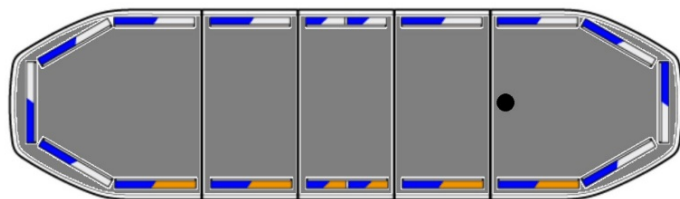

BARRE DI SEGNALAZIONE

RDNI06-BL-FULL

Raiden Barra di segnalazione a LED | 106 cm | full| option | blu | 12-24V

EAN: 5414184663138

Specifiche

Assorbimento di corrente 12V Amp	Media 12 amp, max 24 amp
Caratteristiche	Senza scatola di controllo, senza connettore per tetto
Colore	Blu/bianco
Colore della lente	Trasparente
Connessione	Estremità dei cavi aperte
Connettore tetto	No, ma possibile come opzione
Copertura superiore	Nero
Da ordinare presso	1
Da sapere	Staffe di montaggio a basso profilo incluse
Dimensioni	1066 mm x 308 mm x 40 mm (senza supporti di montaggio)
ECE R65 Classe 2	Si
EMC R10	Si
Fonte luminosa	LED

Freccia direzionale	Si, sul retro
Imballaggio	Scatola marrone con etichetta
Impermeabile	Si
Luci di stop integrate	No
Luci laterali	Si
Lunghezza	MEDIO (101 - 130 cm)
Lunghezza del cavo (m)	5 m
Montaggio	Fisso
Numero di LED	192
Protocollo	CANBUS, pre-programmato
Sensore automatico giorno/notte	Si, integrato
Serie	Raiden
Tensione operativa	12V - 24V