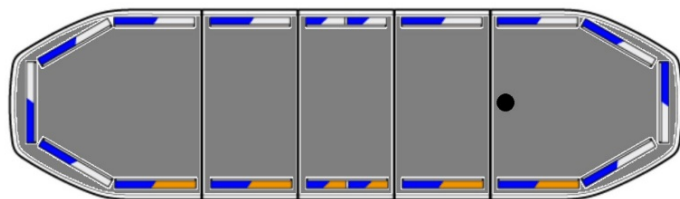

BARRE DI SEGNALAZIONE

RDNI06-BL-FULL

Raiden Barra di segnalazione a LED | 106 cm | full| option | blu | 12-24V

EAN: 5414184663138

Specifiche

Assorbimento di corrente 12V Amp	Media 12 amp, max 24 amp	Freccia direzionale	Sì, sul retro
Caratteristiche	Senza scatola di controllo, senza connettore per tetto	Imballaggio	Scatola marrone con etichetta
Colore	Blu/bianco	Impermeabile	Sì
Colore della lente	Trasparente	Luci di stop integrate	No
Connessione	Estremità dei cavi aperte	Luci laterali	Sì
Connettore tetto	No, ma possibile come opzione	Lunghezza	MEDIO (101 - 130 cm)
Copertura superiore	Nero	Lunghezza del cavo (m)	5 m
Da ordinare presso	1	Montaggio	Fisso
Da sapere	Staffe di montaggio a basso profilo incluse	Numero di LED	192
Dimensioni	1066 mm x 308 mm x 40 mm (senza supporti di montaggio)	Protocollo	CANBUS, pre-programmato
ECE R65 Classe 2	Sì	Sensore automatico giorno/notte	Sì, integrato
EMC R10	Sì	Serie	Raiden
Fonte luminosa	LED	Tensione operativa	12V - 24V